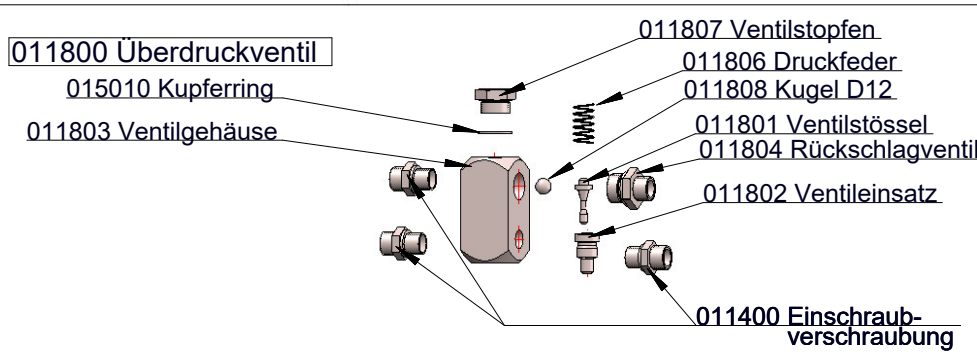

011800 Überdruckventil