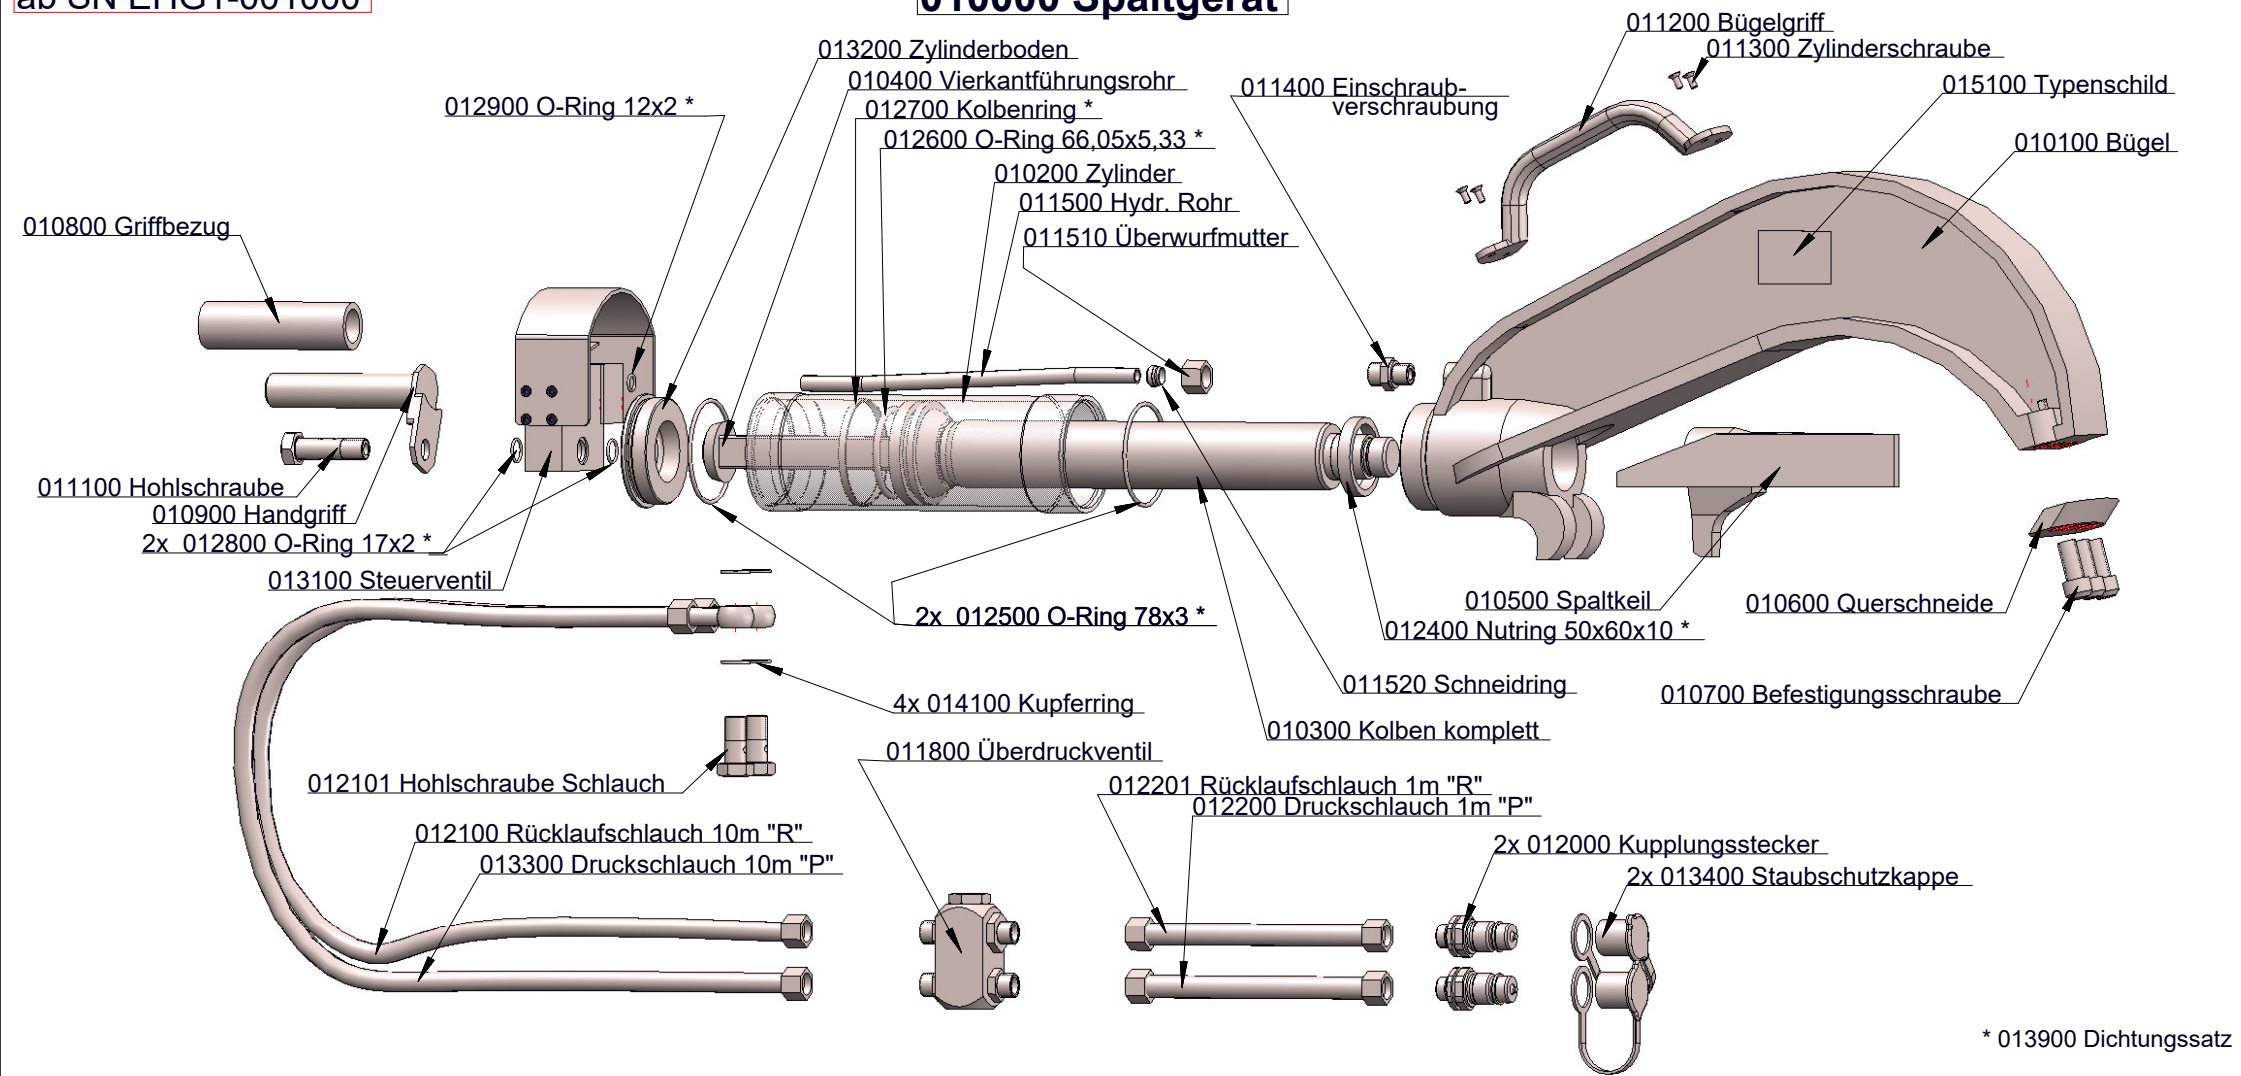

ab SN EHG1-001000

# 010000 Spaltgerät

\* 013900 Dichtungssatz

## 013100 Steuerventil

## 011800 Überdruckventil

2x Expander 013117