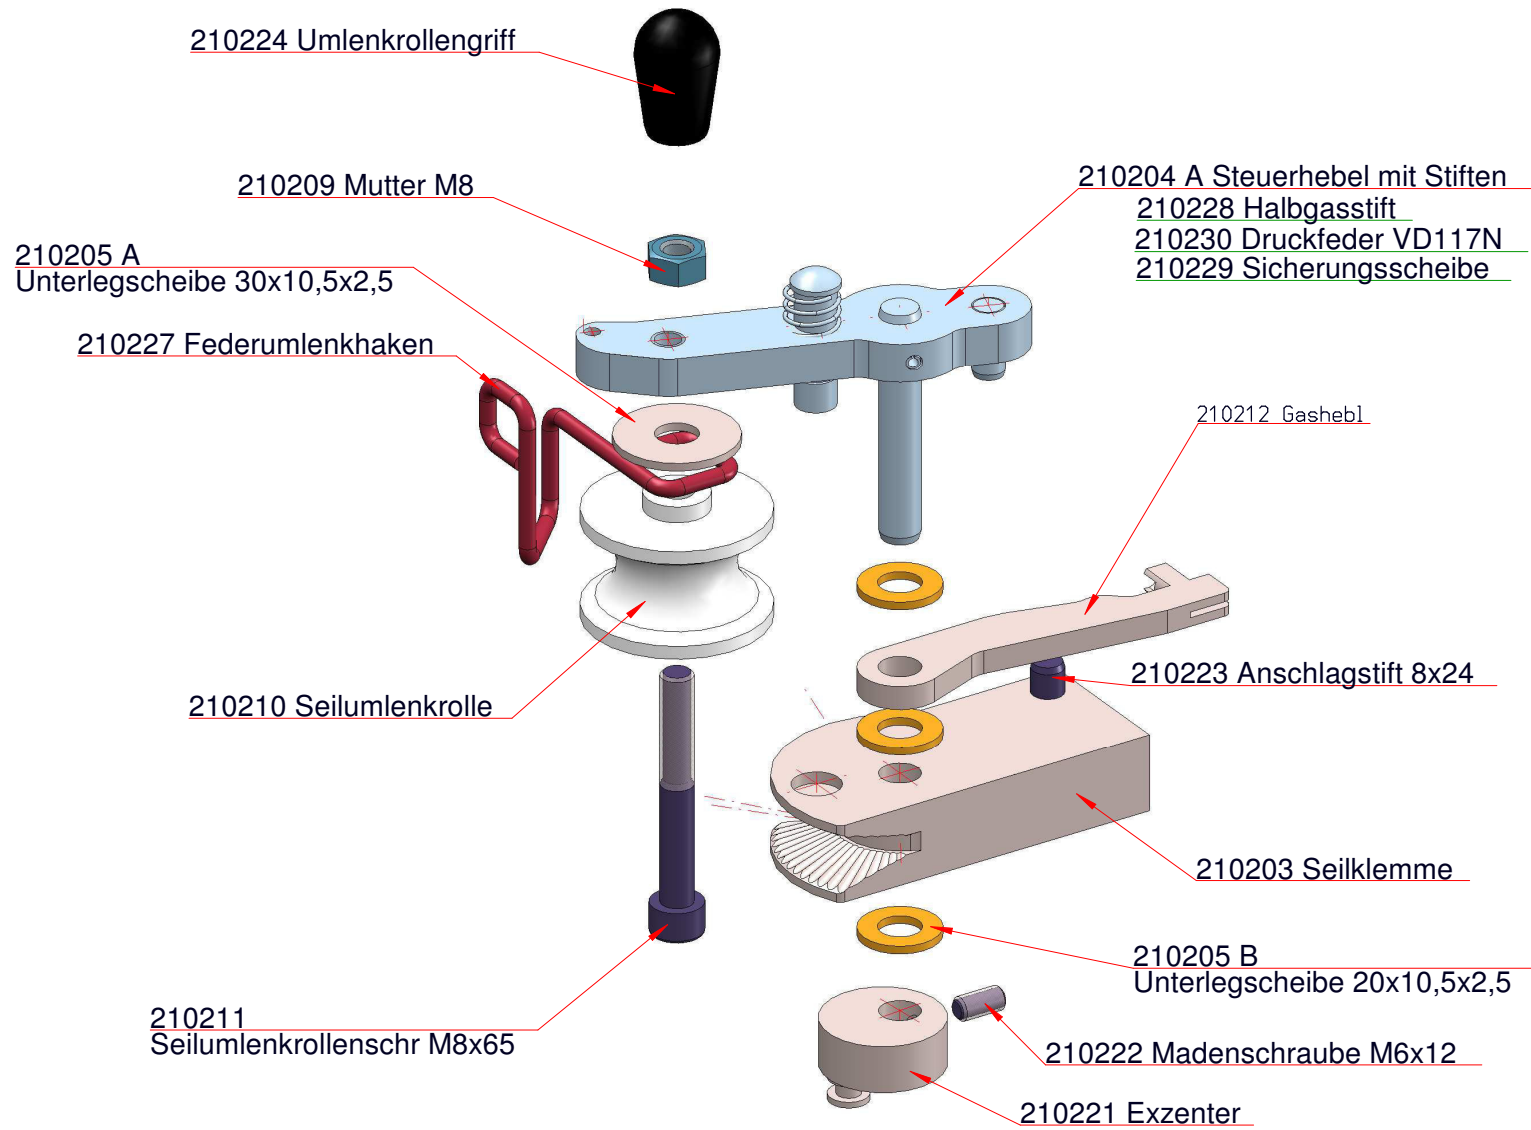

210200 A Seilsicherungseinheit

(Baujahr 08/2014 - 11/2015)

Stand 01.11.2015