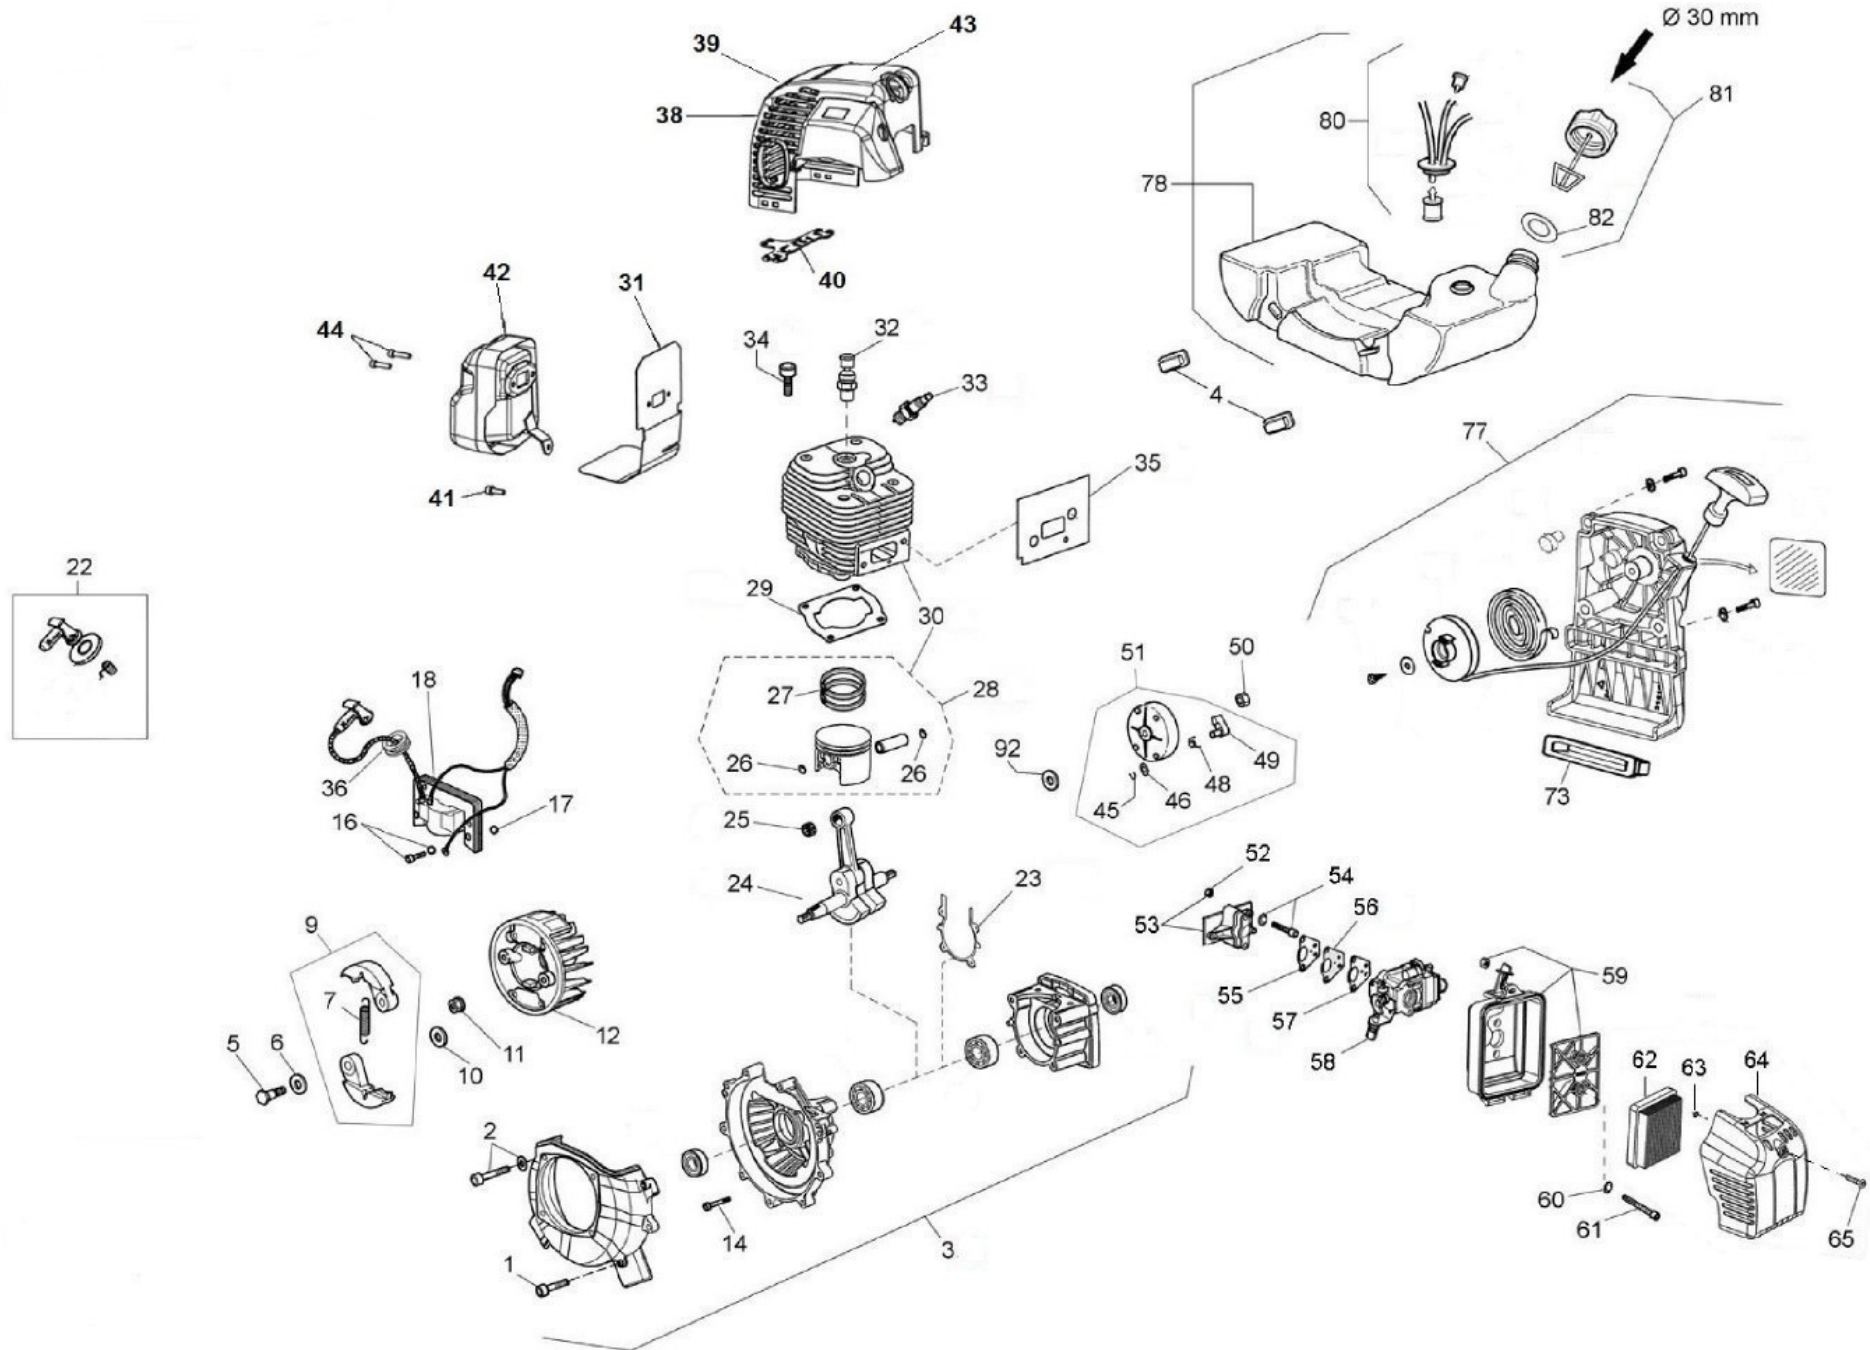

Ab/From Serial No: E65150001 bis/until E65160235

Ab/From Serial No: E65150001 bis/until E65160235

Pos	No Eder	Qty	Description	Bezeichnung	Pos	No Eder	Qty	Description	Bezeichnung
1	210934	5	SCREW	Schraube	50	210969	1	NUT	Nuss
2	210935	1	SCREW	Schraube	51	210970	1	DRIVER	Klappe
3	210928	1	CRANKCASE	Kurbelgehäuse	52	210971	1	NUT	Nuss
4	210925	2	RUBBER	Gummipuffer kurz	53	210917	1	Flange	Flansch
5	210936	2	SCREW	Schraube	54	210972	2	SCREW	Schraube
6	210937	2	WASHER	Unterlegscheibe	55	210924	1	GASKET	Dichtung
7	210923	1	SPRING	Feder	56	210973	1	FLANGE	Flansch
9	210921	1	CLUTCH	Fliehkraftkupplung	57	210974	1	GASKET	Dichtung
10	210938	2	WASHER	Unterlegscheibe	58	210922	1	CARBURETOR	Vergaser
11	210939	1	NUT	Nuss	59	210908	1	BOX	Luftfiltergehäuse
12	210940	1	FLYWHEEL	Schwungrad	60	210975	2	WASHER	Unterlegscheibe
13	210943	2	SEAL	Dichtung	61	210976	2	SCREW	Schraube
14	210942	4	SCREW	Schraube	62	210909	1	FILTER	Luftfilter
15	211104	2	BEARING	Lager	63	210977	1	O-RING	O-Ring
16	210944	2	SCREW	Schraube	64	210910	1	COVER	Luftfilterdeckel
17	210945	2	WASHER	Unterlegscheibe	65	210978	1	SCREW	Schraube
18	210912	1	COIL	Zündspule	67	211115	1	SCREW	Schraube
20	211106	1	GUARD	Abdeckung	68	211116	1	WASHER	Unterlegscheibe
21	211107	1	SPRING	Feder	69	211117	1	PULLEY	Seilrolle
22	210948	1	SET:COVER	Abdeckung	70	211118	1	ROPE	Starterseil
23	210949	1	GASKET	Dichtung	71	211119	1	SPRING	Feder
24	210950	1	CRANHSCHAFT	Kurbelwelle	73	210927	1	RUBBER	Gummipuffer lang
25	210951	1	BEARING	Lager	74	211120	1	HANDLE	Handgriff
26	210952	2	SNAPRING	Sicherungsring	76	211122	2	SCREW	Schraube
27	210953	1	Set:RING	Ring	77	210906	1	STARTER HOUSING	Startergehäuse
28	210933	1	Set:PISTON(Ø48)	Bausatz Kolben	78	210905	1	SET: FUEL TANK	Tank
29	210955	1	GASKET	Dichtung	80	210986	1	SET:PIPE	Leitung
30	210956	1	Set:CYL.PIST.	Bausatz Zylinder+Kolben	81	210904	1	MIX CAP	Tankdeckel
31	210993	1	GASKET	Dichtung	82	210987	1	GASKET	Dichtung Tankdeckel
32	210958	1	DECOMPRESSOR	Dekompressor	83	211124	1	FILTER	Filter
33	211103	1	SPARK PLUG	Zündkerze	84	211125	1	GROMMET	Öse
34	210959	4	SCREW	Schraube	85	211126	1	MIX PIPE	Schlauch Mix
35	210926	1	GASKET	Dichtung	86	211127	1	OVERFL.PIPE	Überlaufschlauch
36	210960	1	RUBBER	Gummi	87	211128	1	BREATHER	Ventil
38	210995	1	COVER GREEN	Motorgehäuse	88	210979	1	SET:GASKET	Set: Dichtungen
					89	211130	1	SHORT BLOCK	
40	210996	1	SHEET	Unterteil Motorabdeckung	92	211132	1	WASHER	Unterlegscheibe
41	210997	1	SCREW	Schraube	93	210988	1	SPACER	Distanzstück Auspuff
42	210998	1	MUFFLER	Auspuff	94	210989	2	SCREW	Schraube
43	210999	2	DECAL	Unterlegscheibe	95	211133	1	SET:FILTER	Set: Luftfilter
44	210947	2	SCREW	Schraube	96	211134	2	SPACER	Abstandshülse
45	210965	2	Seegerring	Seegerring		210991	1	Set diaphragm carburetor	Membranset Vergaser
46	210966	1	WASHER	Unterlegscheibe		210932	1	Primer carburetor	Primer für Vergaser
48	210967	2	SPRING	Feder		211101	1	Cover foam filter	Abd.Schaum-filter
49	210968	2	PAWL	Sperrklinke		211102	1	foam filter	Schaum-Luftfilter