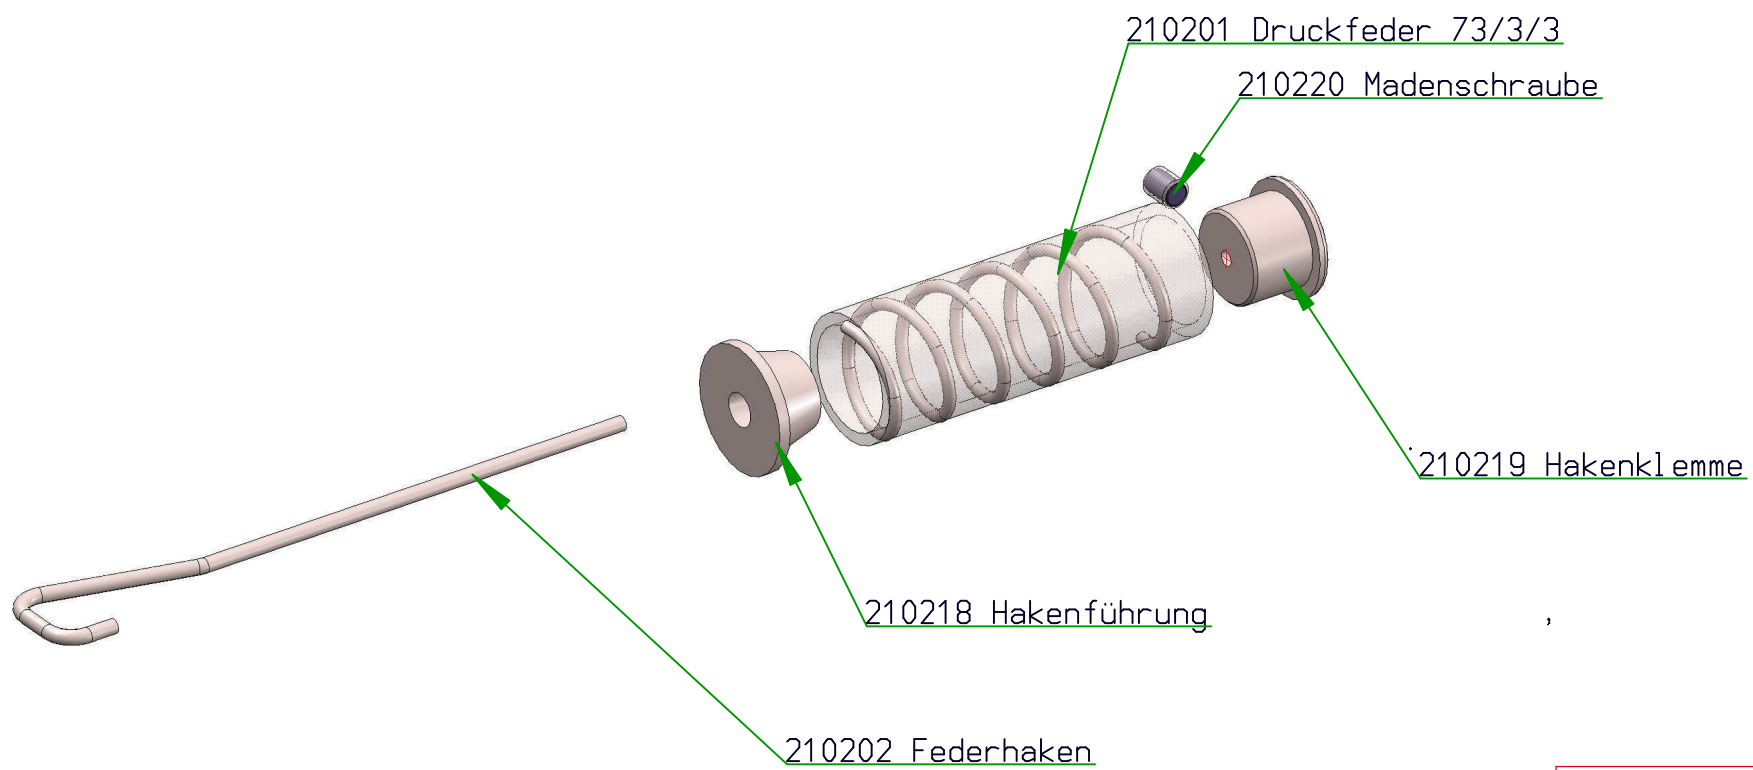

**Spillwinde 1800**  
Baujahr 08/2014 - 09/2015

- 1: nur in offizieller Werkstatt tauschbar
- 2: ersetzt durch Motorschutzbügel Austauschset
- 3: ersetzt 210103 A Motorschutzbügel lang

# Bauteilübersicht Winde 1800

(nur für Fachwerkstätten mit Sonderwerkzeugen)

# 210200 A Seilsicherungseinheit

(Baujahr 08/2014 - 11/2015)

Stand 01.11.2015

210200 B Haken mit Feder

Stand 01.11.2015