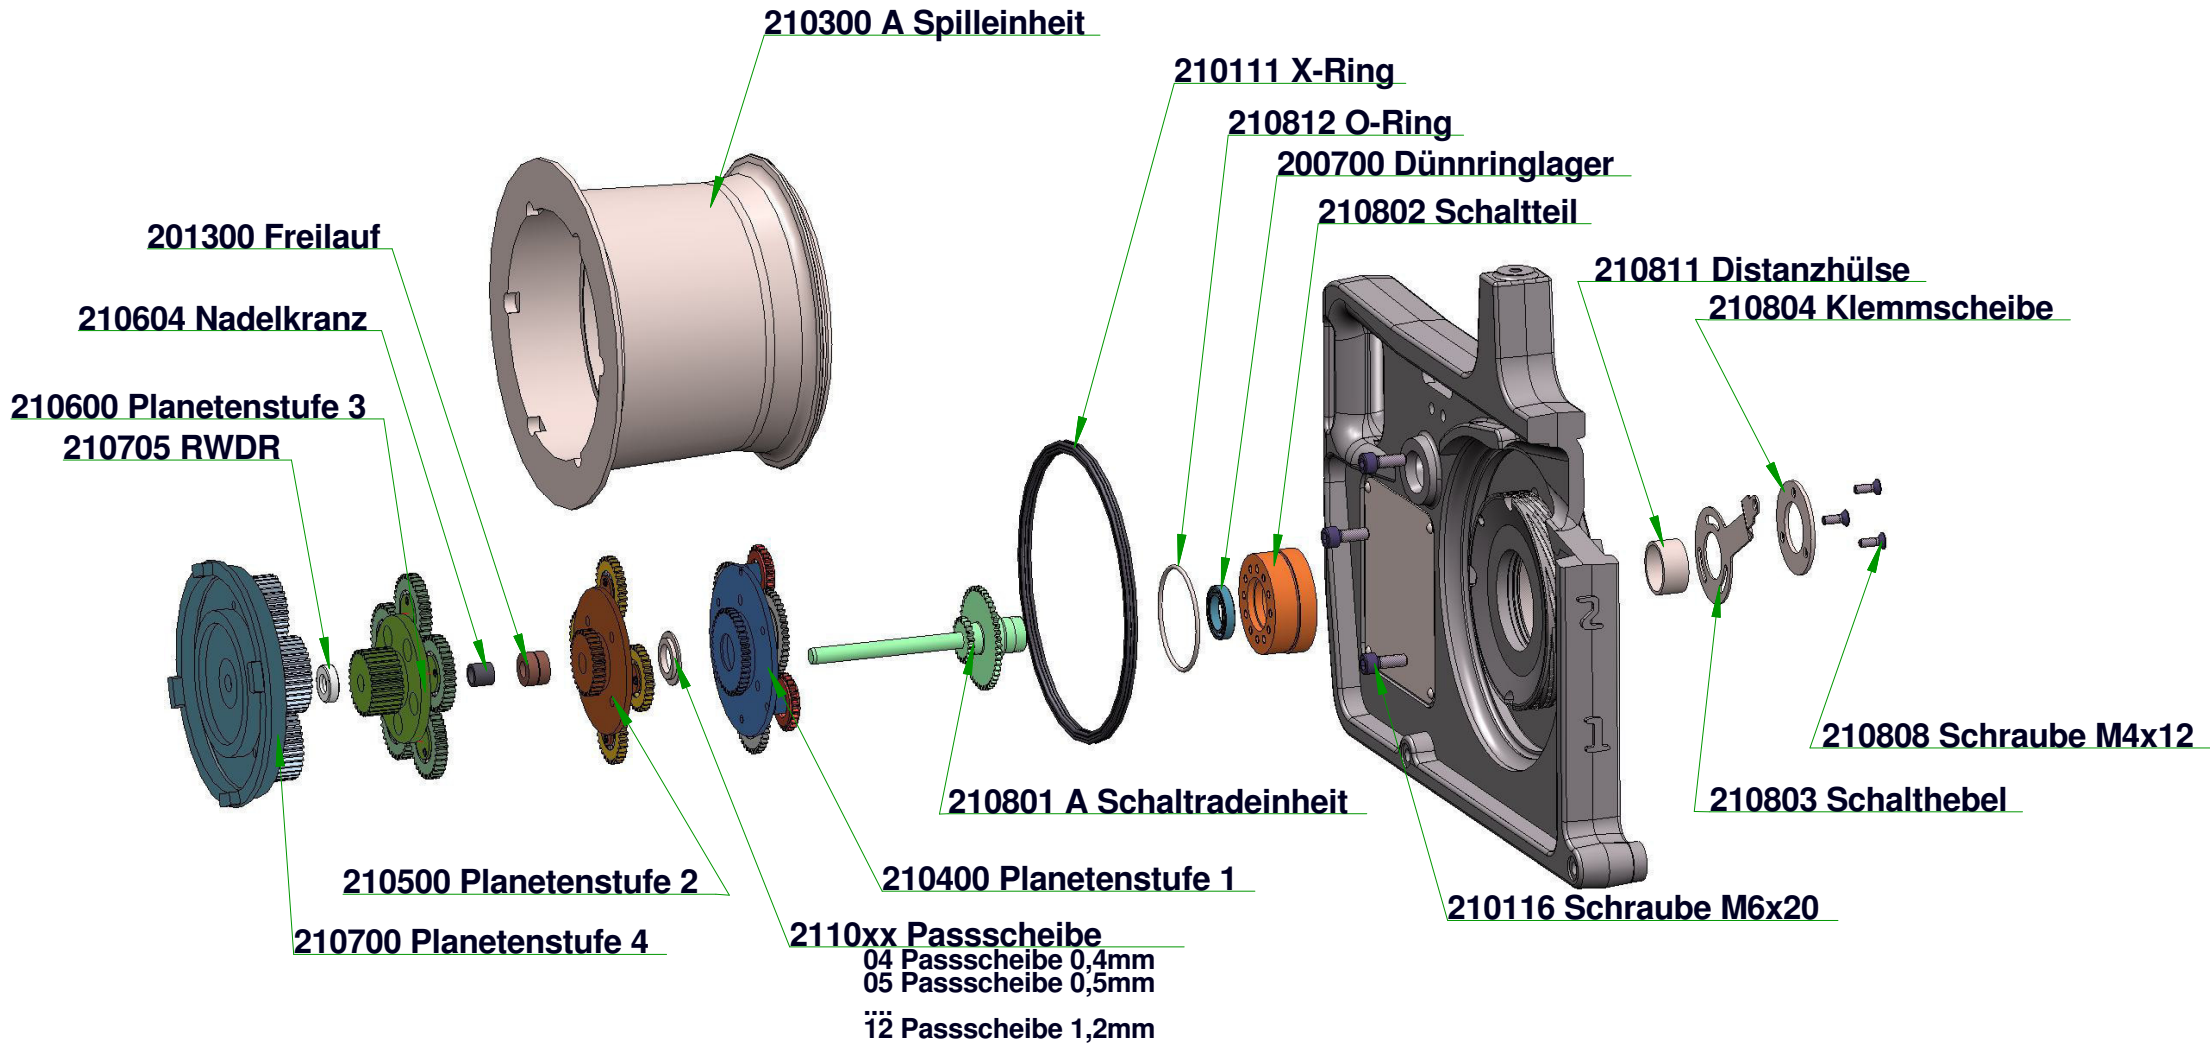

**Spillwinde 1800**  
Baujahr 08/2014 - 09/2015

- 1: nur in offizieller Werkstatt tauschbar
- 2: ersetzt durch Motorschutzbügel Austauschset
- 3: ersetzt 210103 A Motorschutzbügel lang

# 210200 A Seilsicherungseinheit

(Baujahr 08/2014 - 11/2015)

Stand 01.11.2015

210200 B Haken mit Feder

Stand 01.11.2015