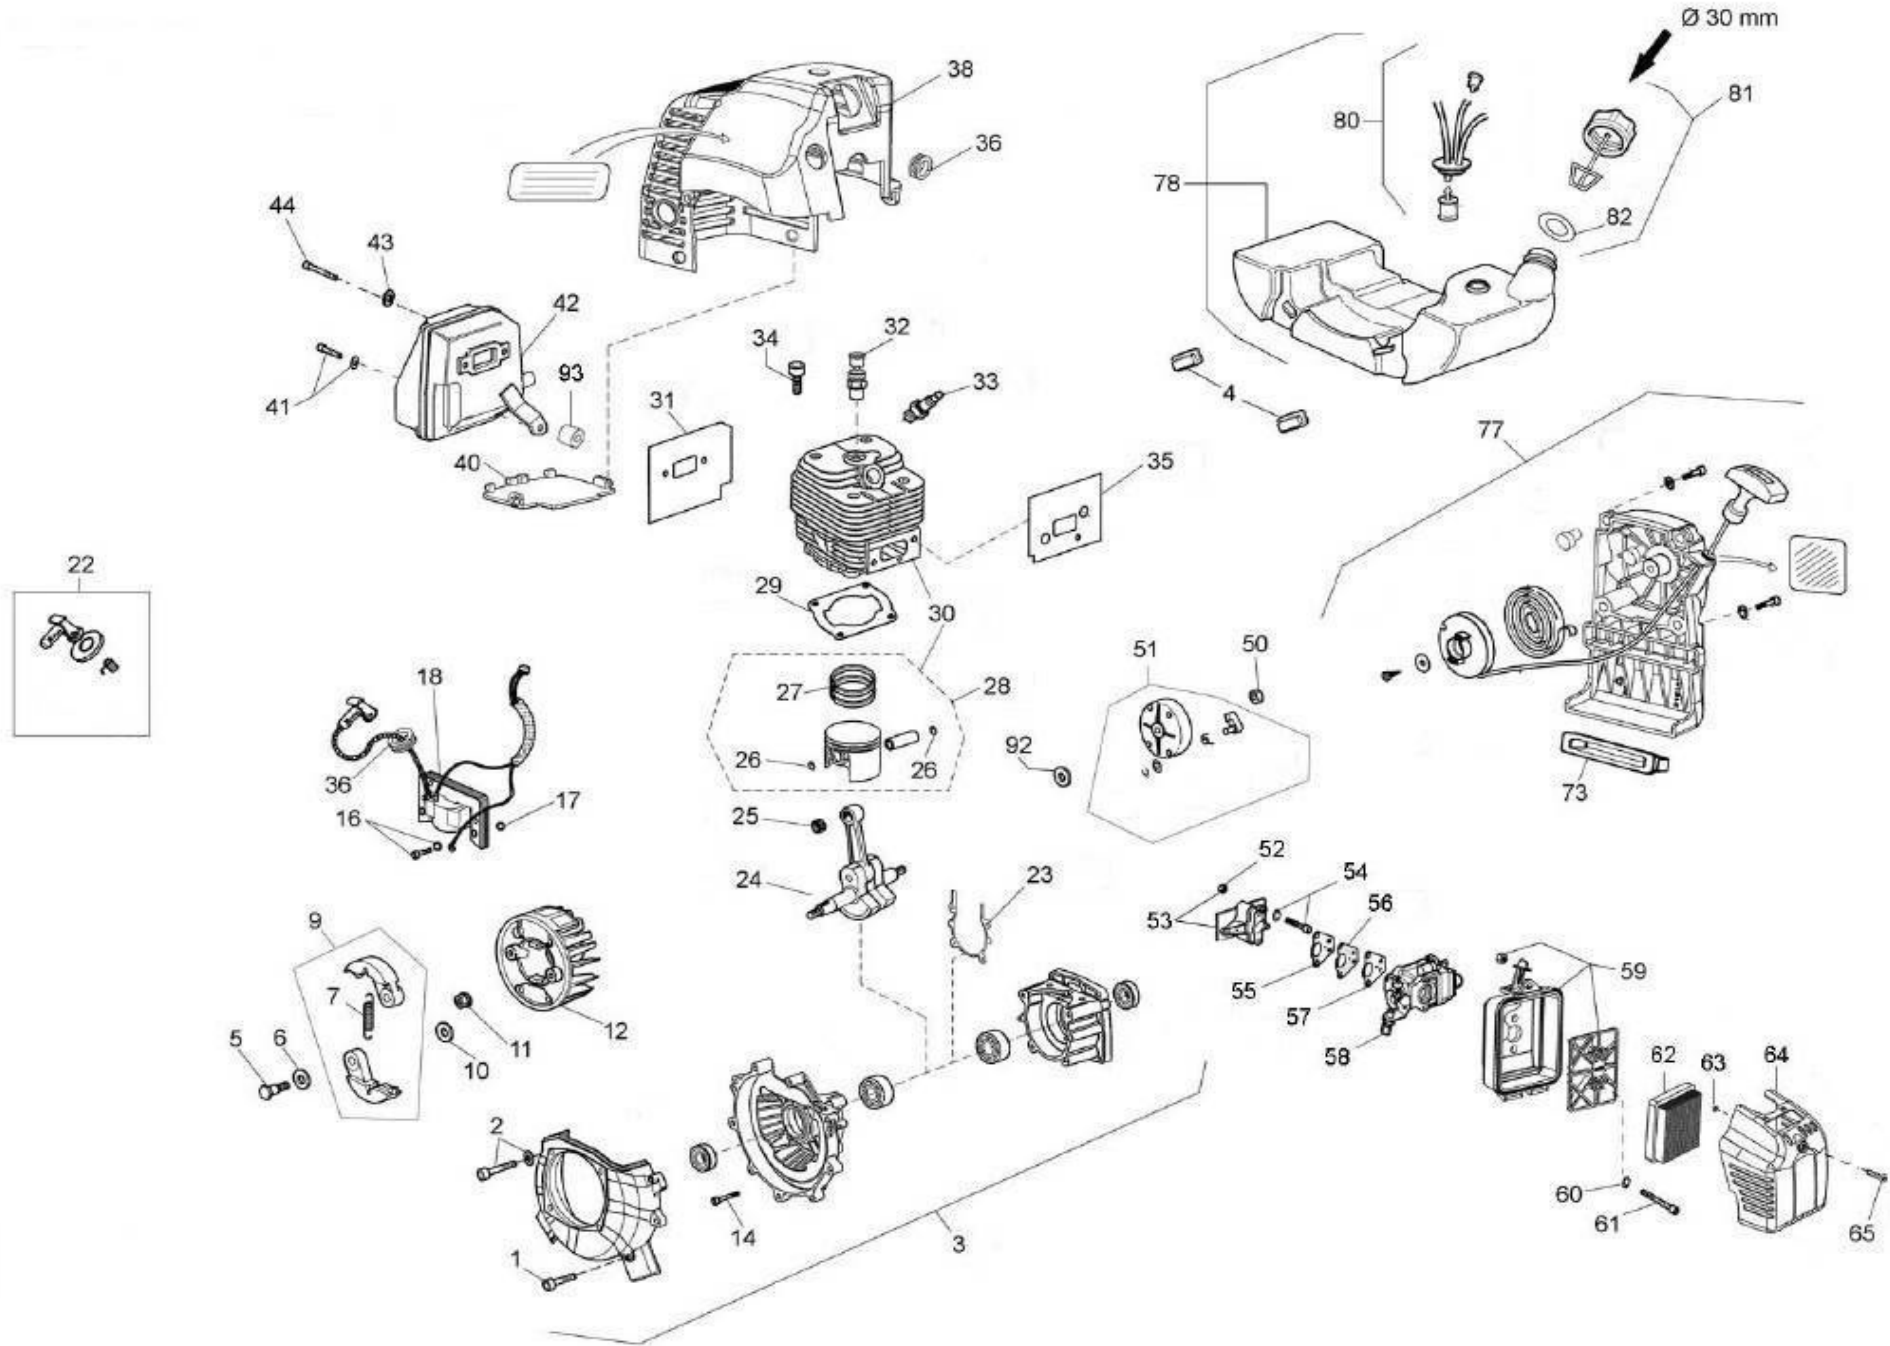

# 210200 C Konsole mit Rändelmutter

Stand 01.11.2015

bis/until Serial No: 65150000

**bis/until Serial No: 65150000**

Pos	No Eder	Qty	Description	Bezeichnung	Pos	No Eder	Qty	Description	Bezeichnung
1	210934	5	SCREW	Schraube	50	210969	1	NUT	Nuss
2	210935	1	SCREW	Schraube	51	210970	1	DRIVER	Klappe
3	210928	1	CRANKCASE	Kurbelgehäuse	52	210971	1	NUT	Nuss
4	210925	2	RUBBER	Gummipuffer kurz	53	210917	1	Flange	Flansch
5	210936	2	SCREW	Schraube	54	210972	2	SCREW	Schraube
6	210937	2	WASHER	Unterlegscheibe	55	210924	1	GASKET	Dichtung
7	210923	1	SPRING	Feder	56	210973	1	FLANGE	Flansch
9	210921	1	CLUTCH	Fliehkraftkupplung	57	210974	1	GASKET	Dichtung
10	210938	2	WASHER	Unterlegscheibe	58	210922	1	CARBURETOR	Vergaser
11	210939	1	NUT	Nuss	59	210908	1	BOX	Luftfiltergehäuse
12	210940	1	FLYWHEEL	Schwungrad	60	210975	2	WASHER	Unterlegscheibe
13	210943	2	SEAL	Dichtung	61	210976	2	SCREW	Schraube
14	210942	4	SCREW	Schraube	62	210909	1	FILTER	Luftfilter
15	211104	2	BEARING	Lager	63	210977	1	O-RING	O-Ring
16	210944	2	SCREW	Schraube	64	210910	1	COVER	Luftfilterdeckel
17	210945	2	WASHER	Unterlegscheibe	65	210978	1	SCREW	Schraube
18	210912	1	COIL	Zündspule	67	211115	1	SCREW	Schraube
20	211106	1	GUARD	Abdeckung	68	211116	1	WASHER	Unterlegscheibe
21	211107	1	SPRING	Feder	69	211117	1	PULLEY	Seilrolle
22	210948	1	SET:COVER	Abdeckung	70	211118	1	ROPE	Starterseil
23	210949	1	GASKET	Dichtung	71	211119	1	SPRING	Feder
24	210950	1	CRANHSHAFT	Kurbelwelle	73	210927	1	RUBBER	Gummipuffer lang
25	210951	1	BEARING	Lager	74	211120	1	HANDLE	Handgriff
26	210952	2	SNAPRING	Sicherungsring	76	211122	2	SCREW	Schraube
27	210953	1	Set:RING	Ring	77	210906	1	STARTER HOUSING	Startergehäuse
28	210933	1	Set:PISTON(Ø48)	Bausatz Kolben	78	210905	1	SET: FUEL TANK	Tank
29	210955	1	GASKET	Dichtung	80	210986	1	SET:PIPE	Leitung
30	210956	1	Set:CYL.PIST.	Bausatz Zylinder+Kolben	81	210904	1	MIX CAP	Tankdeckel
31	210957	1	GASKET	Dichtung	82	210987	1	GASKET	Dichtung Tankdeckel
32	210958	1	DECOMPRESSOR	Dekompressor	83	211124	1	FILTER	Filter
33	210907	1	SPARK PLUG	Zündkerze	84	211125	1	GROMMET	Öse
34	210959	4	SCREW	Schraube	85	211126	1	MIX PIPE	Schlauch Mix
35	210926	1	GASKET	Dichtung	86	211127	1	OVERFL.PIPE	Überlaufschlauch
36	210960	1	RUBBER	Gummi	87	211128	1	BREATHER	Ventil
38	210911	1	COVER GREEN	Motorgehäuse	88	210979	1	SET:GASKET	Set: Dichtungen
					89	211130	1	SHORT BLOCK	
40	210929	1	SHEET	Unterteil Motorabdeckung	92	211132	1	WASHER	Unterlegscheibe
41	210961	1	SCREW	Schraube	93	210988	1	SPACER	Distanzstück Auspuff
42	210962	1	MUFFLER	Auspuff	94	210989	2	SCREW	Schraube
43	210963	2	DECAL	Unterlegscheibe	95	211133	1	SET:FILTER	Set: Luftfilter
44	210964	2	SCREW	Schraube	96	211134	2	SPACER	Abstandshülse
45	210965	2	Seegerring	Seegerring		210991	1	Set diaphragm carburetor	Membranset Vergaser
46	210966	1	WASHER	Unterlegscheibe		210932	1	Primer carburetor	Primer für Vergaser
48	210967	2	SPRING	Feder		211101	1	Cover foam filter	Abd.Schaum-filter
49	210968	2	PAWL	Sperrklinke		211102	1	foam filter	Schaum-Luftfilter