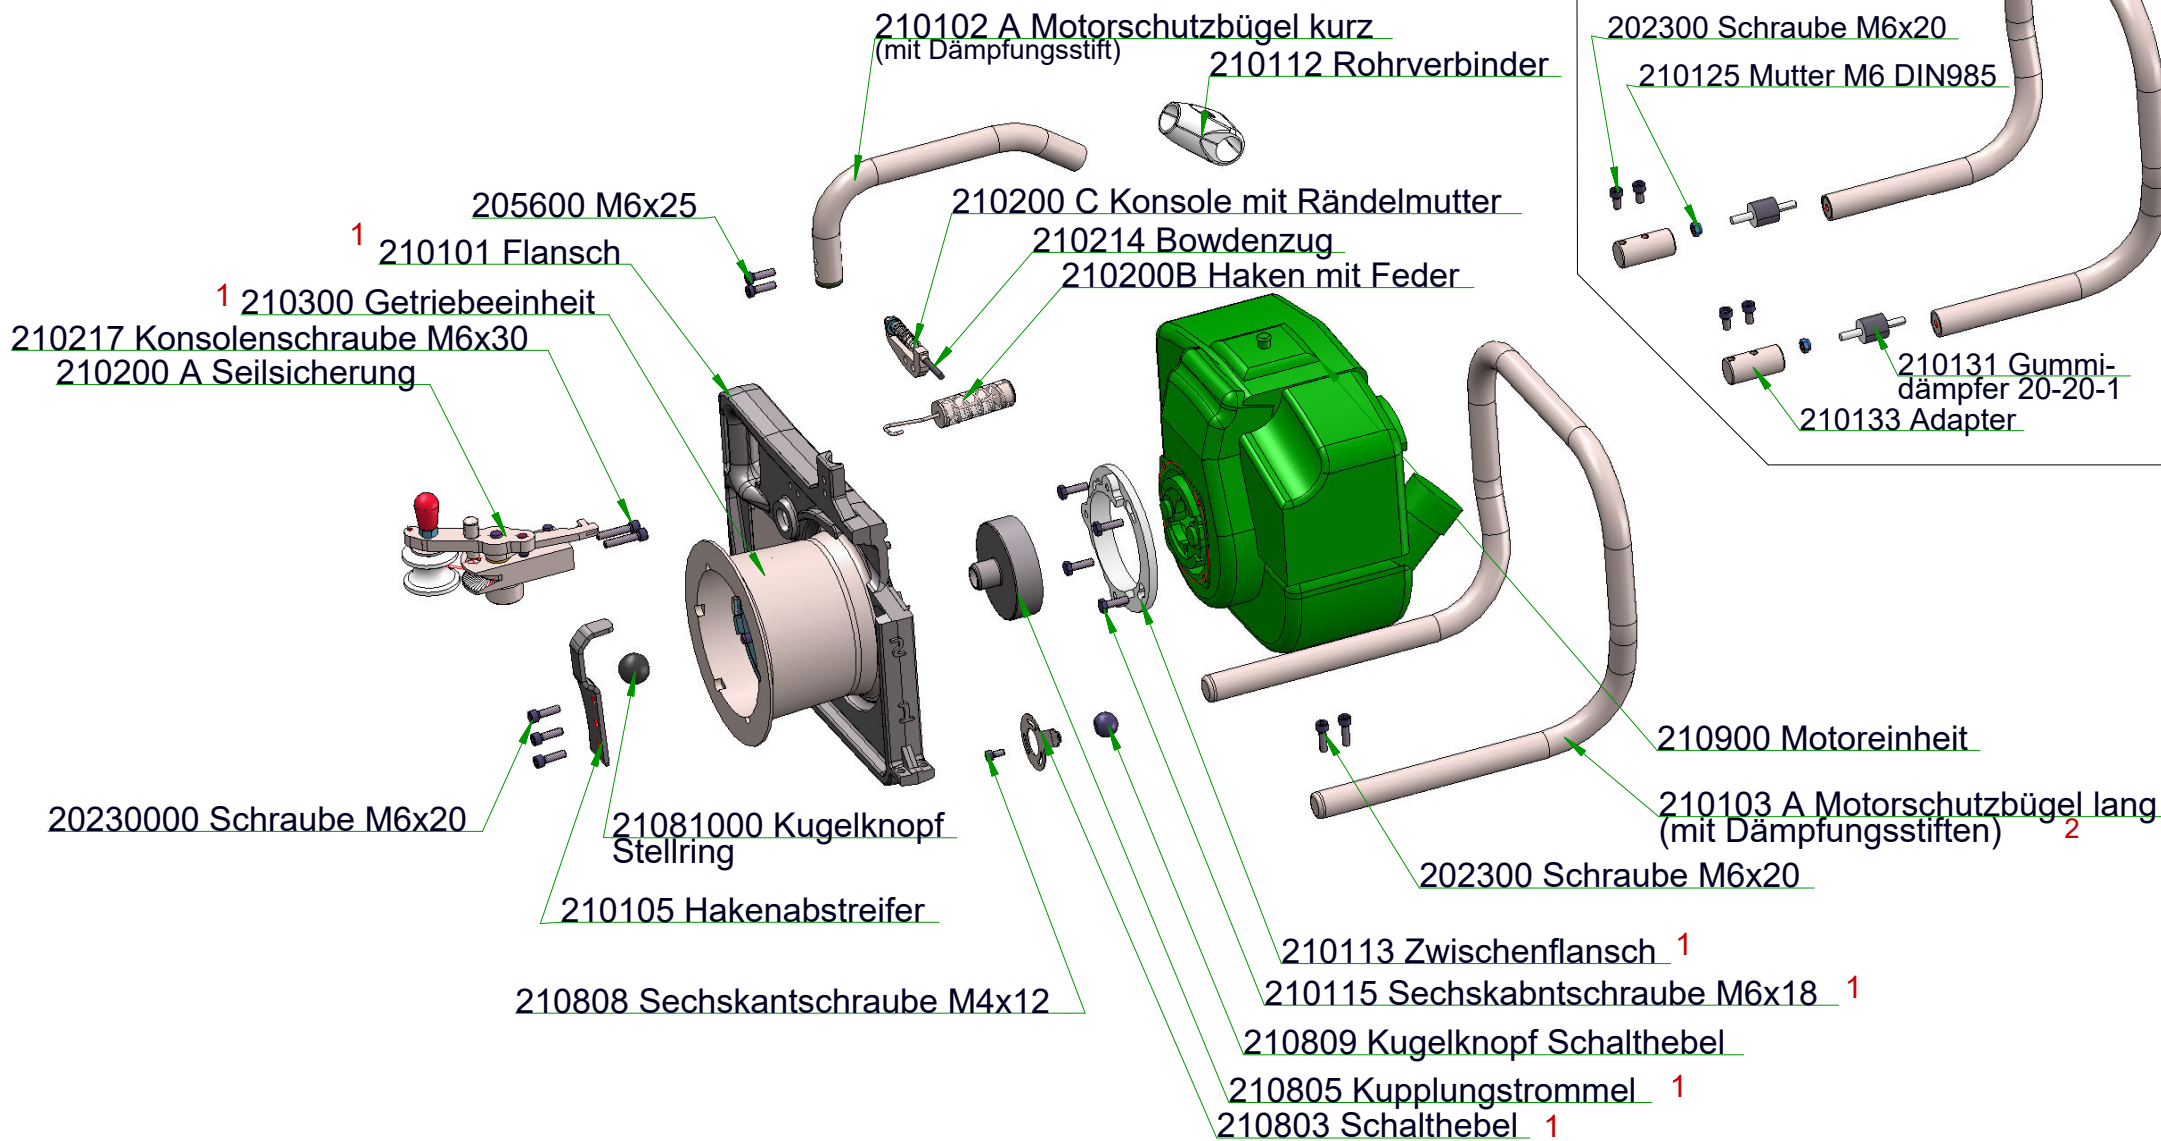

**Spillwinde 1800**  
Baujahr 08/2014 - 09/2015

- 1: nur in offizieller Werkstatt tauschbar
- 2: ersetzt durch Motorschutzbügel Austauschset
- 3: ersetzt 210103 A Motorschutzbügel lang