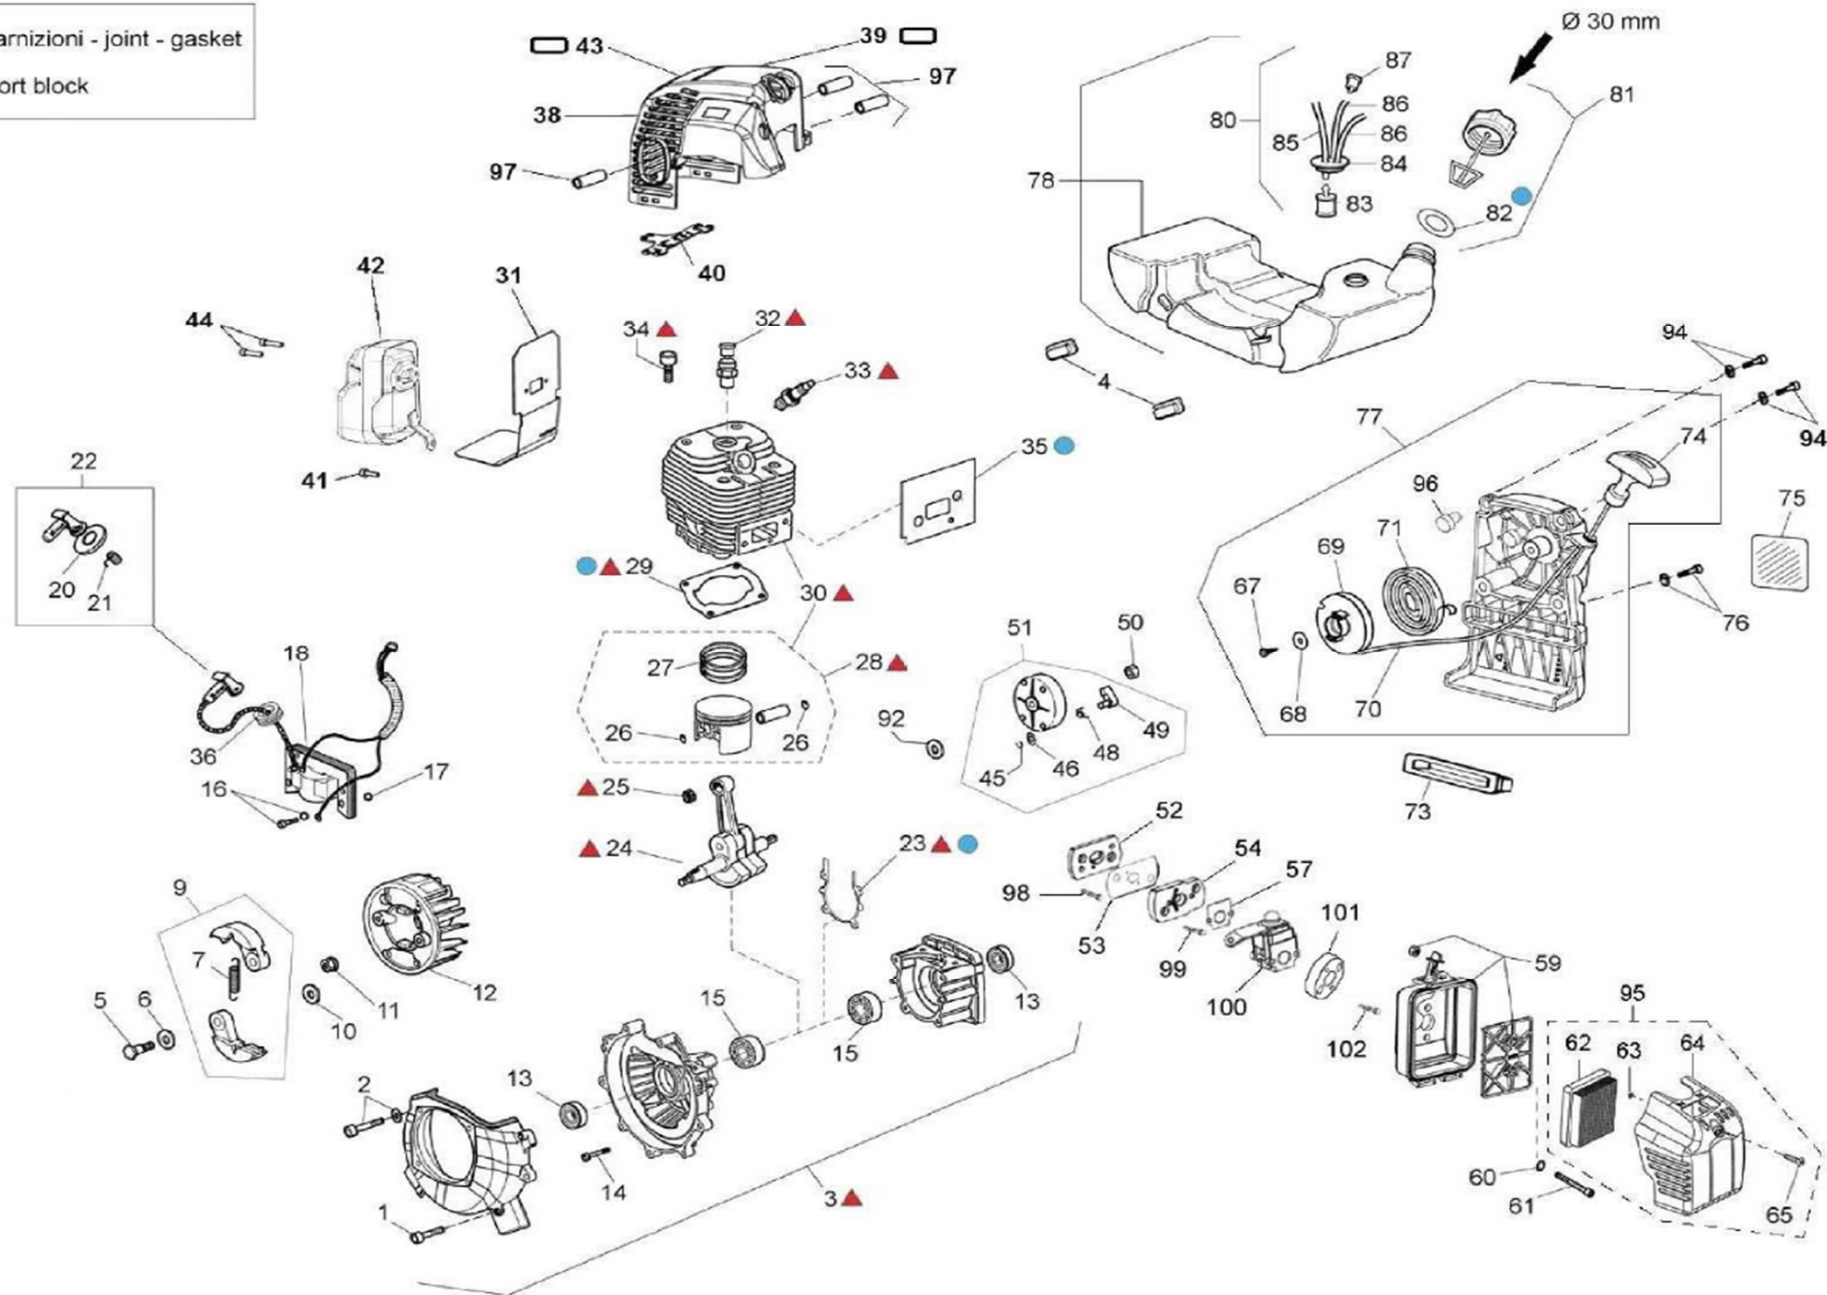

Ab/From Serial No: E65160236

● 88 Kit: guarnizioni - joint - gasket

▲ 89 Kit: Short block

Ab/From Serial No: E65160236

Pos	No Eder	Qty	Description	Bezeichnung	Pos	No Eder	Qty	Description	Bezeichnung
1	210934	5	SCREW	Schraube	51	210970	1	DRIVER	Klappe
2	210935	1	SCREW	Schraube	52	211110	1	INSULANT	Flange
3	210928	1	CRANKCASE	Kurbelgehäuse	53	211111	1	GASKET	Dichtung
4	210925	2	RUBBER	Gummipuffer kurz	54	211112	1	INSULAT.	Flange
5	210936	2	SCREW	Schraube	57	211113	1	GASKET	Dichtung
6	210937	2	WASHER	Unterlegscheibe	59	210908	1	BOX	Luftfiltergehäuse
7	210923	1	SPRING	Feder	60	210975	2	WASHER	Unterlegscheibe
9	210921	1	CLUTCH	Fleihkraftkupplung	61	211114	2	SCREW	Schraube
10	210938	2	WASHER	Unterlegscheibe	62	210909	1	FILTER	Luftfilter
11	210939	1	NUT	Nuss	63	210977	1	O-RING	O-Ring
12	210940	1	FLYWHEEL	Schwungrad	64	210910	1	COVER	Luftfilterdeckel
13	210943	2	SEAL	Dichtung	65	210978	1	SCREW	Schraube
14	210942	4	SCREW	Schraube	67	211115	1	SCREW	Schraube
15	211104	2	BEARING	Lager	68	211116	1	WASHER	Unterlegscheibe
16	210944	2	SCREW	Schraube	69	211117	1	PULLEY	Seilrolle
17	210945	2	WASHER	Unterlegscheibe	70	211118	1	ROPE	Starterseil
18	211105	1	COIL	Zündspule	71	211119	1	SPRING	Feder
20	211106	1	GUARD	Abdeckung	73	210927	1	RUBBER	Gummipuffer lang
21	211107	1	SPRING	Feder	74	211120	1	HANDLE	Handgriff
22	210948	1	SET:COVER	Abdeckung	76	211122	2	SCREW	Schraube
23	210949	1	GASKET	Dichtung	77	211123	1	SET:STARTER	Starterset
24	210950	1	CRANNSHAFT	Kurbelwelle	78	210905	1	SET: FUEL TANK	Tank
25	210951	1	BEARING	Lager	80	210986	1	SET:PIPE	Leitung
26	210952	2	SNAPRING	Sicherungsring	81	210904	1	MIX CAP	Tankdeckel
27	210953	1	Set:RING	Ring	82	210987	1	GASKET	Dichtung Tankdeckel
28	210933	1	Set:PISTON(Ø48)	Bausatz Kolben	83	211124	1	FILTER	Filter
29	210955	1	GASKET	Dichtung	84	211125	1	GROMMET	Öse
30	210956	1	Set:CYL.PIST.	Bausatz Zylinder+Kolben	85	211126	1	MIX PIPE	Schlauch Mix
31	210993	1	GASKET	Dichtung	86	211127	1	OVERFL.PIPE	Überlaufschlauch
32	210958	1	DECOMPRESSOR	Dekompressor	87	211128	1	BREATHER	Ventil
33	211103	1	SPARK PLUG	Zündkerze	88	211129	1	SET:GASKET	Set: Dichtungen
34	210959	4	SCREW	Schraube	89	211130	1	SHORT BLOCK	
35	210926	1	GASKET	Dichtung	92	211132	1	WASHER	Unterlegscheibe
36	210960	1	RUBBER	Gummi	93	210988	1	SPACER	Distanzstück Auspuff
38	210995	1	COVER GREEN	Motorgehäuse	94	210989	2	SCREW	Schraube
					95	211133	1	SET:FILTER	Set: Luftfilter
40	210996	1	SHEET	Unterteil Motorabdeckung	96	211134	2	SPACER	Abstandshülse
41	211109	1	SCREW	Schraube	97	211135	3	SPACER	Abstandshülse
42	210998	1	MUFFLER	Auspuff	98	211136	2	SCREW	Schraube
43	210999	2	DECAL	Aufkleber	99	211137	2	SCREW	Schraube
44	210947	2	SCREW	Schraube	100	211138	1	CARBURETOR	Vergaser
45	210965	2	Seegerring	Seegerring	101	211139	1	FLANGE	Flange
46	210966	1	WASHER	Unterlegscheibe	102	211140	2	SCREW	Schraube
48	210967	2	SPRING	Feder		211141	1	Set diaphragm carburetor	Membranset Vergaser
49	210968	2	PAWL	Sperrklinke		210932	1	Primer carburetor	Primer für Vergaser
50	210969	1	NUT	Nuss		211101	1	Cover foam filter	Abd.Schaum-filter
						211102	1	foam filter	Schaum-Luftfilter