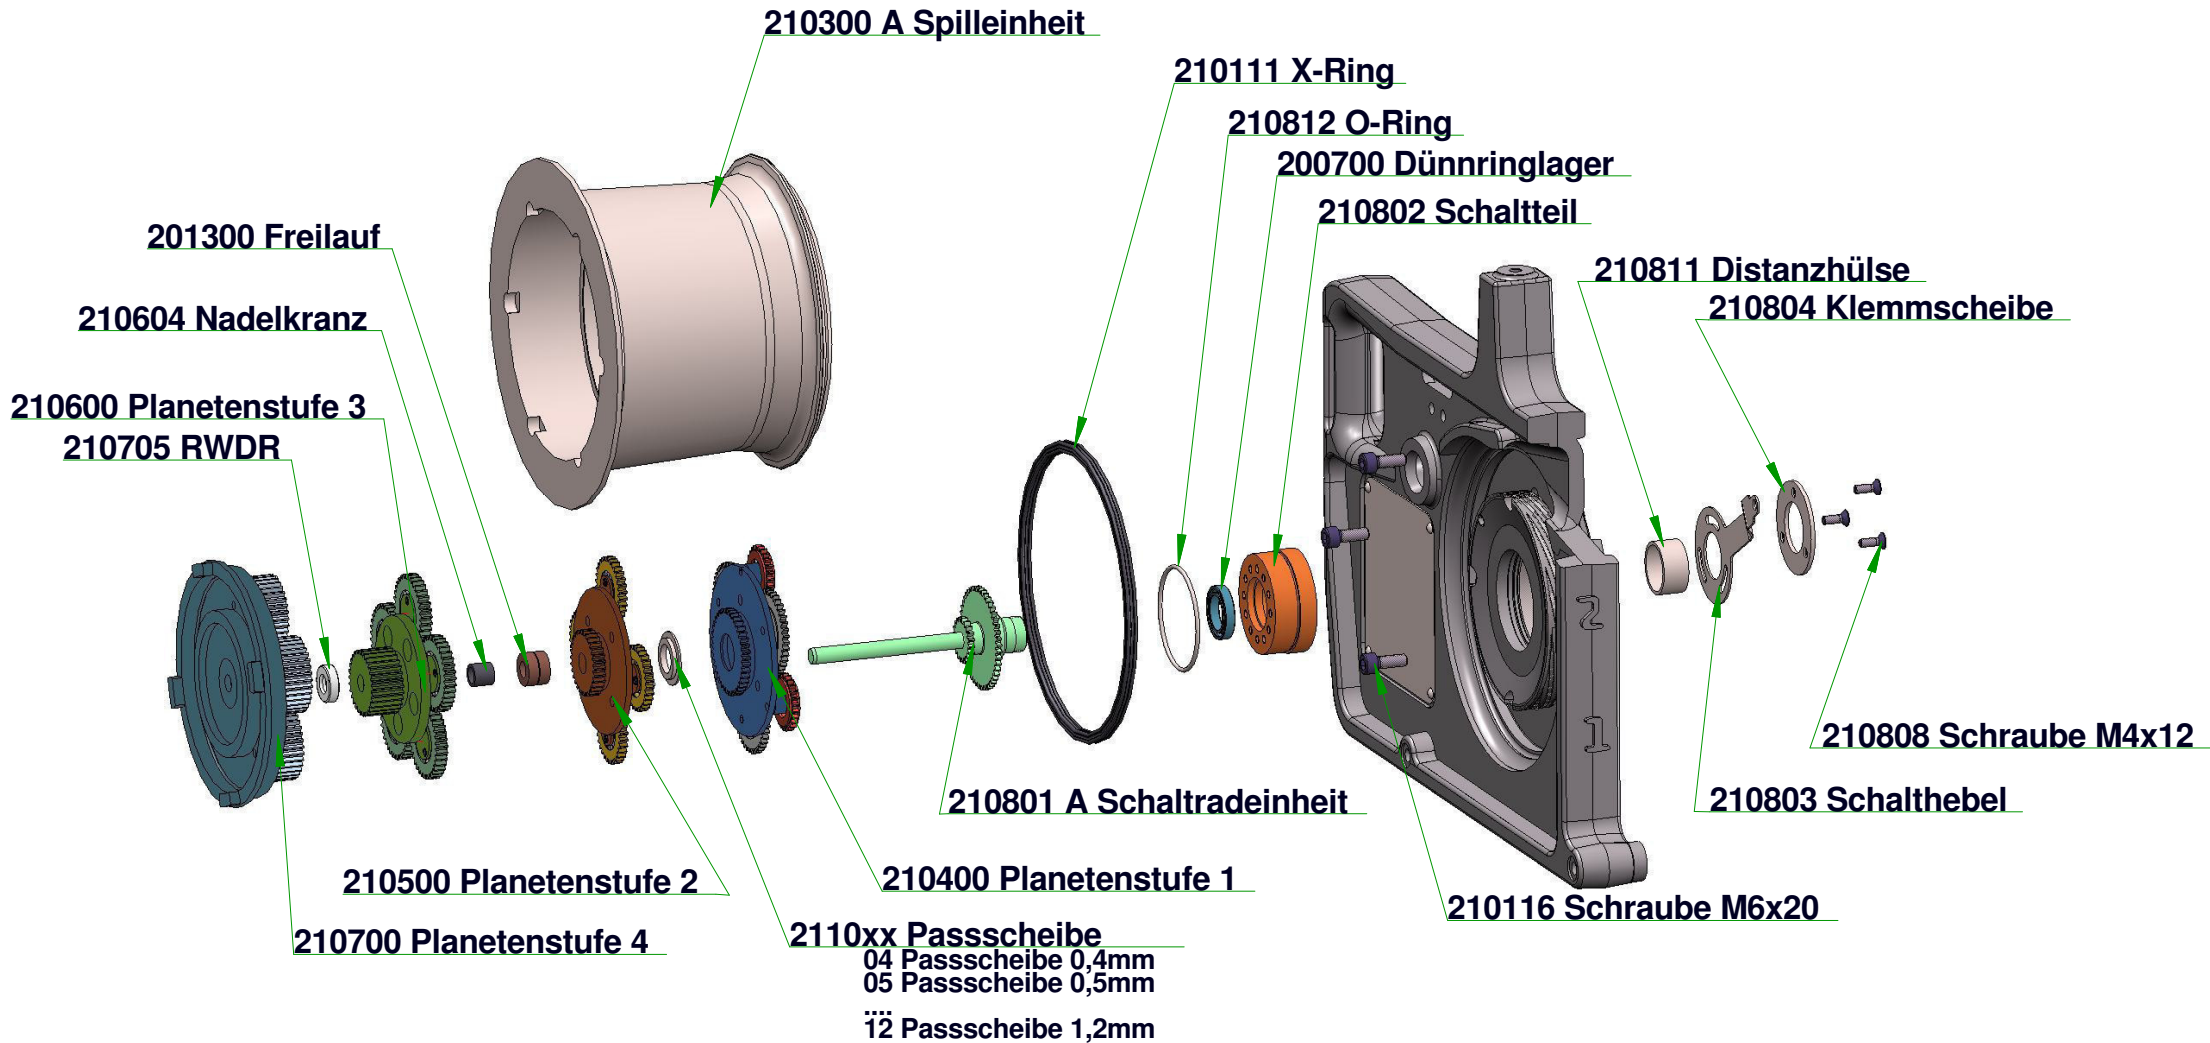

Spillwinde 1800
 Baujahr 10/2015 -02/2016

1: nur in offizieller Werkstatt tauschbar

Bauteilübersicht Winde 1800

(nur für Fachwerkstätten mit Sonderwerkzeugen)

210200 A Seilsicherungseinheit

(Baujahr 08/2014 - 11/2015)

Stand 01.11.2015

210200 B Haken mit Feder

Stand 01.11.2015

210200 C Konsole mit Rändelmutter

Stand 01.11.2015

Ab/From Serial No: E65150001 bis/until E65160235

Ab/From Serial No: E65150001 bis/until E65160235