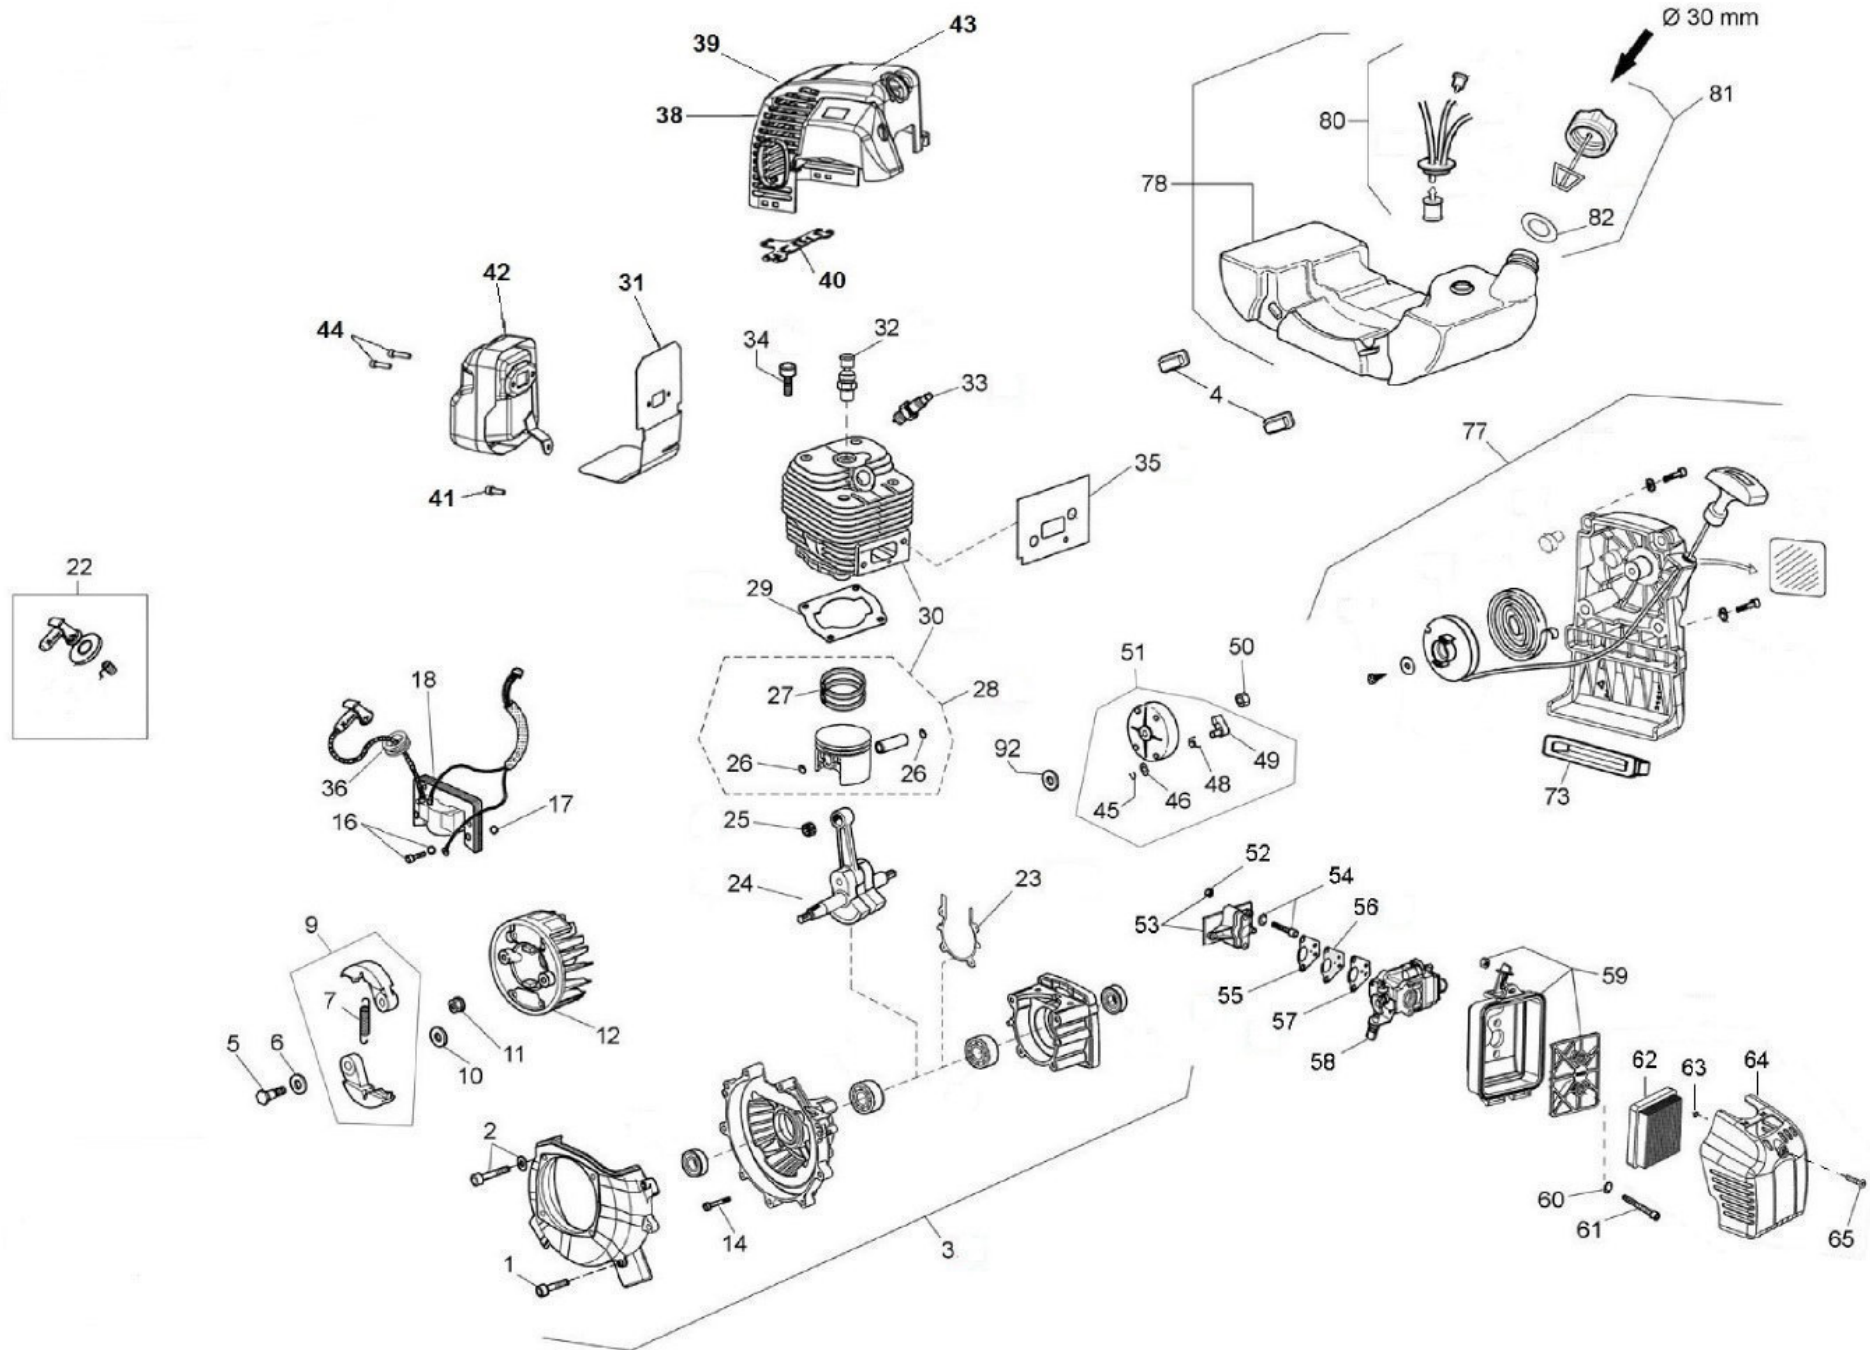

Ab/From Serial No: E65150001 bis/until E65160235

Ab/From Serial No: E65150001 bis/until E65160235

Pos	No Eder	Qty	Description	Bezeichnung	Pos	No Eder	Qty	Description	Bezeichnung
1	210934	5	SCREW	Schraube	50	210969	1	NUT	Nuss
2	210935	1	SCREW	Schraube	51	210970	1	DRIVER	Klappe
3	210928	1	CRANKCASE	Kurbelgehäuse	52	210971	1	NUT	Nuss
4	210925	2	RUBBER	Gummipuffer kurz	53	210917	1	Flange	Flansch
5	210936	2	SCREW	Schraube	54	210972	2	SCREW	Schraube
6	210937	2	WASHER	Unterlegscheibe	55	210924	1	GASKET	Dichtung
7	210923	1	SPRING	Feder	56	210973	1	FLANGE	Flansch
9	210921	1	CLUTCH	Fliehkraftkupplung	57	210974	1	GASKET	Dichtung
10	210938	2	WASHER	Unterlegscheibe	58	210922	1	CARBURETOR	Vergaser
11	210939	1	NUT	Nuss	59	210908	1	BOX	Luftfiltergehäuse
12	210940	1	FLYWHEEL	Schwungrad	60	210975	2	WASHER	Unterlegscheibe
13	210943	2	SEAL	Dichtung	61	210976	2	SCREW	Schraube
14	210942	4	SCREW	Schraube	62	210909	1	FILTER	Luftfilter
15	211104	2	BEARING	Lager	63	210977	1	O-RING	O-Ring
16	210944	2	SCREW	Schraube	64	210910	1	COVER	Luftfilterdeckel
17	210945	2	WASHER	Unterlegscheibe	65	210978	1	SCREW	Schraube
18	210912	1	COIL	Zündspule	67	211115	1	SCREW	Schraube
20	211106	1	GUARD	Abdeckung	68	211116	1	WASHER	Unterlegscheibe
21	211107	1	SPRING	Feder	69	211117	1	PULLEY	Seilrolle
22	210948	1	SET:COVER	Abdeckung	70	211118	1	ROPE	Starterseil
23	210949	1	GASKET	Dichtung	71	211119	1	SPRING	Feder
24	210950	1	CRANHSCHAFT	Kurbelwelle	73	210927	1	RUBBER	Gummipuffer lang
25	210951	1	BEARING	Lager	74	211120	1	HANDLE	Handgriff
26	210952	2	SNAPRING	Sicherungsring	76	211122	2	SCREW	Schraube
27	210953	1	Set:RING	Ring	77	210906	1	STARTER HOUSING	Startergehäuse
28	210933	1	Set:PISTON(Ø48)	Bausatz Kolben	78	210905	1	SET: FUEL TANK	Tank
29	210955	1	GASKET	Dichtung	80	210986	1	SET:PIPE	Leitung
30	210956	1	Set:CYL.PIST.	Bausatz Zylinder+Kolben	81	210904	1	MIX CAP	Tankdeckel
31	210993	1	GASKET	Dichtung	82	210987	1	GASKET	Dichtung Tankdeckel
32	210958	1	DECOMPRESSOR	Dekompressor	83	211124	1	FILTER	Filter
33	211103	1	SPARK PLUG	Zündkerze	84	211125	1	GROMMET	Öse
34	210959	4	SCREW	Schraube	85	211126	1	MIX PIPE	Schlauch Mix
35	210926	1	GASKET	Dichtung	86	211127	1	OVERFL.PIPE	Überlaufschlauch
36	210960	1	RUBBER	Gummi	87	211128	1	BREATHER	Ventil
38	210995	1	COVER GREEN	Motorgehäuse	88	210979	1	SET:GASKET	Set: Dichtungen
					89	211130	1	SHORT BLOCK	
40	210996	1	SHEET	Unterteil Motorabdeckung	92	211132	1	WASHER	Unterlegscheibe
41	210997	1	SCREW	Schraube	93	210988	1	SPACER	Distanzstück Auspuff
42	210998	1	MUFFLER	Auspuff	94	210989	2	SCREW	Schraube
43	210999	2	DECAL	Unterlegscheibe	95	211133	1	SET:FILTER	Set: Luftfilter
44	210947	2	SCREW	Schraube	96	211134	2	SPACER	Abstandshülse
45	210965	2	Seegerring	Seegerring		210991	1	Set diaphragm carburetor	Membranset Vergaser
46	210966	1	WASHER	Unterlegscheibe		210932	1	Primer carburetor	Primer für Vergaser
48	210967	2	SPRING	Feder		211101	1	Cover foam filter	Abd.Schaum-filter
49	210968	2	PAWL	Sperrklinke		211102	1	foam filter	Schaum-Luftfilter