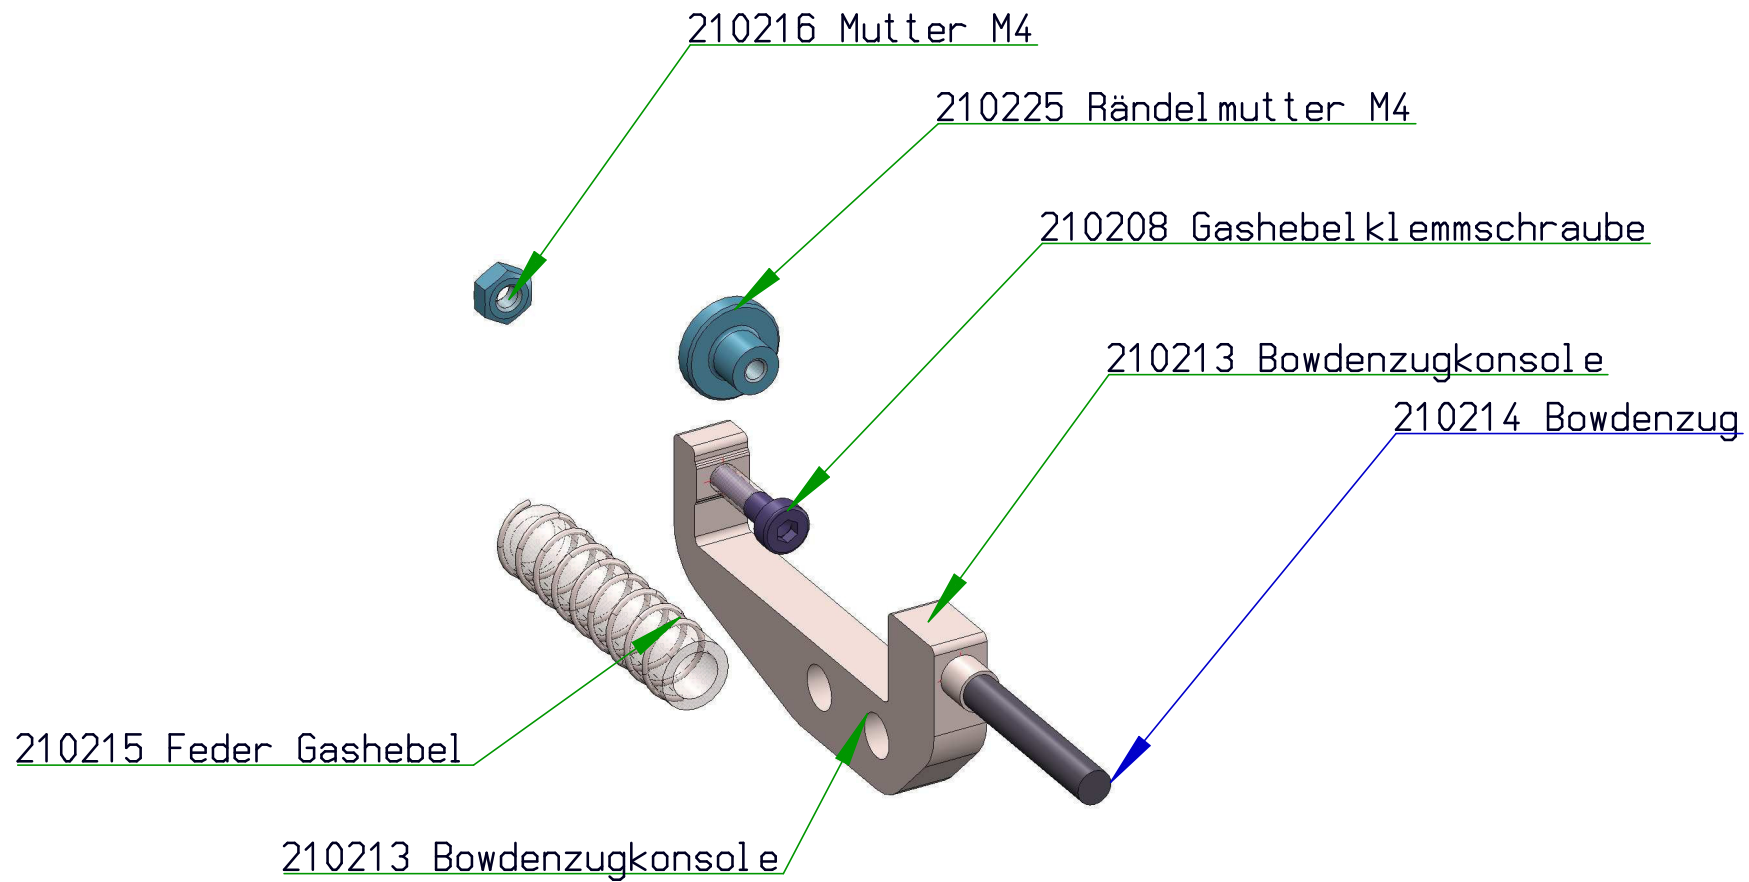

Spillwinde 1800
 Baujahr 10/2015 -02/2016

1: nur in offizieller Werkstatt tauschbar

Bauteilübersicht Winde 1800

(nur für Fachwerkstätten mit Sonderwerkzeugen)

210200 A Seilsicherungseinheit

(Baujahr 08/2014 - 11/2015)

Stand 01.11.2015

210200 B Haken mit Feder

Stand 01.11.2015

210200 C Konsole mit Rändelmutter

Stand 01.11.2015

Ab/From Serial No: E65150001 bis/until E65160235

Ab/From Serial No: E65150001 bis/until E65160235