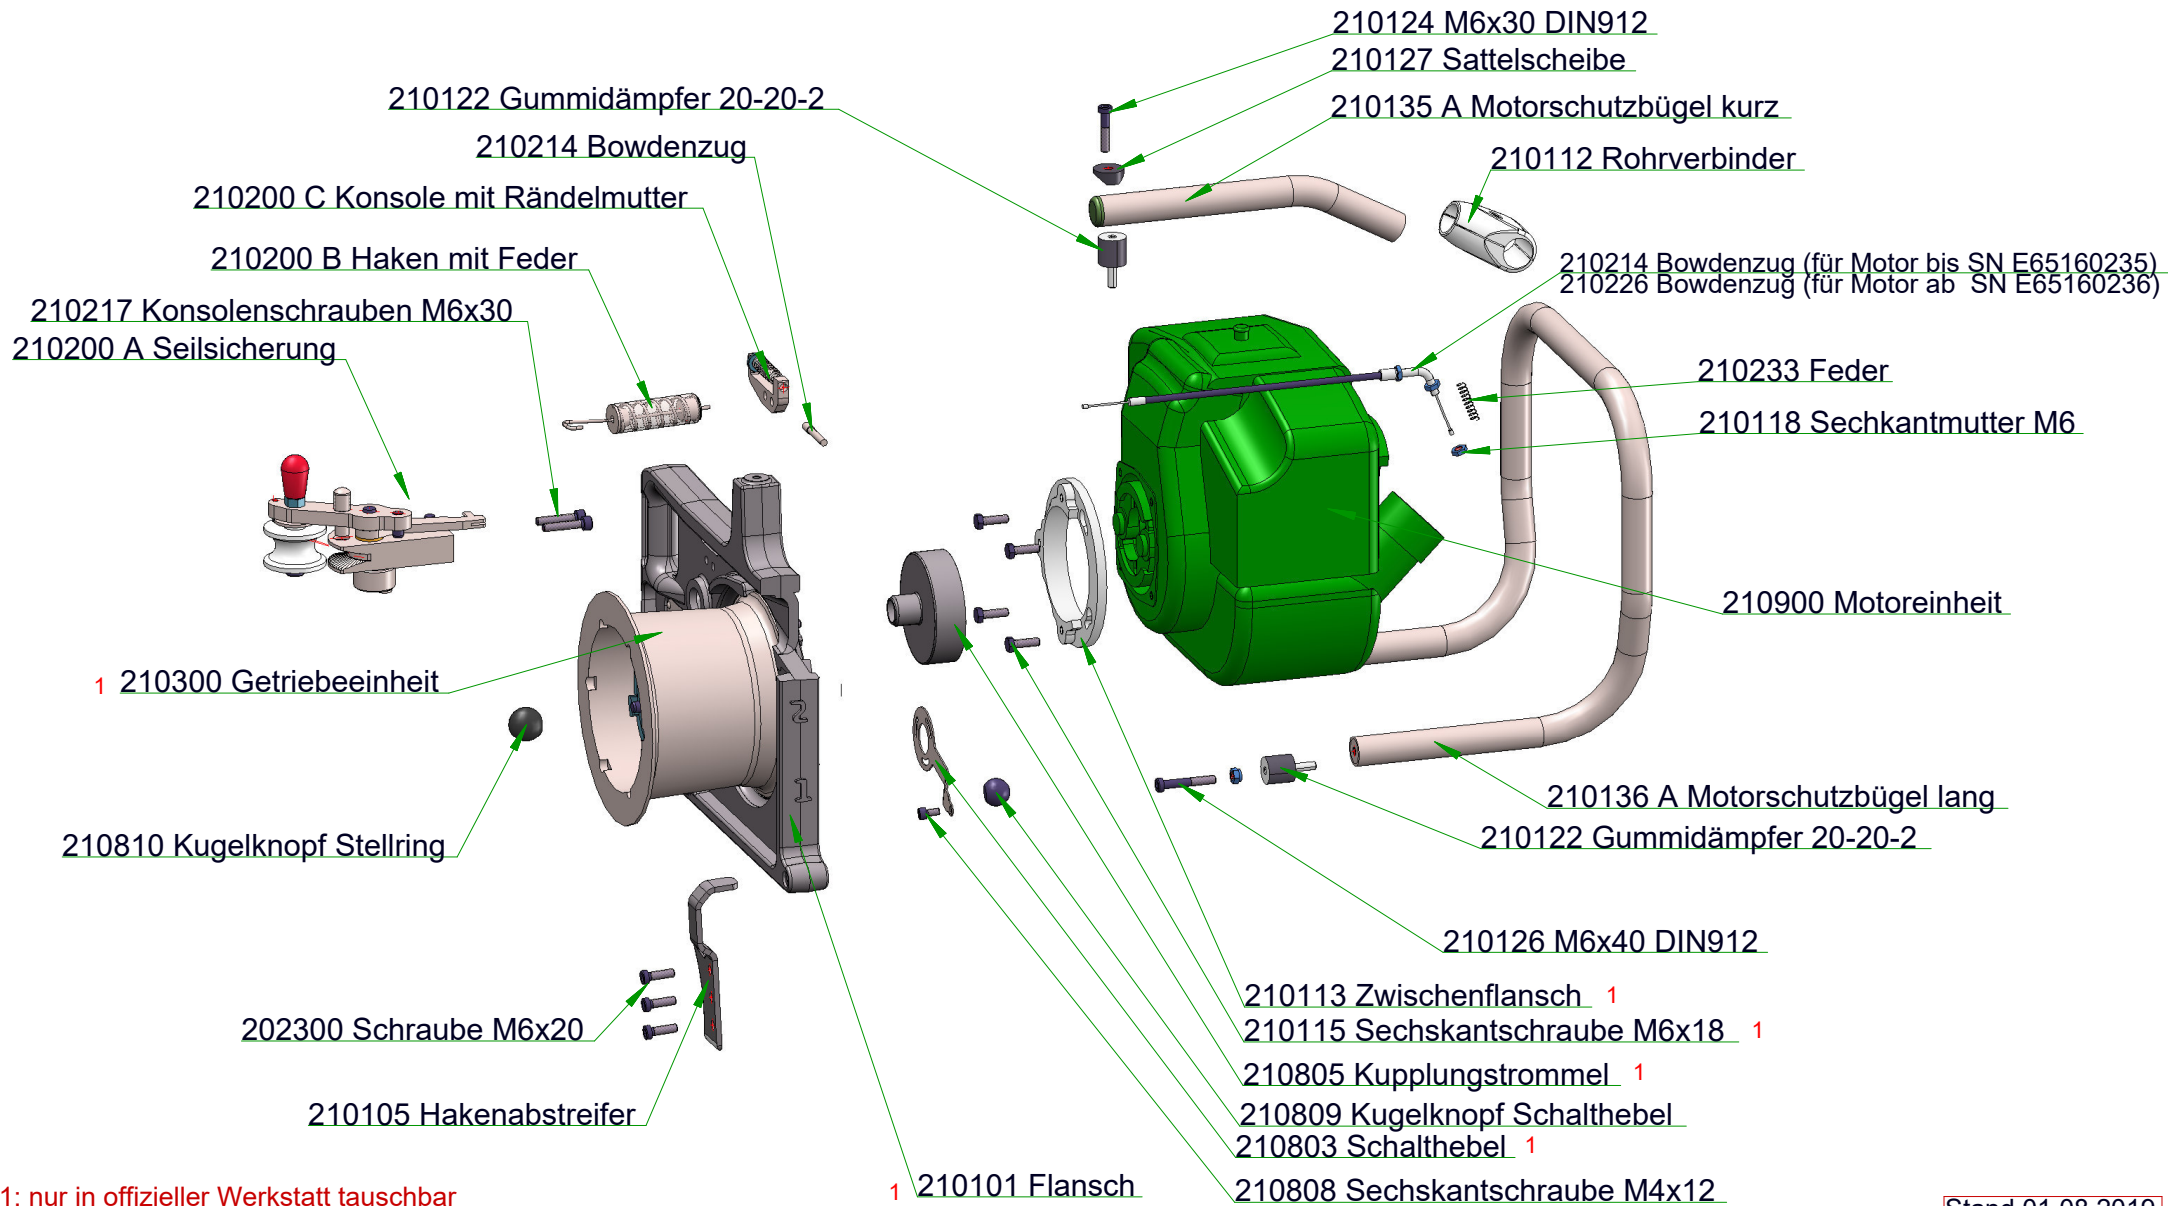

Spillwinde 1800
 Baujahr 10/2015 -02/2016

1: nur in offizieller Werkstatt tauschbar

Bauteilübersicht Winde 1800

(nur für Fachwerkstätten mit Sonderwerkzeugen)

210200 A Seilsicherungseinheit

(Baujahr 08/2014 - 11/2015)

Stand 01.11.2015

210200 B Haken mit Feder

Stand 01.11.2015

210200 C Konsole mit Rändelmutter

Stand 01.11.2015

Ab/From Serial No: E65150001 bis/until E65160235

Ab/From Serial No: E65150001 bis/until E65160235