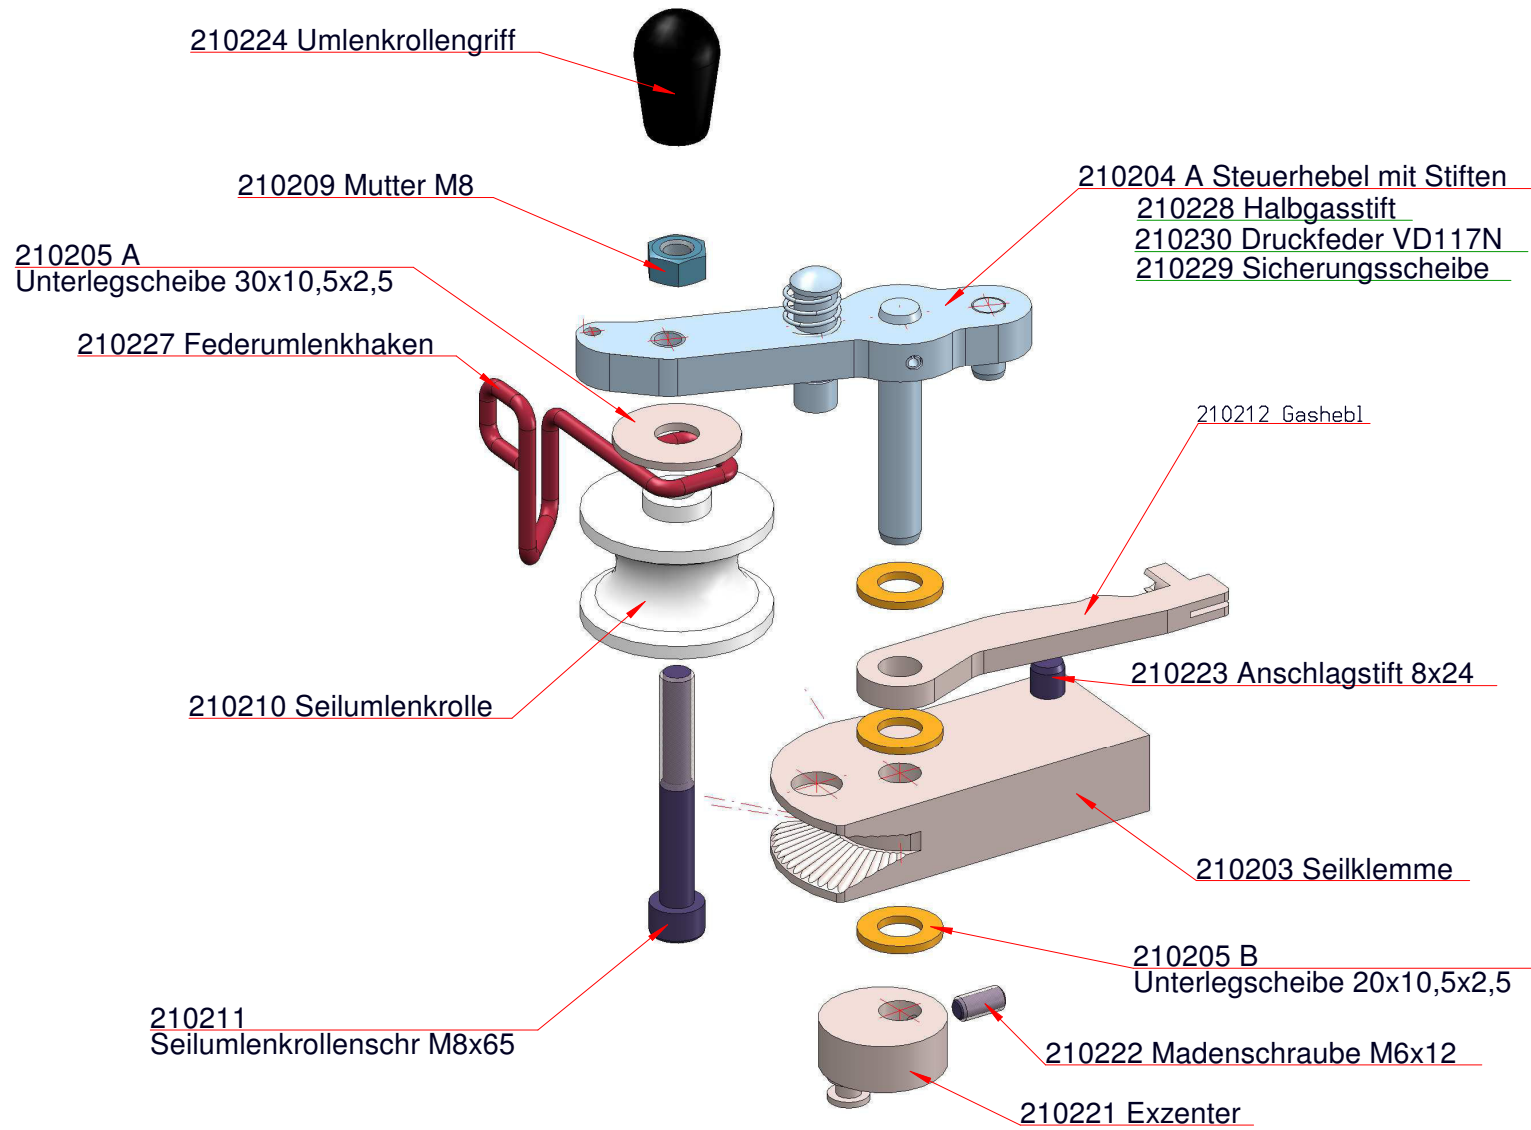

Spillwinde 1800
 Baujahr 10/2015 -02/2016

1: nur in offizieller Werkstatt tauschbar

Bauteilübersicht Winde 1800

(nur für Fachwerkstätten mit Sonderwerkzeugen)

210200 A Seilsicherungseinheit

(Baujahr 08/2014 - 11/2015)

Stand 01.11.2015

210200 B Haken mit Feder

Stand 01.11.2015

210200 C Konsole mit Rändelmutter

Stand 01.11.2015

Ab/From Serial No: E65150001 bis/until E65160235

Ab/From Serial No: E65150001 bis/until E65160235