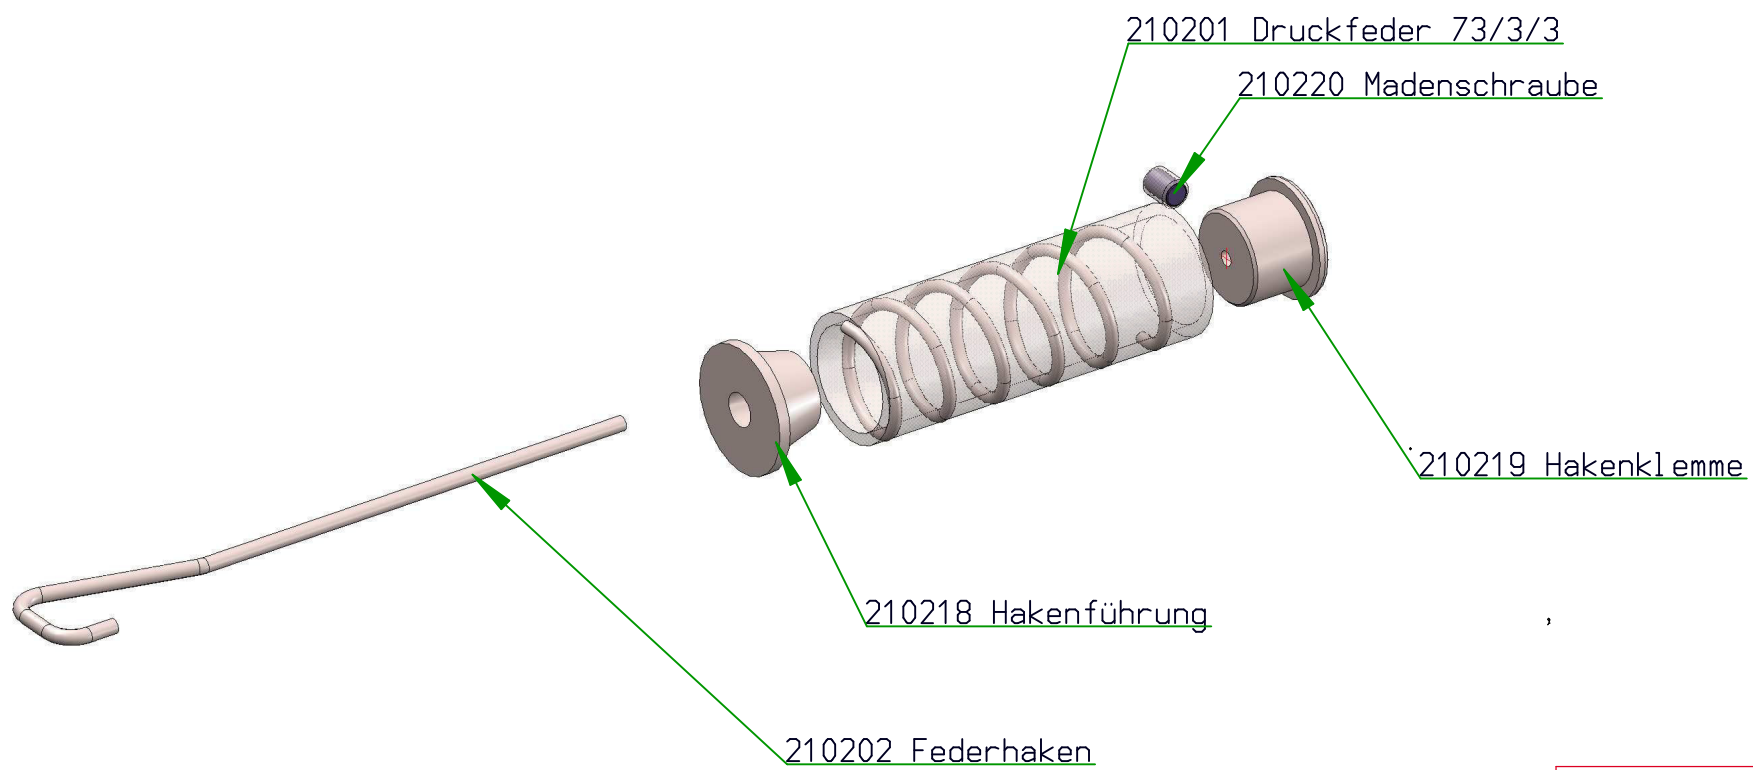

Spillwinde 1800
 Baujahr 10/2015 -02/2016

1: nur in offizieller Werkstatt tauschbar

Bauteilübersicht Winde 1800

(nur für Fachwerkstätten mit Sonderwerkzeugen)

210200 A Seilsicherungseinheit

(Baujahr 08/2014 - 11/2015)

Stand 01.11.2015

210200 B Haken mit Feder

Stand 01.11.2015

210200 C Konsole mit Rändelmutter

Stand 01.11.2015

Ab/From Serial No: E65150001 bis/until E65160235

Ab/From Serial No: E65150001 bis/until E65160235