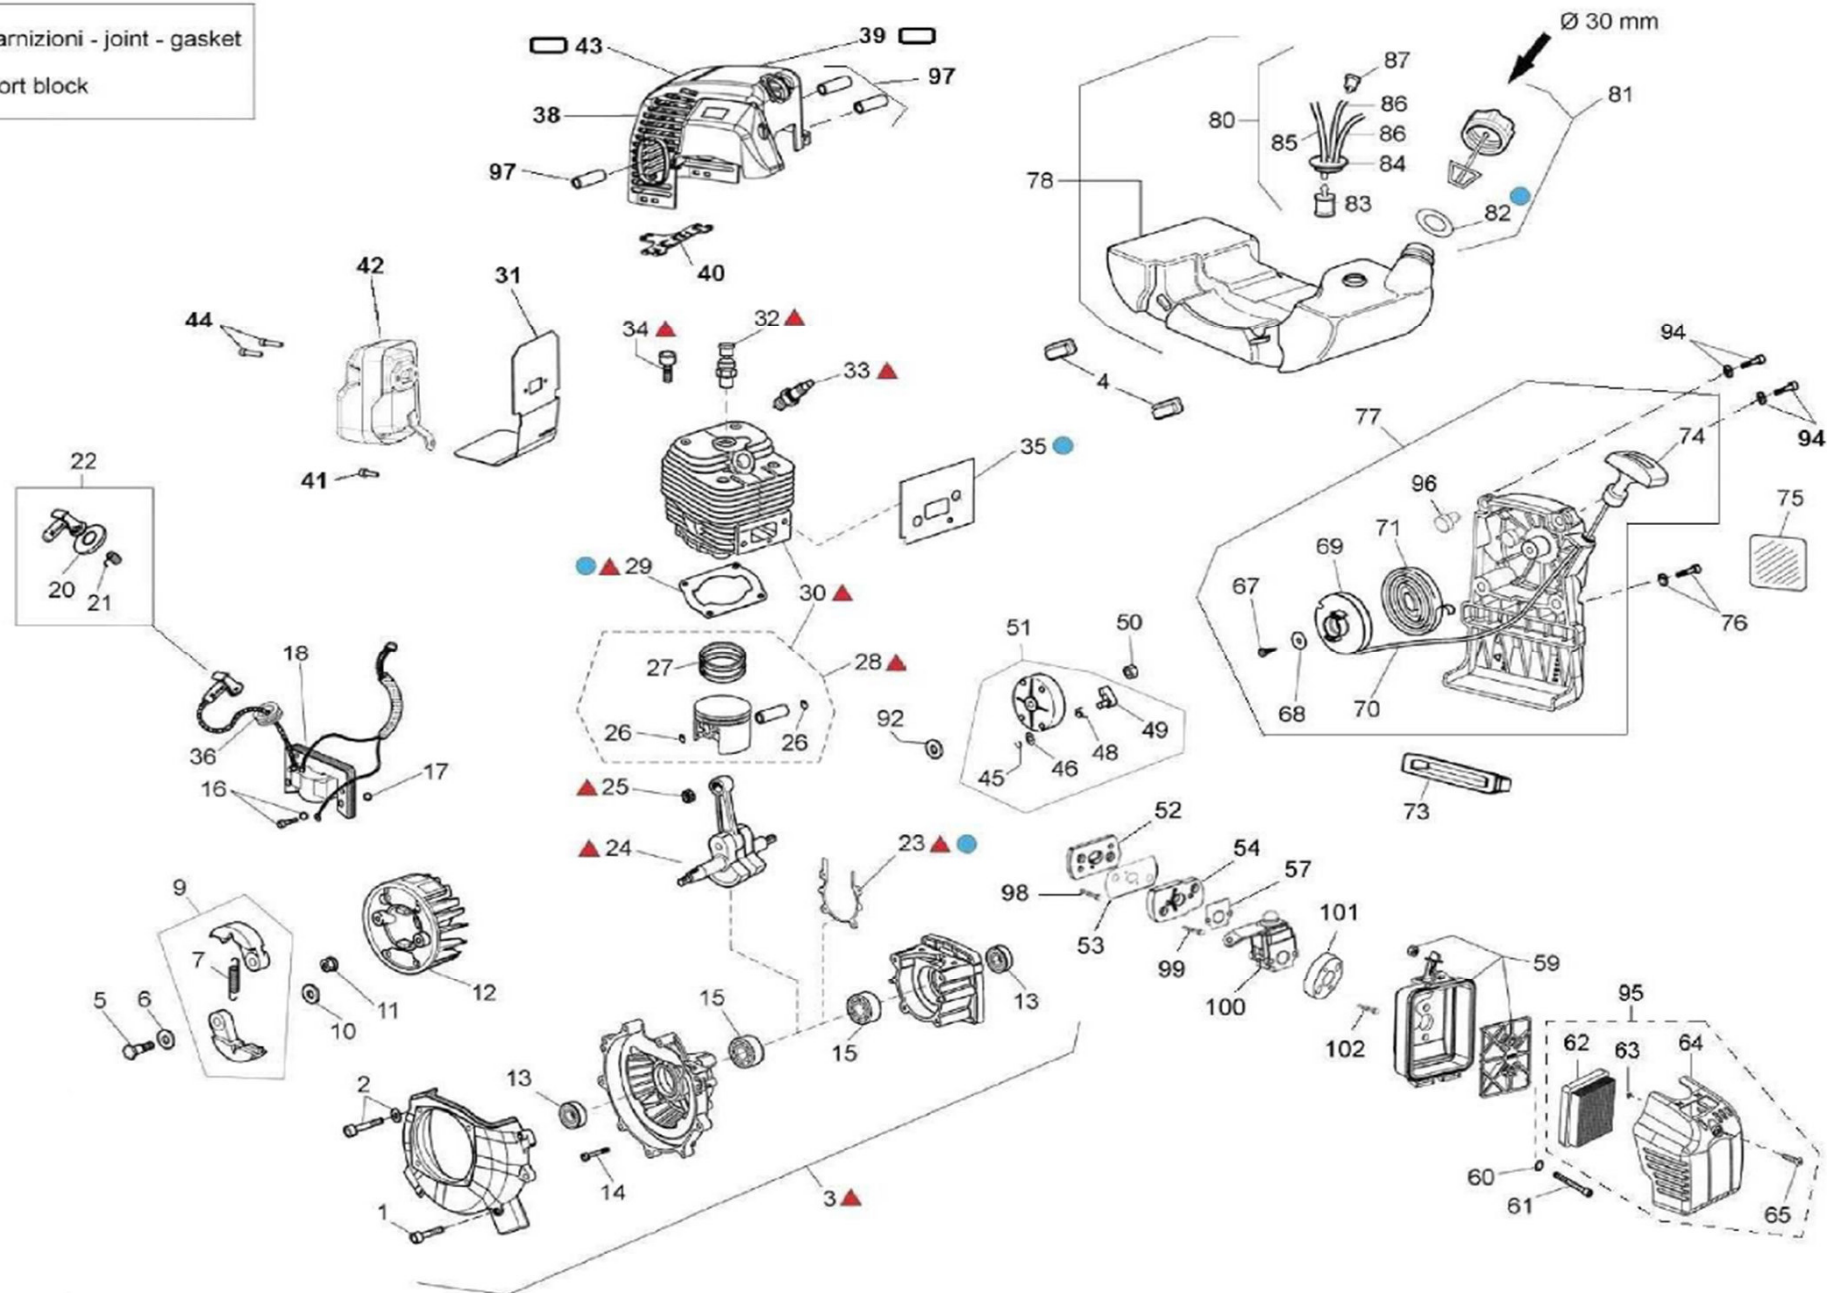

Active engine Ab/From Serial No: E65160236

Pos	No Eder	Qty	Description	Bezeichnung	Pos	No Eder	Qty	Description	Bezeichnung
1	210934	5	SCREW	Schraube	51	210970	1	DRIVER	Klappe
2	210935	1	SCREW	Schraube	52	211110	1	INSULANT	Flange
3	210928	1	CRANKCASE	Kurbelgehäuse	53	211111	1	GASKET	Dichtung
4	210925	2	RUBBER	Gummipuffer kurz	54	211112	1	INSULAT.	Flange
5	210936	2	SCREW	Schraube	57	211113	1	GASKET	Dichtung
6	210937	2	WASHER	Unterlegscheibe	59	210908	1	BOX	Luffiltergehäuse
7	210923	1	SPRING	Feder	60	210975	2	WASHER	Unterlegscheibe
9	210921	1	CLUTCH	Fleihkraftkupplung	61	211114	2	SCREW	Schraube
10	210938	2	WASHER	Unterlegscheibe	62	210909	1	FILTER	Luffilter
11	210939	1	NUT	Nuss	63	210977	1	O-RING	O-Ring
12	210940	1	FLYWHEEL	Schwungrad	64	210910	1	COVER	Luffilterdeckel
13	210943	2	SEAL	Dichtung	65	210978	1	SCREW	Schraube
14	210942	4	SCREW	Schraube	67	211115	1	SCREW	Schraube
15	211104	2	BEARING	Lager	68	211116	1	WASHER	Unterlegscheibe
16	210944	2	SCREW	Schraube	69	211117	1	PULLEY	Seilrolle
17	210945	2	WASHER	Unterlegscheibe	70	211118	1	ROPE	Starterseil
18	211105	1	COIL	Zündspule	71	211119	1	SPRING	Feder
20	211106	1	GUARD	Abdeckung	73	210927	1	RUBBER	Gummipuffer lang
21	211107	1	SPRING	Feder	74	211120	1	HANDLE	Handgriff
22	210948	1	SET:COVER	Abdeckung	76	211122	2	SCREW	Schraube
23	210949	1	GASKET	Dichtung	77	211123	1	SET:STARTER	Starterset
24	210950	1	CRANNSHAFT	Kurbelwelle	78	210905	1	SET: FUEL TANK	Tank
25	210951	1	BEARING	Lager	80	210986	1	SET:PIPE	Leitung
26	210952	2	SNAPRING	Sicherungsring	81	210904	1	MIX CAP	Tankdeckel
27	210953	1	Set:RING	Ring	82	210987	1	GASKET	Dichtung Tankdeckel
28	210933	1	Set:PISTON(Ø48)	Bausatz Kolben	83	211124	1	FILTER	Filter
29	210955	1	GASKET	Dichtung	84	211125	1	GROMMET	Öse
30	210956	1	Set:CYL.PIST.	Bausatz Zylinder+Kolben	85	211126	1	MIX PIPE	Schlauch Mix
31	210993	1	GASKET	Dichtung	86	211127	1	OVERFL.PIPE	Überlaufschlauch
32	210958	1	DECOMPRESSOR	Dekompressor	87	211128	1	BREATHER	Ventil
33	211103	1	SPARK PLUG	Zündkerze	88	211129	1	SET:GASKET	Set: Dichtungen
34	210959	4	SCREW	Schraube	89	211130	1	SHORT BLOCK	
35	210926	1	GASKET	Dichtung	92	211132	1	WASHER	Unterlegscheibe
36	210960	1	RUBBER	Gummi	93	210988	1	SPACER	Distanzstück Auspuff
38	210995	1	COVER GREEN	Motorgehäuse	94	210989	2	SCREW	Schraube
					95	211133	1	SET:FILTER	Set: Luffilter
40	210996	1	SHEET	Unterteil Motorabdeckung	96	211134	2	SPACER	Abstandshülse
41	211109	1	SCREW	Schraube	97	211135	3	SPACER	Abstandshülse
42	210998	1	MUFFLER	Auspuff	98	211136	2	SCREW	Schraube
43	210999	2	DECAL	Aufkleber	99	211137	2	SCREW	Schraube
44	210947	2	SCREW	Schraube	100	211138	1	CARBURETOR	Vergaser
45	210965	2	Seegerring	Seegerring	101	211139	1	FLANGE	Flange
46	210966	1	WASHER	Unterlegscheibe	102	211140	2	SCREW	Schraube
48	210967	2	SPRING	Feder		211141	1	Set diaphragm carburetor	Membranset Vergaser
49	210968	2	PAWL	Sperrklinke		210932	1	Primer carburetor	Primer für Vergaser
50	210969	1	NUT	Nuss		211101	1	Cover foam filter	Abd.Schaum-filter
						211102	1	foam filter	Schaum-Luffilter