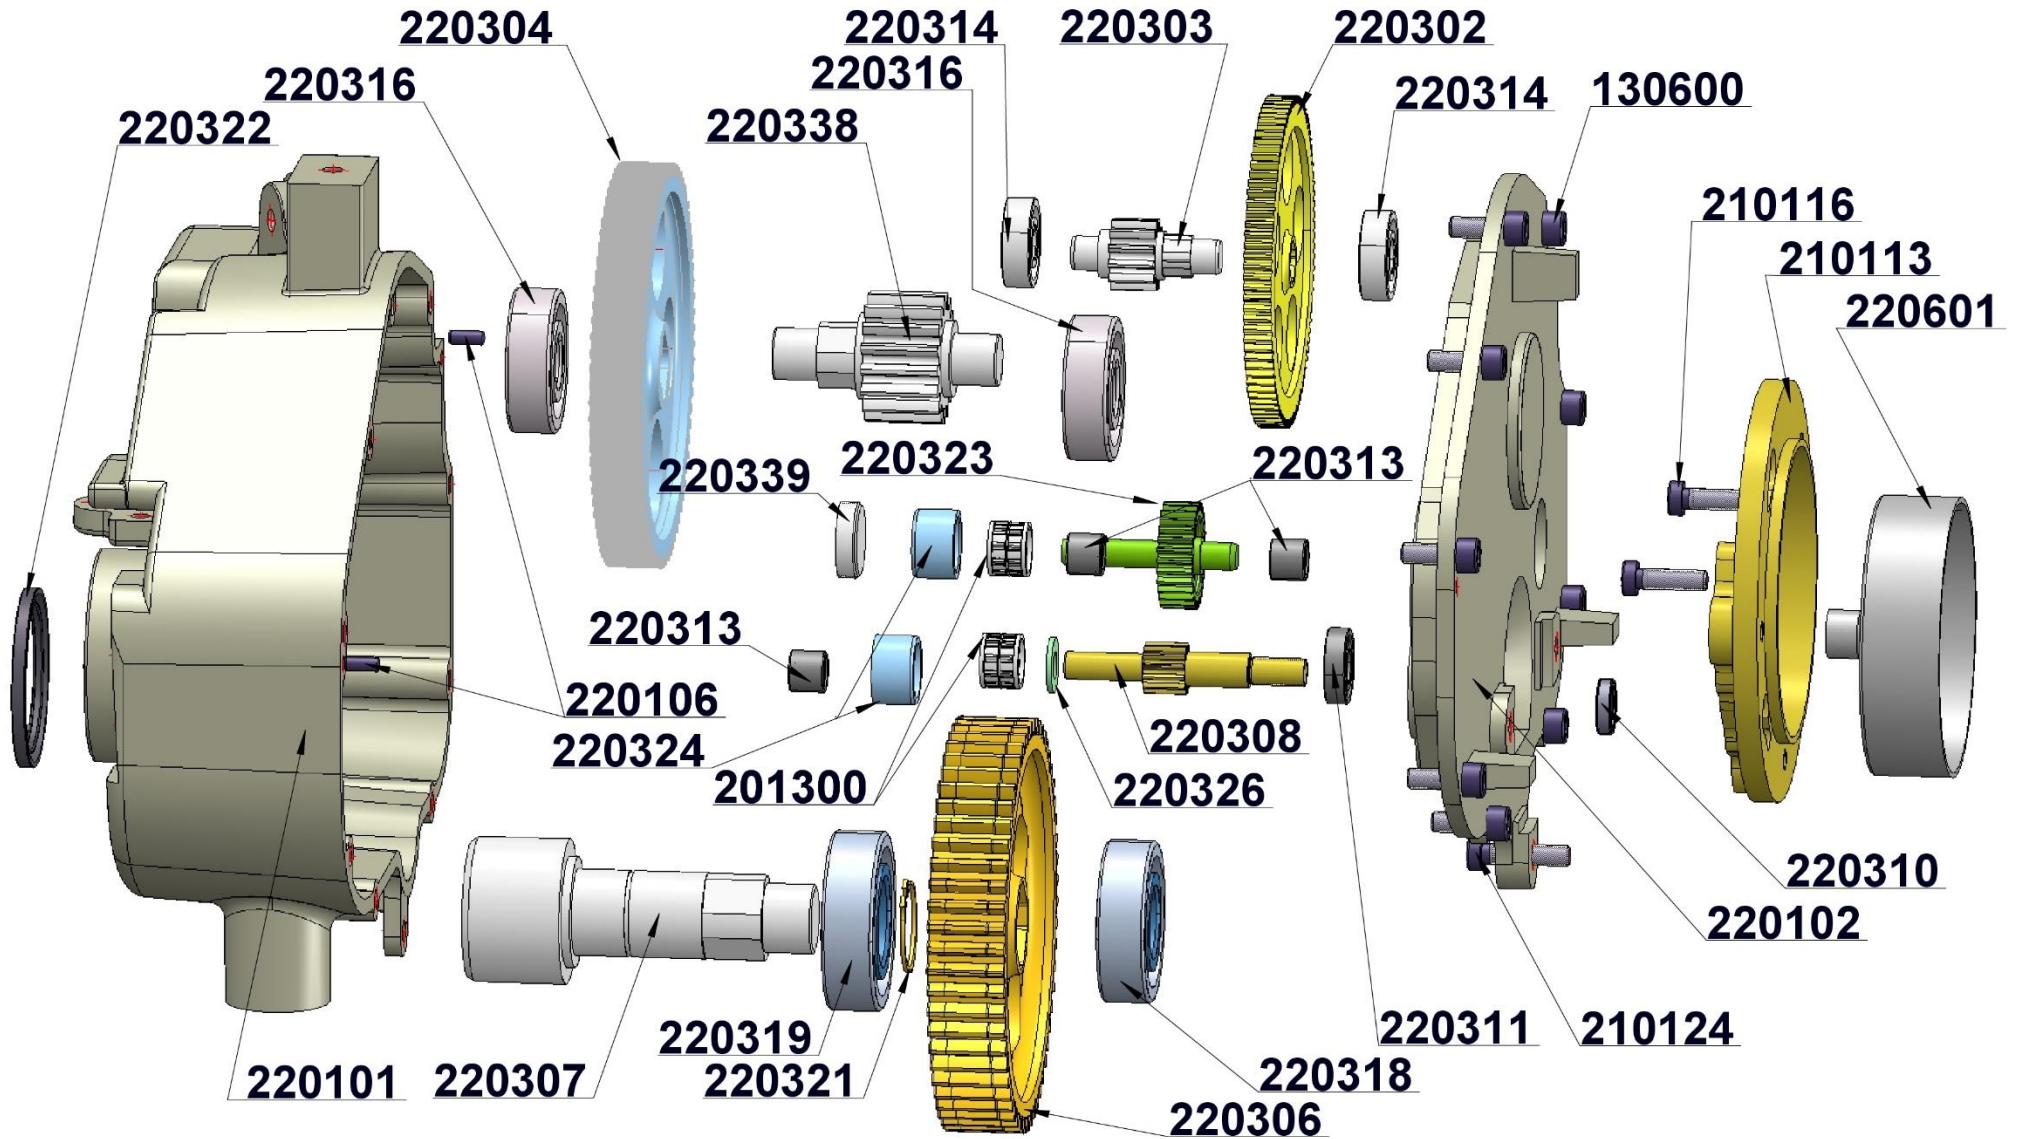

220000N Nordforest Spillwinde 1200 / 220000A Powerwinch 1200

220300 Getriebeeinheit

230300 Getriebeeinheit

Active engine Ab/From Serial No: E65160236

● 88 Kit: guarnizioni - joint - gasket

▲ 89 Kit: Short block