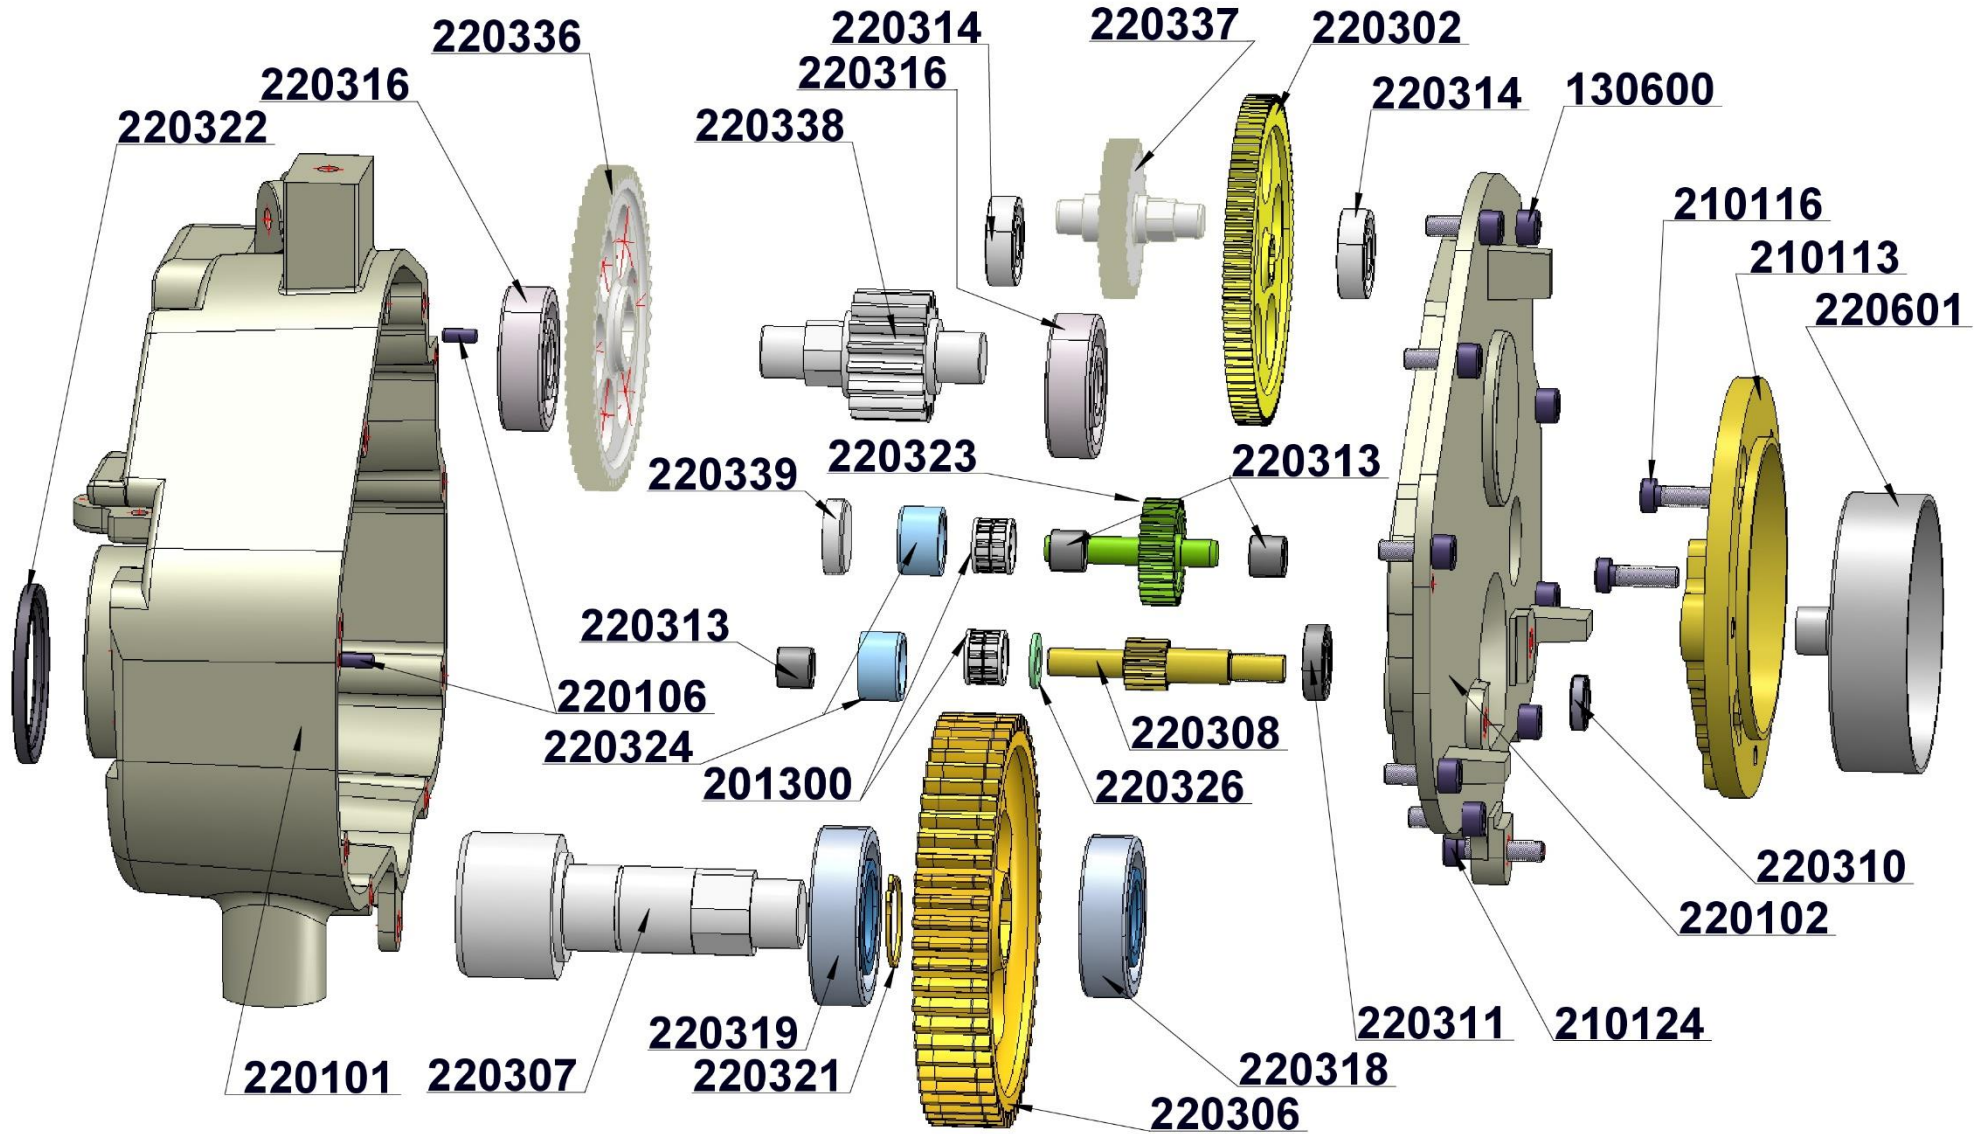

220000N Nordforest Spillwinde 1200 / 220000A Powerwinch 1200

220300 Getriebeeinheit

230300 Getriebeeinheit

Active engine Ab/From Serial No: E65160236

● 88 Kit: guarnizioni - joint - gasket

▲ 89 Kit: Short block