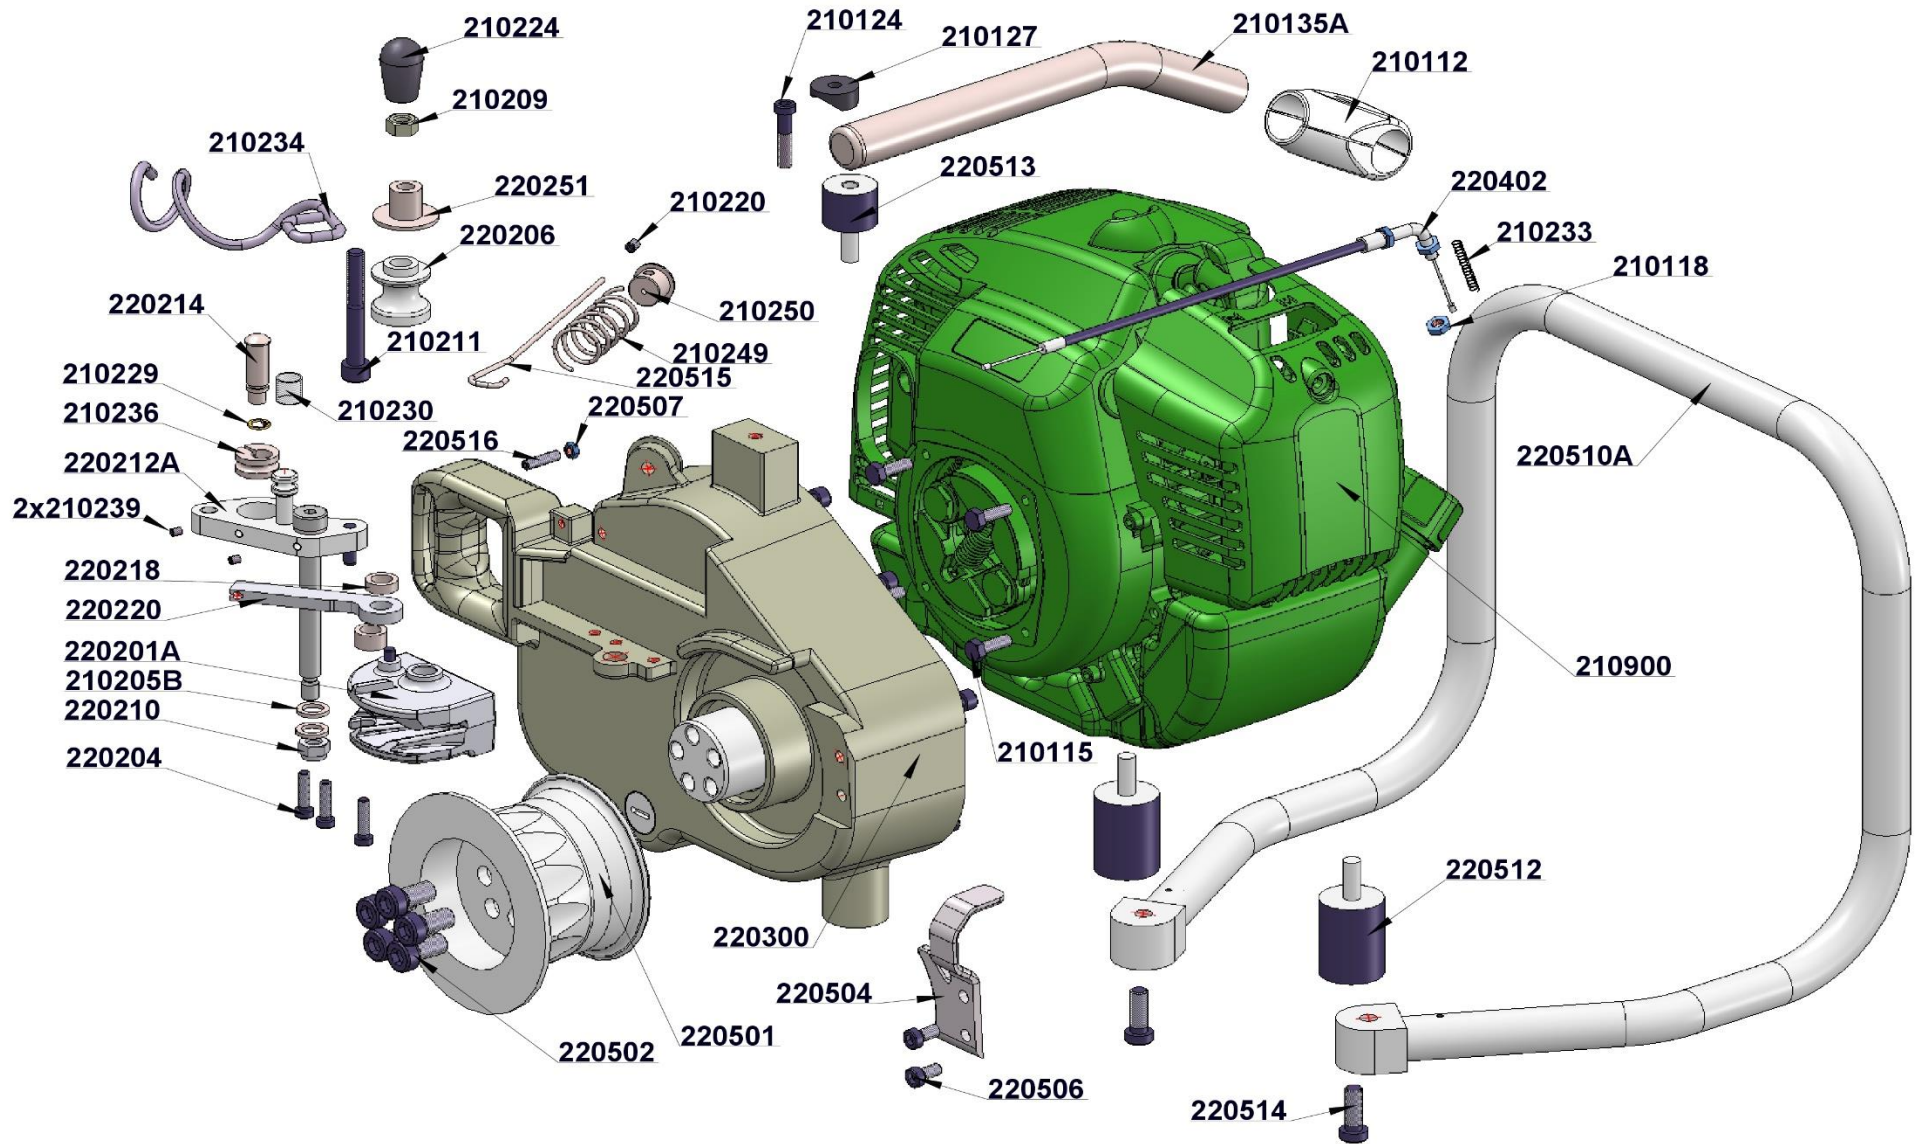

220000N Nordforest Spillwinde 1200 / 220000A Powerwinch 1200

220300 Getriebeeinheit

230300 Getriebeeinheit

Active engine Ab/From Serial No: E65160236

● 88 Kit: guarnizioni - joint - gasket

▲ 89 Kit: Short block