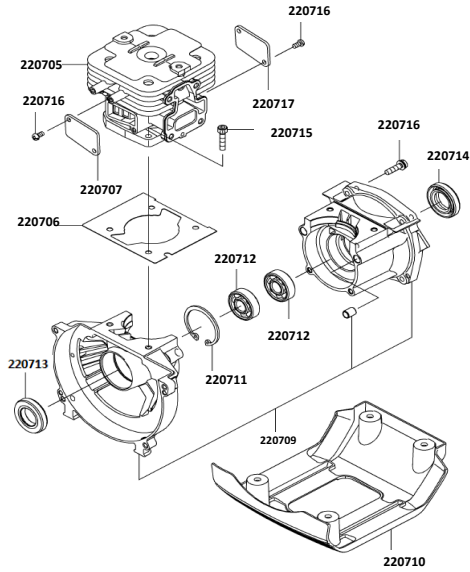

Active engine Ab/From Serial No: E65160236

● 88 Kit: guarnizioni - joint - gasket

▲ 89 Kit: Short block

Active engine Ab/From Serial No: E65160236

Pos	No Eder	Qty	Description	Bezeichnung	Pos	No Eder	Qty	Description	Bezeichnung
1	210934	5	SCREW	Schraube	51	210970	1	DRIVER	Klappe
2	210935	1	SCREW	Schraube	52	211110	1	INSULANT	Flange
3	210928	1	CRANKCASE	Kurbelgehäuse	53	211111	1	GASKET	Dichtung
4	210925	2	RUBBER	Gummipuffer kurz	54	211112	1	INSULAT.	Flange
5	210936	2	SCREW	Schraube	57	211113	1	GASKET	Dichtung
6	210937	2	WASHER	Unterlegscheibe	59	210908	1	BOX	Luffiltergehäuse
7	210923	1	SPRING	Feder	60	210975	2	WASHER	Unterlegscheibe
9	210921	1	CLUTCH	Fleihkraftkupplung	61	211114	2	SCREW	Schraube
10	210938	2	WASHER	Unterlegscheibe	62	210909	1	FILTER	Luffilter
11	210939	1	NUT	Nuss	63	210977	1	O-RING	O-Ring
12	210940	1	FLYWHEEL	Schwungrad	64	210910	1	COVER	Luffilterdeckel
13	210943	2	SEAL	Dichtung	65	210978	1	SCREW	Schraube
14	210942	4	SCREW	Schraube	67	211115	1	SCREW	Schraube
15	211104	2	BEARING	Lager	68	211116	1	WASHER	Unterlegscheibe
16	210944	2	SCREW	Schraube	69	211117	1	PULLEY	Seilrolle
17	210945	2	WASHER	Unterlegscheibe	70	211118	1	ROPE	Starterseil
18	211105	1	COIL	Zündspule	71	211119	1	SPRING	Feder
20	211106	1	GUARD	Abdeckung	73	210927	1	RUBBER	Gummipuffer lang
21	211107	1	SPRING	Feder	74	211120	1	HANDLE	Handgriff
22	210948	1	SET:COVER	Abdeckung	76	211122	2	SCREW	Schraube
23	210949	1	GASKET	Dichtung	77	211123	1	SET:STARTER	Starterset
24	210950	1	CRANNSHAFT	Kurbelwelle	78	210905	1	SET: FUEL TANK	Tank
25	210951	1	BEARING	Lager	80	210986	1	SET:PIPE	Leitung
26	210952	2	SNAPRING	Sicherungsring	81	210904	1	MIX CAP	Tankdeckel
27	210953	1	Set:RING	Ring	82	210987	1	GASKET	Dichtung Tankdeckel
28	210933	1	Set:PISTON(Ø48)	Bausatz Kolben	83	211124	1	FILTER	Filter
29	210955	1	GASKET	Dichtung	84	211125	1	GROMMET	Öse
30	210956	1	Set:CYL.PIST.	Bausatz Zylinder+Kolben	85	211126	1	MIX PIPE	Schlauch Mix
31	210993	1	GASKET	Dichtung	86	211127	1	OVERFL.PIPE	Überlaufschlauch
32	210958	1	DECOMPRESSOR	Dekompressor	87	211128	1	BREATHER	Ventil
33	211103	1	SPARK PLUG	Zündkerze	88	211129	1	SET:GASKET	Set: Dichtungen
34	210959	4	SCREW	Schraube	89	211130	1	SHORT BLOCK	
35	210926	1	GASKET	Dichtung	92	211132	1	WASHER	Unterlegscheibe
36	210960	1	RUBBER	Gummi	93	210988	1	SPACER	Distanzstück Auspuff
38	210995	1	COVER GREEN	Motorgehäuse	94	210989	2	SCREW	Schraube
					95	211133	1	SET:FILTER	Set: Luffilter
40	210996	1	SHEET	Unterteil Motorabdeckung	96	211134	2	SPACER	Abstandshülse
41	211109	1	SCREW	Schraube	97	211135	3	SPACER	Abstandshülse
42	210998	1	MUFFLER	Auspuff	98	211136	2	SCREW	Schraube
43	210999	2	DECAL	Aufkleber	99	211137	2	SCREW	Schraube
44	210947	2	SCREW	Schraube	100	211138	1	CARBURETOR	Vergaser
45	210965	2	Seegerring	Seegerring	101	211139	1	FLANGE	Flange
46	210966	1	WASHER	Unterlegscheibe	102	211140	2	SCREW	Schraube
48	210967	2	SPRING	Feder		211141	1	Set diaphragm carburetor	Membranset Vergaser
49	210968	2	PAWL	Sperrklinke		210932	1	Primer carburetor	Primer für Vergaser
50	210969	1	NUT	Nuss		211101	1	Cover foam filter	Abd.Schaum-filter
						211102	1	foam filter	Schaum-Luffilter