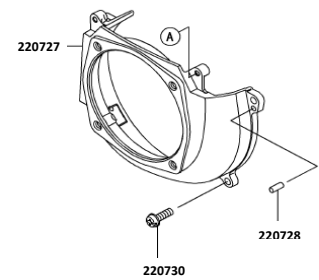

Active engine Ab/From Serial No: E65160236

● 88 Kit: guarnizioni - joint - gasket

▲ 89 Kit: Short block

Active engine Ab/From Serial No: E65160236

Pos	No Eder	Qty	Description	Bezeichnung	Pos	No Eder	Qty	Description	Bezeichnung
1	210934	5	SCREW	Schraube	51	210970	1	DRIVER	Klappe
2	210935	1	SCREW	Schraube	52	211110	1	INSULANT	Flange
3	210928	1	CRANKCASE	Kurbelgehäuse	53	211111	1	GASKET	Dichtung
4	210925	2	RUBBER	Gummipuffer kurz	54	211112	1	INSULAT.	Flange
5	210936	2	SCREW	Schraube	57	211113	1	GASKET	Dichtung
6	210937	2	WASHER	Unterlegscheibe	59	210908	1	BOX	Luffiltergehäuse
7	210923	1	SPRING	Feder	60	210975	2	WASHER	Unterlegscheibe
9	210921	1	CLUTCH	Fleihkraftkupplung	61	211114	2	SCREW	Schraube
10	210938	2	WASHER	Unterlegscheibe	62	210909	1	FILTER	Luffilter
11	210939	1	NUT	Nuss	63	210977	1	O-RING	O-Ring
12	210940	1	FLYWHEEL	Schwungrad	64	210910	1	COVER	Luffilterdeckel
13	210943	2	SEAL	Dichtung	65	210978	1	SCREW	Schraube
14	210942	4	SCREW	Schraube	67	211115	1	SCREW	Schraube
15	211104	2	BEARING	Lager	68	211116	1	WASHER	Unterlegscheibe
16	210944	2	SCREW	Schraube	69	211117	1	PULLEY	Seilrolle
17	210945	2	WASHER	Unterlegscheibe	70	211118	1	ROPE	Starterseil
18	211105	1	COIL	Zündspule	71	211119	1	SPRING	Feder
20	211106	1	GUARD	Abdeckung	73	210927	1	RUBBER	Gummipuffer lang
21	211107	1	SPRING	Feder	74	211120	1	HANDLE	Handgriff
22	210948	1	SET:COVER	Abdeckung	76	211122	2	SCREW	Schraube
23	210949	1	GASKET	Dichtung	77	211123	1	SET:STARTER	Starterset
24	210950	1	CRANNSHAFT	Kurbelwelle	78	210905	1	SET: FUEL TANK	Tank
25	210951	1	BEARING	Lager	80	210986	1	SET:PIPE	Leitung
26	210952	2	SNAPRING	Sicherungsring	81	210904	1	MIX CAP	Tankdeckel
27	210953	1	Set:RING	Ring	82	210987	1	GASKET	Dichtung Tankdeckel
28	210933	1	Set:PISTON(Ø48)	Bausatz Kolben	83	211124	1	FILTER	Filter
29	210955	1	GASKET	Dichtung	84	211125	1	GROMMET	Öse
30	210956	1	Set:CYL.PIST.	Bausatz Zylinder+Kolben	85	211126	1	MIX PIPE	Schlauch Mix
31	210993	1	GASKET	Dichtung	86	211127	1	OVERFL.PIPE	Überlaufschlauch
32	210958	1	DECOMPRESSOR	Dekompressor	87	211128	1	BREATHER	Ventil
33	211103	1	SPARK PLUG	Zündkerze	88	211129	1	SET:GASKET	Set: Dichtungen
34	210959	4	SCREW	Schraube	89	211130	1	SHORT BLOCK	
35	210926	1	GASKET	Dichtung	92	211132	1	WASHER	Unterlegscheibe
36	210960	1	RUBBER	Gummi	93	210988	1	SPACER	Distanzstück Auspuff
38	210995	1	COVER GREEN	Motorgehäuse	94	210989	2	SCREW	Schraube
					95	211133	1	SET:FILTER	Set: Luffilter
40	210996	1	SHEET	Unterteil Motorabdeckung	96	211134	2	SPACER	Abstandshülse
41	211109	1	SCREW	Schraube	97	211135	3	SPACER	Abstandshülse
42	210998	1	MUFFLER	Auspuff	98	211136	2	SCREW	Schraube
43	210999	2	DECAL	Aufkleber	99	211137	2	SCREW	Schraube
44	210947	2	SCREW	Schraube	100	211138	1	CARBURETOR	Vergaser
45	210965	2	Seegerring	Seegerring	101	211139	1	FLANGE	Flange
46	210966	1	WASHER	Unterlegscheibe	102	211140	2	SCREW	Schraube
48	210967	2	SPRING	Feder		211141	1	Set diaphragm carburetor	Membranset Vergaser
49	210968	2	PAWL	Sperrklinke		210932	1	Primer carburetor	Primer für Vergaser
50	210969	1	NUT	Nuss		211101	1	Cover foam filter	Abd.Schaum-filter
						211102	1	foam filter	Schaum-Luffilter