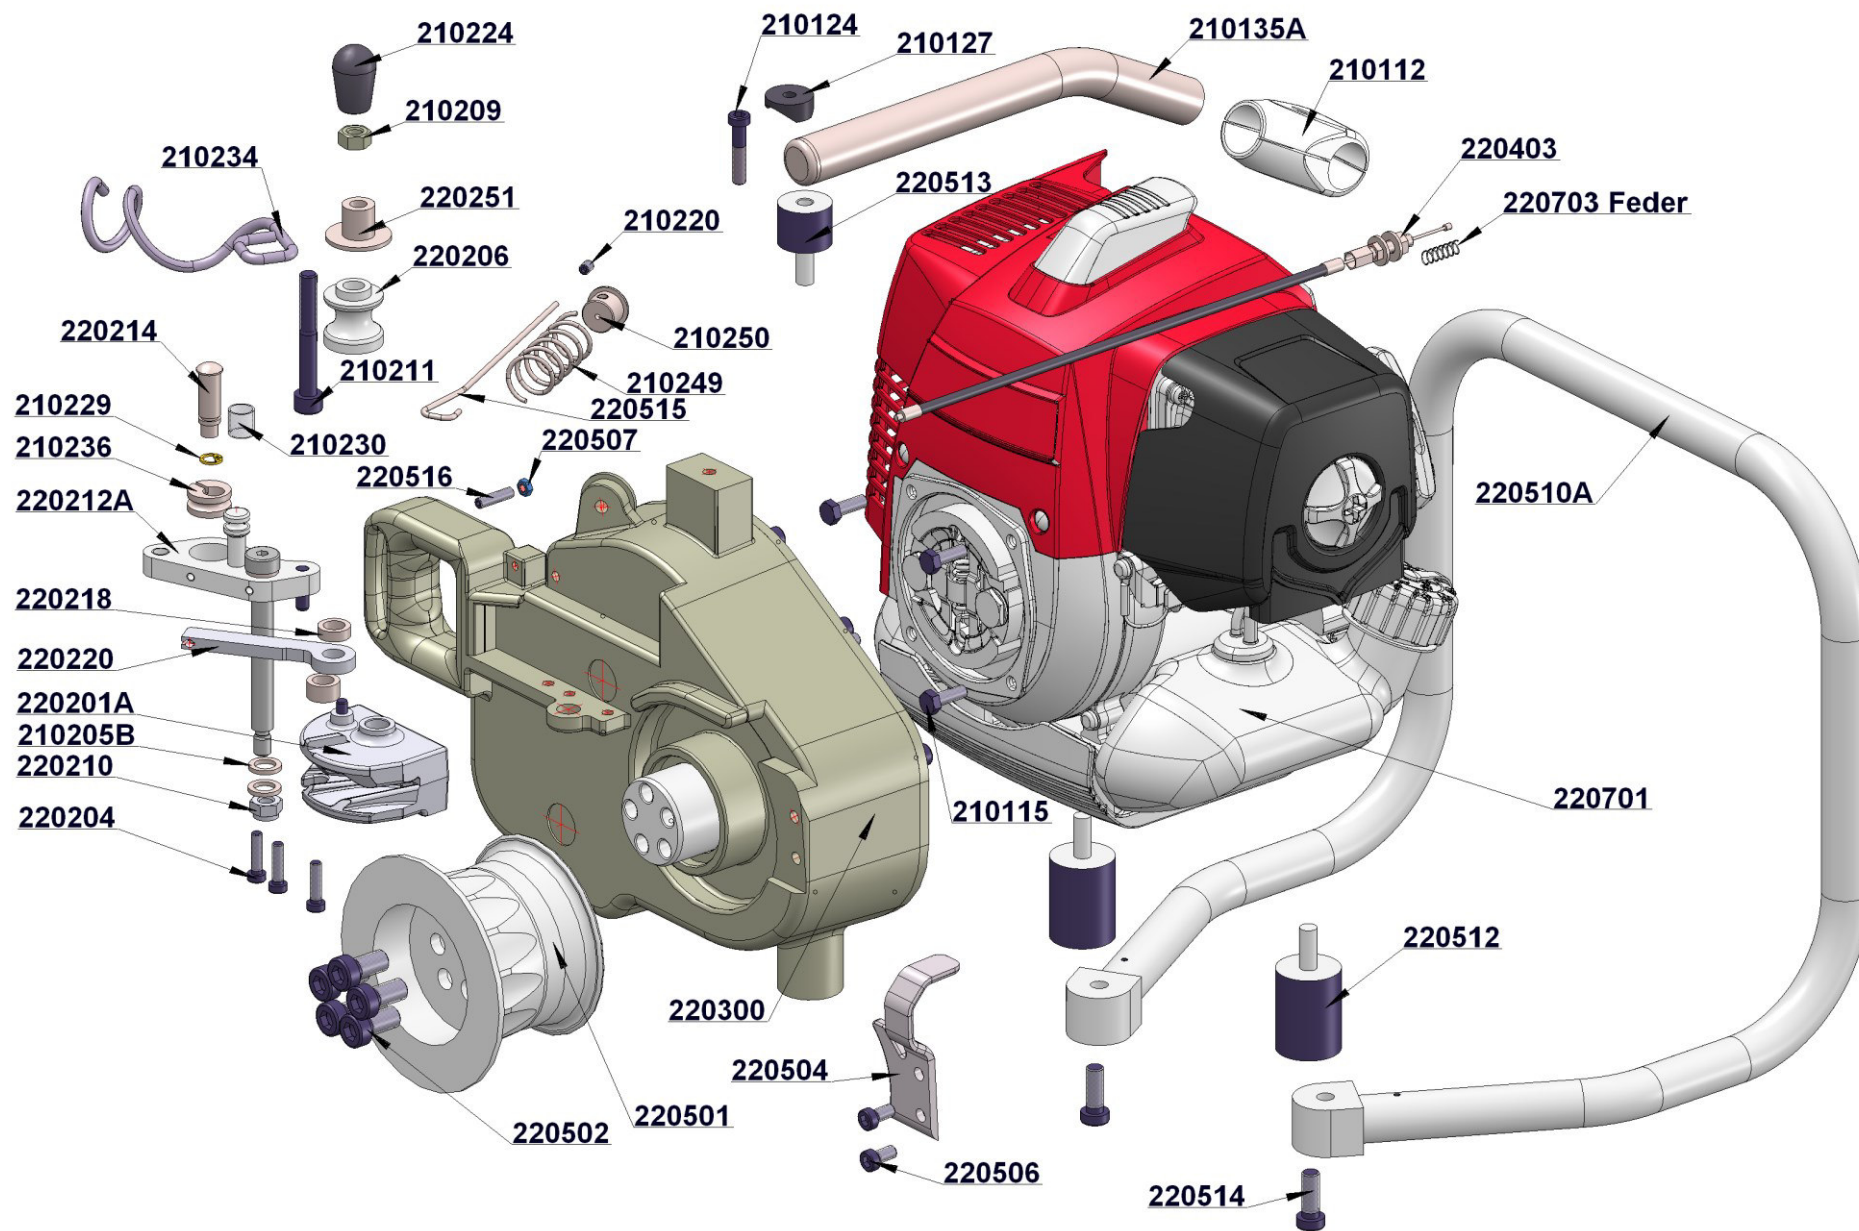

220000N Nordforest Spillwinde 1200 (Active-Motor) / 220000A Powerwinch 1200 (Active-Motor)

220000G Nordforest Spillwinde 1200 (Kawasaki-Motor) / 220000K Eder Powerwinch 1200 (Kawasaki-Motor)

220300

Motor Red/Rot Motor Kawasaki Tj053 06.03.2017