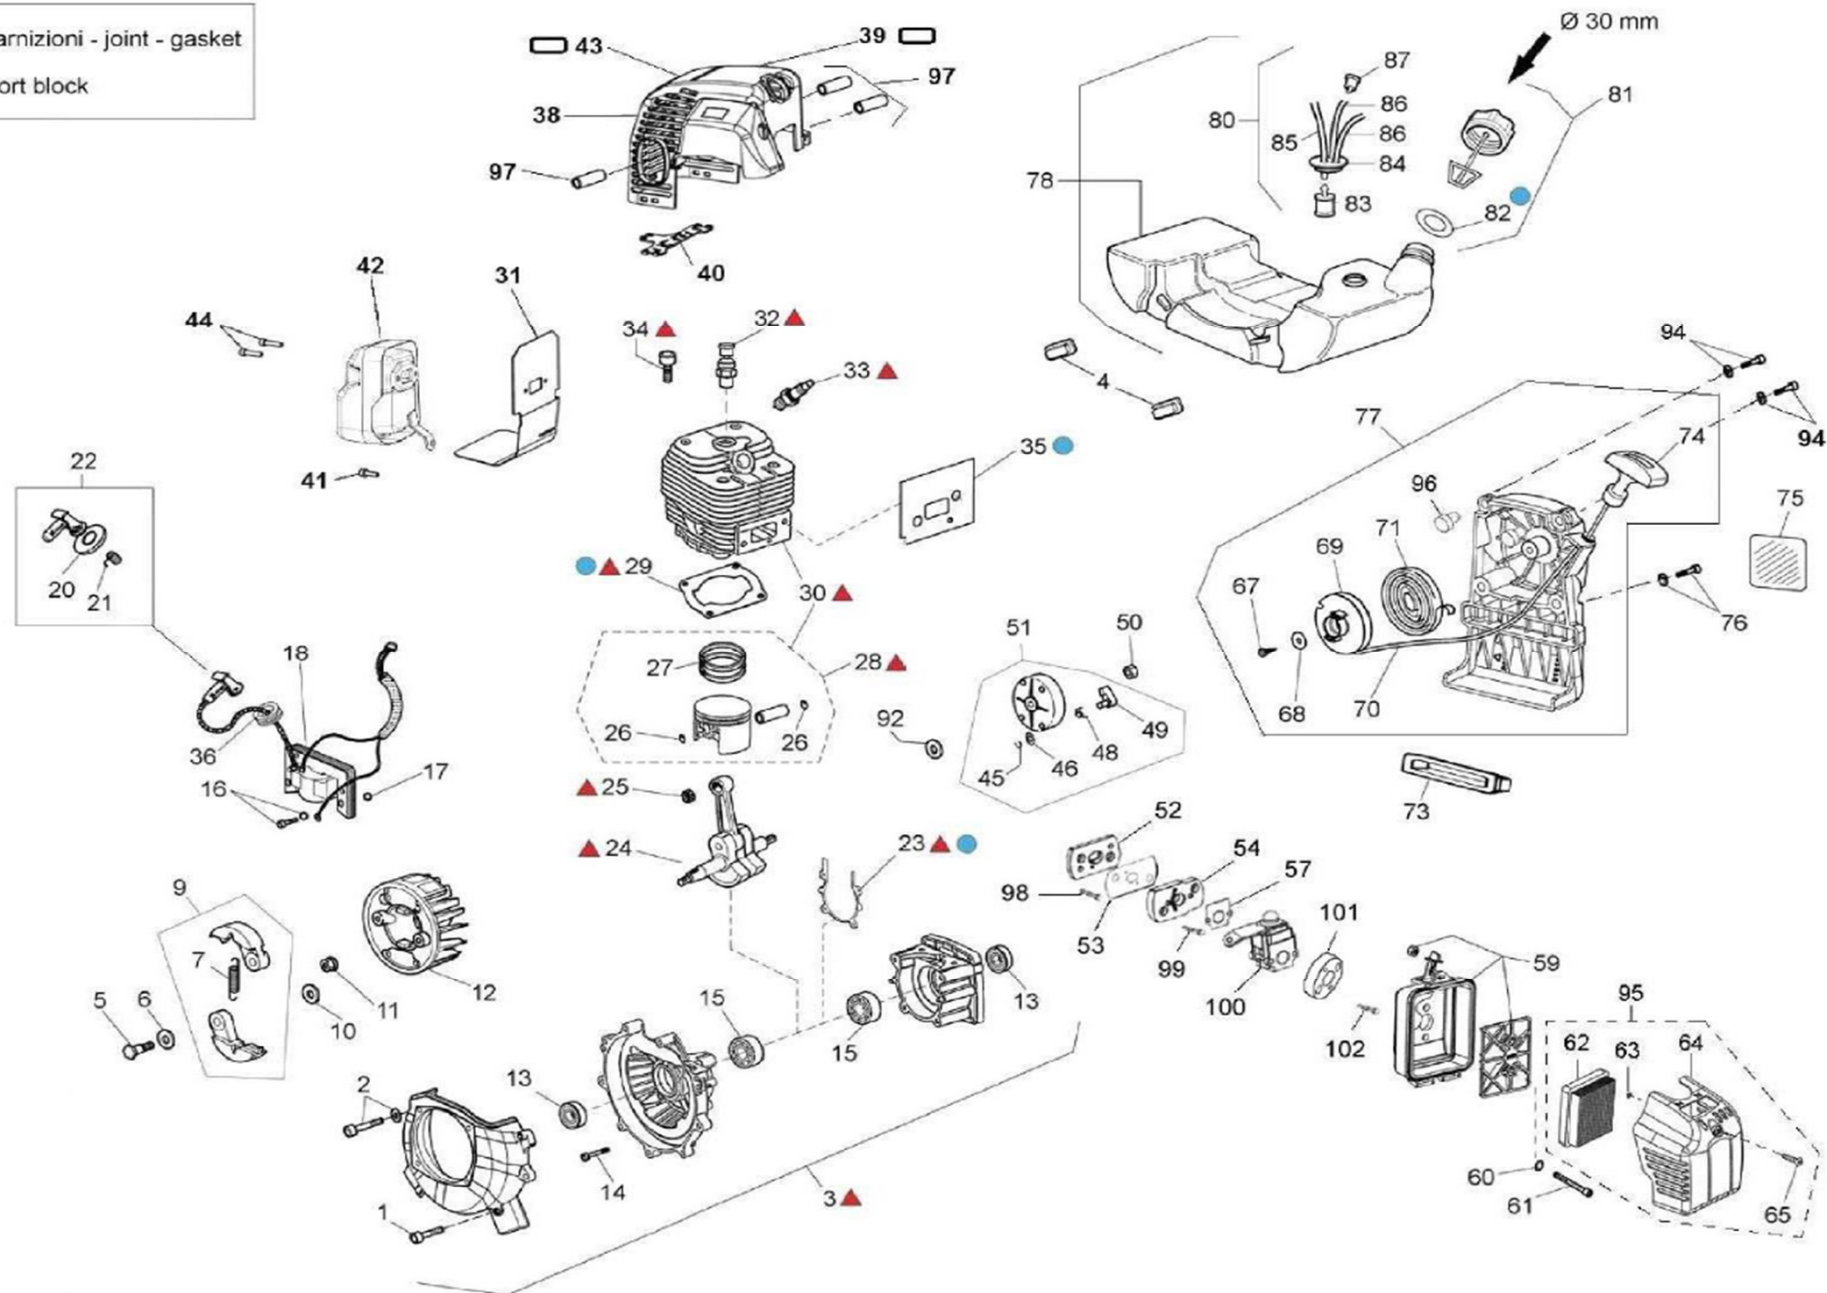

Active engine Ab/From Serial No: E65160236

● 88 Kit: guarnizioni - joint - gasket

▲ 89 Kit: Short block

Active engine Ab/From Serial No: E65160236

Pos	No Eder	Qty	Description	Bezeichnung	Pos	No Eder	Qty	Description	Bezeichnung
1	210934	5	SCREW	Schraube	51	210970	1	DRIVER	Klappe
2	210935	1	SCREW	Schraube	52	211110	1	INSULANT	Flange
3	210928	1	CRANKCASE	Kurbelgehäuse	53	211111	1	GASKET	Dichtung
4	210925	2	RUBBER	Gummipuffer kurz	54	211112	1	INSULAT.	Flange
5	210936	2	SCREW	Schraube	57	211113	1	GASKET	Dichtung
6	210937	2	WASHER	Unterlegscheibe	59	210908	1	BOX	Luffiltergehäuse
7	210923	1	SPRING	Feder	60	210975	2	WASHER	Unterlegscheibe
9	210921	1	CLUTCH	Fleihkraftkupplung	61	211114	2	SCREW	Schraube
10	210938	2	WASHER	Unterlegscheibe	62	210909	1	FILTER	Luffilter
11	210939	1	NUT	Nuss	63	210977	1	O-RING	O-Ring
12	210940	1	FLYWHEEL	Schwungrad	64	210910	1	COVER	Luffilterdeckel
13	210943	2	SEAL	Dichtung	65	210978	1	SCREW	Schraube
14	210942	4	SCREW	Schraube	67	211115	1	SCREW	Schraube
15	211104	2	BEARING	Lager	68	211116	1	WASHER	Unterlegscheibe
16	210944	2	SCREW	Schraube	69	211117	1	PULLEY	Seilrolle
17	210945	2	WASHER	Unterlegscheibe	70	211118	1	ROPE	Starterseil
18	211105	1	COIL	Zündspule	71	211119	1	SPRING	Feder
20	211106	1	GUARD	Abdeckung	73	210927	1	RUBBER	Gummipuffer lang
21	211107	1	SPRING	Feder	74	211120	1	HANDLE	Handgriff
22	210948	1	SET:COVER	Abdeckung	76	211122	2	SCREW	Schraube
23	210949	1	GASKET	Dichtung	77	211123	1	SET:STARTER	Starterset
24	210950	1	CRANNSHAFT	Kurbelwelle	78	210905	1	SET: FUEL TANK	Tank
25	210951	1	BEARING	Lager	80	210986	1	SET:PIPE	Leitung
26	210952	2	SNAPRING	Sicherungsring	81	210904	1	MIX CAP	Tankdeckel
27	210953	1	Set:RING	Ring	82	210987	1	GASKET	Dichtung Tankdeckel
28	210933	1	Set:PISTON(Ø48)	Bausatz Kolben	83	211124	1	FILTER	Filter
29	210955	1	GASKET	Dichtung	84	211125	1	GROMMET	Öse
30	210956	1	Set:CYL.PIST.	Bausatz Zylinder+Kolben	85	211126	1	MIX PIPE	Schlauch Mix
31	210993	1	GASKET	Dichtung	86	211127	1	OVERFL.PIPE	Überlaufschlauch
32	210958	1	DECOMPRESSOR	Dekompressor	87	211128	1	BREATHER	Ventil
33	211103	1	SPARK PLUG	Zündkerze	88	211129	1	SET:GASKET	Set: Dichtungen
34	210959	4	SCREW	Schraube	89	211130	1	SHORT BLOCK	
35	210926	1	GASKET	Dichtung	92	211132	1	WASHER	Unterlegscheibe
36	210960	1	RUBBER	Gummi	93	210988	1	SPACER	Distanzstück Auspuff
38	210995	1	COVER GREEN	Motorgehäuse	94	210989	2	SCREW	Schraube
					95	211133	1	SET:FILTER	Set: Luffilter
40	210996	1	SHEET	Unterteil Motorabdeckung	96	211134	2	SPACER	Abstandshülse
41	211109	1	SCREW	Schraube	97	211135	3	SPACER	Abstandshülse
42	210998	1	MUFFLER	Auspuff	98	211136	2	SCREW	Schraube
43	210999	2	DECAL	Aufkleber	99	211137	2	SCREW	Schraube
44	210947	2	SCREW	Schraube	100	211138	1	CARBURETOR	Vergaser
45	210965	2	Seegerring	Seegerring	101	211139	1	FLANGE	Flange
46	210966	1	WASHER	Unterlegscheibe	102	211140	2	SCREW	Schraube
48	210967	2	SPRING	Feder		211141	1	Set diaphragm carburetor	Membranset Vergaser
49	210968	2	PAWL	Sperrklinke		210932	1	Primer carburetor	Primer für Vergaser
50	210969	1	NUT	Nuss		211101	1	Cover foam filter	Abd.Schaum-filter
						211102	1	foam filter	Schaum-Luffilter