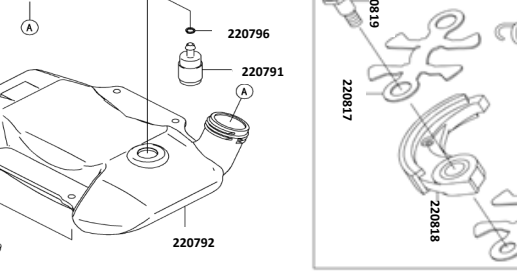

Active engine Ab/From Serial No: E65160236

● 88 Kit: guarnizioni - joint - gasket

▲ 89 Kit: Short block

Active engine Ab/From Serial No: E65160236

Pos	No Eder	Qty	Description	Bezeichnung	Pos	No Eder	Qty	Description	Bezeichnung
1	210934	5	SCREW	Schraube	51	210970	1	DRIVER	Klappe
2	210935	1	SCREW	Schraube	52	211110	1	INSULANT	Flange
3	210928	1	CRANKCASE	Kurbelgehäuse	53	211111	1	GASKET	Dichtung
4	210925	2	RUBBER	Gummipuffer kurz	54	211112	1	INSULAT.	Flange
5	210936	2	SCREW	Schraube	57	211113	1	GASKET	Dichtung
6	210937	2	WASHER	Unterlegscheibe	59	210908	1	BOX	Luffiltergehäuse
7	210923	1	SPRING	Feder	60	210975	2	WASHER	Unterlegscheibe
9	210921	1	CLUTCH	Fleihkraftkupplung	61	211114	2	SCREW	Schraube
10	210938	2	WASHER	Unterlegscheibe	62	210909	1	FILTER	Luffilter
11	210939	1	NUT	Nuss	63	210977	1	O-RING	O-Ring
12	210940	1	FLYWHEEL	Schwungrad	64	210910	1	COVER	Luffilterdeckel
13	210943	2	SEAL	Dichtung	65	210978	1	SCREW	Schraube
14	210942	4	SCREW	Schraube	67	211115	1	SCREW	Schraube
15	211104	2	BEARING	Lager	68	211116	1	WASHER	Unterlegscheibe
16	210944	2	SCREW	Schraube	69	211117	1	PULLEY	Seilrolle
17	210945	2	WASHER	Unterlegscheibe	70	211118	1	ROPE	Starterseil
18	211105	1	COIL	Zündspule	71	211119	1	SPRING	Feder
20	211106	1	GUARD	Abdeckung	73	210927	1	RUBBER	Gummipuffer lang
21	211107	1	SPRING	Feder	74	211120	1	HANDLE	Handgriff
22	210948	1	SET:COVER	Abdeckung	76	211122	2	SCREW	Schraube
23	210949	1	GASKET	Dichtung	77	211123	1	SET:STARTER	Starterset
24	210950	1	CRANNSHAFT	Kurbelwelle	78	210905	1	SET: FUEL TANK	Tank
25	210951	1	BEARING	Lager	80	210986	1	SET:PIPE	Leitung
26	210952	2	SNAPRING	Sicherungsring	81	210904	1	MIX CAP	Tankdeckel
27	210953	1	Set:RING	Ring	82	210987	1	GASKET	Dichtung Tankdeckel
28	210933	1	Set:PISTON(Ø48)	Bausatz Kolben	83	211124	1	FILTER	Filter
29	210955	1	GASKET	Dichtung	84	211125	1	GROMMET	Öse
30	210956	1	Set:CYL.PIST.	Bausatz Zylinder+Kolben	85	211126	1	MIX PIPE	Schlauch Mix
31	210993	1	GASKET	Dichtung	86	211127	1	OVERFL.PIPE	Überlaufschlauch
32	210958	1	DECOMPRESSOR	Dekompressor	87	211128	1	BREATHER	Ventil
33	211103	1	SPARK PLUG	Zündkerze	88	211129	1	SET:GASKET	Set: Dichtungen
34	210959	4	SCREW	Schraube	89	211130	1	SHORT BLOCK	
35	210926	1	GASKET	Dichtung	92	211132	1	WASHER	Unterlegscheibe
36	210960	1	RUBBER	Gummi	93	210988	1	SPACER	Distanzstück Auspuff
38	210995	1	COVER GREEN	Motorgehäuse	94	210989	2	SCREW	Schraube
					95	211133	1	SET:FILTER	Set: Luffilter
40	210996	1	SHEET	Unterteil Motorabdeckung	96	211134	2	SPACER	Abstandshülse
41	211109	1	SCREW	Schraube	97	211135	3	SPACER	Abstandshülse
42	210998	1	MUFFLER	Auspuff	98	211136	2	SCREW	Schraube
43	210999	2	DECAL	Aufkleber	99	211137	2	SCREW	Schraube
44	210947	2	SCREW	Schraube	100	211138	1	CARBURETOR	Vergaser
45	210965	2	Seegerring	Seegerring	101	211139	1	FLANGE	Flange
46	210966	1	WASHER	Unterlegscheibe	102	211140	2	SCREW	Schraube
48	210967	2	SPRING	Feder		211141	1	Set diaphragm carburetor	Membranset Vergaser
49	210968	2	PAWL	Sperrklinke		210932	1	Primer carburetor	Primer für Vergaser
50	210969	1	NUT	Nuss		211101	1	Cover foam filter	Abd.Schaum-filter
						211102	1	foam filter	Schaum-Luffilter