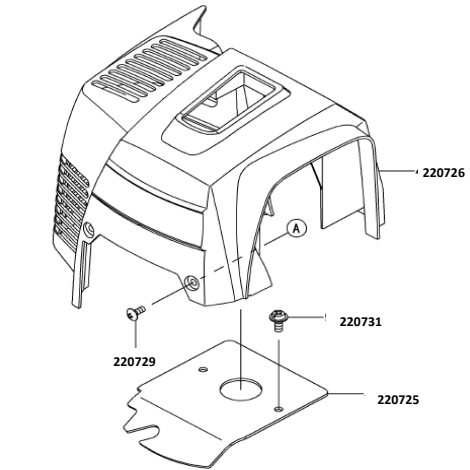

Active engine Ab/From Serial No: E65160236

● 88 Kit: guarnizioni - joint - gasket

▲ 89 Kit: Short block

Active engine Ab/From Serial No: E65160236

Pos	No Eder	Qty	Description	Bezeichnung	Pos	No Eder	Qty	Description	Bezeichnung
1	210934	5	SCREW	Schraube	51	210970	1	DRIVER	Klappe
2	210935	1	SCREW	Schraube	52	211110	1	INSULANT	Flange
3	210928	1	CRANKCASE	Kurbelgehäuse	53	211111	1	GASKET	Dichtung
4	210925	2	RUBBER	Gummipuffer kurz	54	211112	1	INSULAT.	Flange
5	210936	2	SCREW	Schraube	57	211113	1	GASKET	Dichtung
6	210937	2	WASHER	Unterlegscheibe	59	210908	1	BOX	Luffiltergehäuse
7	210923	1	SPRING	Feder	60	210975	2	WASHER	Unterlegscheibe
9	210921	1	CLUTCH	Fleihkraftkupplung	61	211114	2	SCREW	Schraube
10	210938	2	WASHER	Unterlegscheibe	62	210909	1	FILTER	Luffilter
11	210939	1	NUT	Nuss	63	210977	1	O-RING	O-Ring
12	210940	1	FLYWHEEL	Schwungrad	64	210910	1	COVER	Luffilterdeckel
13	210943	2	SEAL	Dichtung	65	210978	1	SCREW	Schraube
14	210942	4	SCREW	Schraube	67	211115	1	SCREW	Schraube
15	211104	2	BEARING	Lager	68	211116	1	WASHER	Unterlegscheibe
16	210944	2	SCREW	Schraube	69	211117	1	PULLEY	Seilrolle
17	210945	2	WASHER	Unterlegscheibe	70	211118	1	ROPE	Starterseil
18	211105	1	COIL	Zündspule	71	211119	1	SPRING	Feder
20	211106	1	GUARD	Abdeckung	73	210927	1	RUBBER	Gummipuffer lang
21	211107	1	SPRING	Feder	74	211120	1	HANDLE	Handgriff
22	210948	1	SET:COVER	Abdeckung	76	211122	2	SCREW	Schraube
23	210949	1	GASKET	Dichtung	77	211123	1	SET:STARTER	Starterset
24	210950	1	CRANNSHAFT	Kurbelwelle	78	210905	1	SET: FUEL TANK	Tank
25	210951	1	BEARING	Lager	80	210986	1	SET:PIPE	Leitung
26	210952	2	SNAPRING	Sicherungsring	81	210904	1	MIX CAP	Tankdeckel
27	210953	1	Set:RING	Ring	82	210987	1	GASKET	Dichtung Tankdeckel
28	210933	1	Set:PISTON(Ø48)	Bausatz Kolben	83	211124	1	FILTER	Filter
29	210955	1	GASKET	Dichtung	84	211125	1	GROMMET	Öse
30	210956	1	Set:CYL.PIST.	Bausatz Zylinder+Kolben	85	211126	1	MIX PIPE	Schlauch Mix
31	210993	1	GASKET	Dichtung	86	211127	1	OVERFL.PIPE	Überlaufschlauch
32	210958	1	DECOMPRESSOR	Dekompressor	87	211128	1	BREATHER	Ventil
33	211103	1	SPARK PLUG	Zündkerze	88	211129	1	SET:GASKET	Set: Dichtungen
34	210959	4	SCREW	Schraube	89	211130	1	SHORT BLOCK	
35	210926	1	GASKET	Dichtung	92	211132	1	WASHER	Unterlegscheibe
36	210960	1	RUBBER	Gummi	93	210988	1	SPACER	Distanzstück Auspuff
38	210995	1	COVER GREEN	Motorgehäuse	94	210989	2	SCREW	Schraube
					95	211133	1	SET:FILTER	Set: Luffilter
40	210996	1	SHEET	Unterteil Motorabdeckung	96	211134	2	SPACER	Abstandshülse
41	211109	1	SCREW	Schraube	97	211135	3	SPACER	Abstandshülse
42	210998	1	MUFFLER	Auspuff	98	211136	2	SCREW	Schraube
43	210999	2	DECAL	Aufkleber	99	211137	2	SCREW	Schraube
44	210947	2	SCREW	Schraube	100	211138	1	CARBURETOR	Vergaser
45	210965	2	Seegerring	Seegerring	101	211139	1	FLANGE	Flange
46	210966	1	WASHER	Unterlegscheibe	102	211140	2	SCREW	Schraube
48	210967	2	SPRING	Feder		211141	1	Set diaphragm carburetor	Membranset Vergaser
49	210968	2	PAWL	Sperrklinke		210932	1	Primer carburetor	Primer für Vergaser
50	210969	1	NUT	Nuss		211101	1	Cover foam filter	Abd.Schaum-filter
						211102	1	foam filter	Schaum-Luffilter