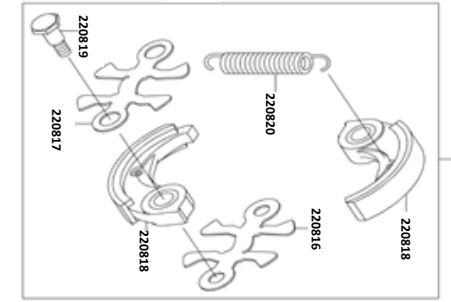

Active engine Ab/From Serial No: E65160236

● 88 Kit: guarnizioni - joint - gasket

▲ 89 Kit: Short block

Active engine Ab/From Serial No: E65160236

Pos	No Eder	Qty	Description	Bezeichnung	Pos	No Eder	Qty	Description	Bezeichnung
1	210934	5	SCREW	Schraube	51	210970	1	DRIVER	Klappe
2	210935	1	SCREW	Schraube	52	211110	1	INSULANT	Flange
3	210928	1	CRANKCASE	Kurbelgehäuse	53	211111	1	GASKET	Dichtung
4	210925	2	RUBBER	Gummipuffer kurz	54	211112	1	INSULAT.	Flange
5	210936	2	SCREW	Schraube	57	211113	1	GASKET	Dichtung
6	210937	2	WASHER	Unterlegscheibe	59	210908	1	BOX	Luffiltergehäuse
7	210923	1	SPRING	Feder	60	210975	2	WASHER	Unterlegscheibe
9	210921	1	CLUTCH	Fleihkraftkupplung	61	211114	2	SCREW	Schraube
10	210938	2	WASHER	Unterlegscheibe	62	210909	1	FILTER	Luffilter
11	210939	1	NUT	Nuss	63	210977	1	O-RING	O-Ring
12	210940	1	FLYWHEEL	Schwungrad	64	210910	1	COVER	Luffilterdeckel
13	210943	2	SEAL	Dichtung	65	210978	1	SCREW	Schraube
14	210942	4	SCREW	Schraube	67	211115	1	SCREW	Schraube
15	211104	2	BEARING	Lager	68	211116	1	WASHER	Unterlegscheibe
16	210944	2	SCREW	Schraube	69	211117	1	PULLEY	Seilrolle
17	210945	2	WASHER	Unterlegscheibe	70	211118	1	ROPE	Starterseil
18	211105	1	COIL	Zündspule	71	211119	1	SPRING	Feder
20	211106	1	GUARD	Abdeckung	73	210927	1	RUBBER	Gummipuffer lang
21	211107	1	SPRING	Feder	74	211120	1	HANDLE	Handgriff
22	210948	1	SET:COVER	Abdeckung	76	211122	2	SCREW	Schraube
23	210949	1	GASKET	Dichtung	77	211123	1	SET:STARTER	Starterset
24	210950	1	CRANNSHAFT	Kurbelwelle	78	210905	1	SET: FUEL TANK	Tank
25	210951	1	BEARING	Lager	80	210986	1	SET:PIPE	Leitung
26	210952	2	SNAPRING	Sicherungsring	81	210904	1	MIX CAP	Tankdeckel
27	210953	1	Set:RING	Ring	82	210987	1	GASKET	Dichtung Tankdeckel
28	210933	1	Set:PISTON(Ø48)	Bausatz Kolben	83	211124	1	FILTER	Filter
29	210955	1	GASKET	Dichtung	84	211125	1	GROMMET	Öse
30	210956	1	Set:CYL.PIST.	Bausatz Zylinder+Kolben	85	211126	1	MIX PIPE	Schlauch Mix
31	210993	1	GASKET	Dichtung	86	211127	1	OVERFL.PIPE	Überlaufschlauch
32	210958	1	DECOMPRESSOR	Dekompressor	87	211128	1	BREATHER	Ventil
33	211103	1	SPARK PLUG	Zündkerze	88	211129	1	SET:GASKET	Set: Dichtungen
34	210959	4	SCREW	Schraube	89	211130	1	SHORT BLOCK	
35	210926	1	GASKET	Dichtung	92	211132	1	WASHER	Unterlegscheibe
36	210960	1	RUBBER	Gummi	93	210988	1	SPACER	Distanzstück Auspuff
38	210995	1	COVER GREEN	Motorgehäuse	94	210989	2	SCREW	Schraube
					95	211133	1	SET:FILTER	Set: Luffilter
40	210996	1	SHEET	Unterteil Motorabdeckung	96	211134	2	SPACER	Abstandshülse
41	211109	1	SCREW	Schraube	97	211135	3	SPACER	Abstandshülse
42	210998	1	MUFFLER	Auspuff	98	211136	2	SCREW	Schraube
43	210999	2	DECAL	Aufkleber	99	211137	2	SCREW	Schraube
44	210947	2	SCREW	Schraube	100	211138	1	CARBURETOR	Vergaser
45	210965	2	Seegerring	Seegerring	101	211139	1	FLANGE	Flange
46	210966	1	WASHER	Unterlegscheibe	102	211140	2	SCREW	Schraube
48	210967	2	SPRING	Feder		211141	1	Set diaphragm carburetor	Membranset Vergaser
49	210968	2	PAWL	Sperrklinke		210932	1	Primer carburetor	Primer für Vergaser
50	210969	1	NUT	Nuss		211101	1	Cover foam filter	Abd.Schaum-filter
						211102	1	foam filter	Schaum-Luffilter