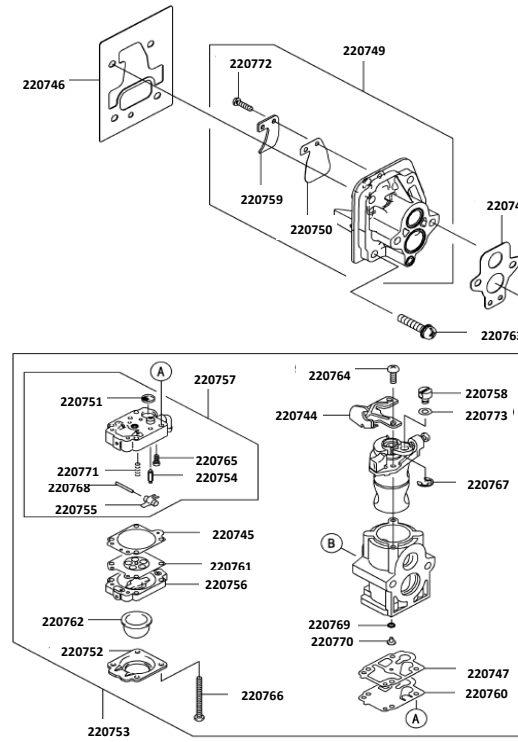

Active engine Ab/From Serial No: E65160236

● 88 Kit: guarnizioni - joint - gasket

▲ 89 Kit: Short block

Active engine Ab/From Serial No: E65160236

Pos	No Eder	Qty	Description	Bezeichnung	Pos	No Eder	Qty	Description	Bezeichnung
1	210934	5	SCREW	Schraube	51	210970	1	DRIVER	Klappe
2	210935	1	SCREW	Schraube	52	211110	1	INSULANT	Flange
3	210928	1	CRANKCASE	Kurbelgehäuse	53	211111	1	GASKET	Dichtung
4	210925	2	RUBBER	Gummipuffer kurz	54	211112	1	INSULAT.	Flange
5	210936	2	SCREW	Schraube	57	211113	1	GASKET	Dichtung
6	210937	2	WASHER	Unterlegscheibe	59	210908	1	BOX	Luffiltergehäuse
7	210923	1	SPRING	Feder	60	210975	2	WASHER	Unterlegscheibe
9	210921	1	CLUTCH	Fleihkraftkupplung	61	211114	2	SCREW	Schraube
10	210938	2	WASHER	Unterlegscheibe	62	210909	1	FILTER	Luffilter
11	210939	1	NUT	Nuss	63	210977	1	O-RING	O-Ring
12	210940	1	FLYWHEEL	Schwungrad	64	210910	1	COVER	Luffilterdeckel
13	210943	2	SEAL	Dichtung	65	210978	1	SCREW	Schraube
14	210942	4	SCREW	Schraube	67	211115	1	SCREW	Schraube
15	211104	2	BEARING	Lager	68	211116	1	WASHER	Unterlegscheibe
16	210944	2	SCREW	Schraube	69	211117	1	PULLEY	Seilrolle
17	210945	2	WASHER	Unterlegscheibe	70	211118	1	ROPE	Starterseil
18	211105	1	COIL	Zündspule	71	211119	1	SPRING	Feder
20	211106	1	GUARD	Abdeckung	73	210927	1	RUBBER	Gummipuffer lang
21	211107	1	SPRING	Feder	74	211120	1	HANDLE	Handgriff
22	210948	1	SET:COVER	Abdeckung	76	211122	2	SCREW	Schraube
23	210949	1	GASKET	Dichtung	77	211123	1	SET:STARTER	Starterset
24	210950	1	CRANNSHAFT	Kurbelwelle	78	210905	1	SET: FUEL TANK	Tank
25	210951	1	BEARING	Lager	80	210986	1	SET:PIPE	Leitung
26	210952	2	SNAPRING	Sicherungsring	81	210904	1	MIX CAP	Tankdeckel
27	210953	1	Set:RING	Ring	82	210987	1	GASKET	Dichtung Tankdeckel
28	210933	1	Set:PISTON(Ø48)	Bausatz Kolben	83	211124	1	FILTER	Filter
29	210955	1	GASKET	Dichtung	84	211125	1	GROMMET	Öse
30	210956	1	Set:CYL.PIST.	Bausatz Zylinder+Kolben	85	211126	1	MIX PIPE	Schlauch Mix
31	210993	1	GASKET	Dichtung	86	211127	1	OVERFL.PIPE	Überlaufschlauch
32	210958	1	DECOMPRESSOR	Dekompressor	87	211128	1	BREATHER	Ventil
33	211103	1	SPARK PLUG	Zündkerze	88	211129	1	SET:GASKET	Set: Dichtungen
34	210959	4	SCREW	Schraube	89	211130	1	SHORT BLOCK	
35	210926	1	GASKET	Dichtung	92	211132	1	WASHER	Unterlegscheibe
36	210960	1	RUBBER	Gummi	93	210988	1	SPACER	Distanzstück Auspuff
38	210995	1	COVER GREEN	Motorgehäuse	94	210989	2	SCREW	Schraube
					95	211133	1	SET:FILTER	Set: Luffilter
40	210996	1	SHEET	Unterteil Motorabdeckung	96	211134	2	SPACER	Abstandshülse
41	211109	1	SCREW	Schraube	97	211135	3	SPACER	Abstandshülse
42	210998	1	MUFFLER	Auspuff	98	211136	2	SCREW	Schraube
43	210999	2	DECAL	Aufkleber	99	211137	2	SCREW	Schraube
44	210947	2	SCREW	Schraube	100	211138	1	CARBURETOR	Vergaser
45	210965	2	Seegerring	Seegerring	101	211139	1	FLANGE	Flange
46	210966	1	WASHER	Unterlegscheibe	102	211140	2	SCREW	Schraube
48	210967	2	SPRING	Feder		211141	1	Set diaphragm carburetor	Membranset Vergaser
49	210968	2	PAWL	Sperrklinke		210932	1	Primer carburetor	Primer für Vergaser
50	210969	1	NUT	Nuss		211101	1	Cover foam filter	Abd.Schaum-filter
						211102	1	foam filter	Schaum-Luffilter