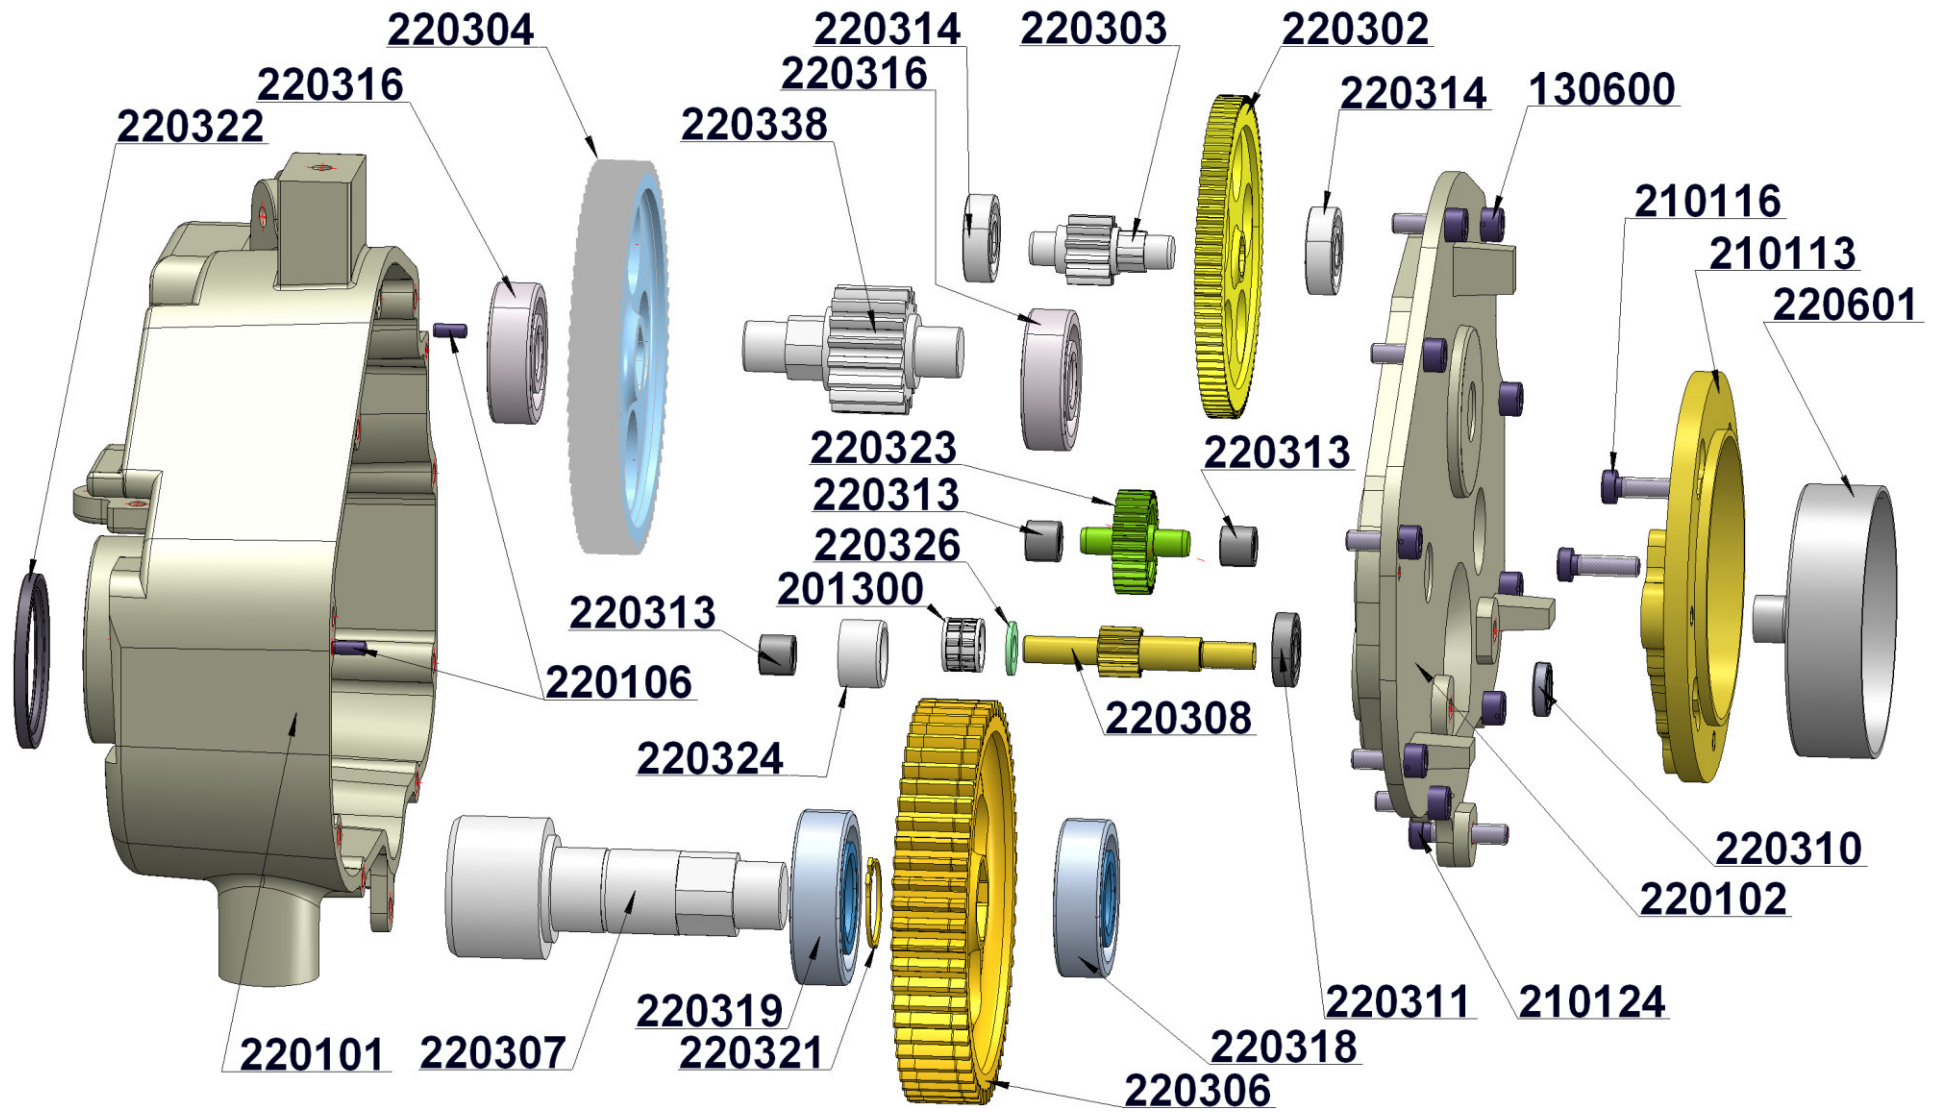

220000N Nordforest Spillwinde 1200 (Active-Motor) / 220000A Powerwinch 1200 (Active-Motor)

220000G Nordforest Spillwinde 1200 (Kawasaki-Motor) / 220000K Eder Powerwinch 1200 (Kawasaki-Motor)

220300

Motor Red/Rot Motor Kawasaki Tj053 06.03.2017