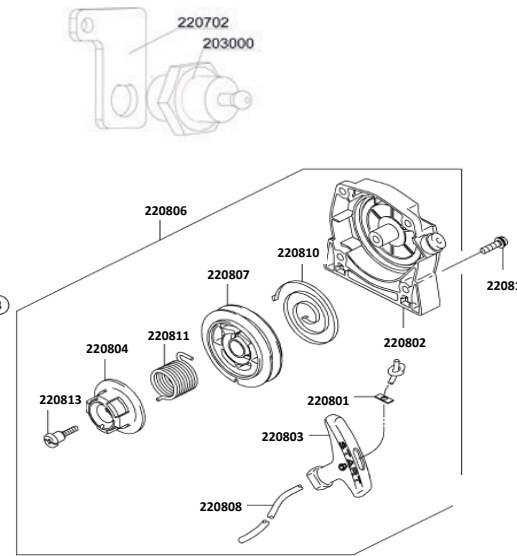

Active engine Ab/From Serial No: E65160236

● 88 Kit: guarnizioni - joint - gasket

▲ 89 Kit: Short block

Active engine Ab/From Serial No: E65160236

Pos	No Eder	Qty	Description	Bezeichnung	Pos	No Eder	Qty	Description	Bezeichnung
1	210934	5	SCREW	Schraube	51	210970	1	DRIVER	Klappe
2	210935	1	SCREW	Schraube	52	211110	1	INSULANT	Flange
3	210928	1	CRANKCASE	Kurbelgehäuse	53	211111	1	GASKET	Dichtung
4	210925	2	RUBBER	Gummipuffer kurz	54	211112	1	INSULAT.	Flange
5	210936	2	SCREW	Schraube	57	211113	1	GASKET	Dichtung
6	210937	2	WASHER	Unterlegscheibe	59	210908	1	BOX	Luffiltergehäuse
7	210923	1	SPRING	Feder	60	210975	2	WASHER	Unterlegscheibe
9	210921	1	CLUTCH	Fleihkraftkupplung	61	211114	2	SCREW	Schraube
10	210938	2	WASHER	Unterlegscheibe	62	210909	1	FILTER	Luffilter
11	210939	1	NUT	Nuss	63	210977	1	O-RING	O-Ring
12	210940	1	FLYWHEEL	Schwungrad	64	210910	1	COVER	Luffilterdeckel
13	210943	2	SEAL	Dichtung	65	210978	1	SCREW	Schraube
14	210942	4	SCREW	Schraube	67	211115	1	SCREW	Schraube
15	211104	2	BEARING	Lager	68	211116	1	WASHER	Unterlegscheibe
16	210944	2	SCREW	Schraube	69	211117	1	PULLEY	Seilrolle
17	210945	2	WASHER	Unterlegscheibe	70	211118	1	ROPE	Starterseil
18	211105	1	COIL	Zündspule	71	211119	1	SPRING	Feder
20	211106	1	GUARD	Abdeckung	73	210927	1	RUBBER	Gummipuffer lang
21	211107	1	SPRING	Feder	74	211120	1	HANDLE	Handgriff
22	210948	1	SET:COVER	Abdeckung	76	211122	2	SCREW	Schraube
23	210949	1	GASKET	Dichtung	77	211123	1	SET:STARTER	Starterset
24	210950	1	CRANNSHAFT	Kurbelwelle	78	210905	1	SET: FUEL TANK	Tank
25	210951	1	BEARING	Lager	80	210986	1	SET:PIPE	Leitung
26	210952	2	SNAPRING	Sicherungsring	81	210904	1	MIX CAP	Tankdeckel
27	210953	1	Set:RING	Ring	82	210987	1	GASKET	Dichtung Tankdeckel
28	210933	1	Set:PISTON(Ø48)	Bausatz Kolben	83	211124	1	FILTER	Filter
29	210955	1	GASKET	Dichtung	84	211125	1	GROMMET	Öse
30	210956	1	Set:CYL.PIST.	Bausatz Zylinder+Kolben	85	211126	1	MIX PIPE	Schlauch Mix
31	210993	1	GASKET	Dichtung	86	211127	1	OVERFL.PIPE	Überlaufschlauch
32	210958	1	DECOMPRESSOR	Dekompressor	87	211128	1	BREATHER	Ventil
33	211103	1	SPARK PLUG	Zündkerze	88	211129	1	SET:GASKET	Set: Dichtungen
34	210959	4	SCREW	Schraube	89	211130	1	SHORT BLOCK	
35	210926	1	GASKET	Dichtung	92	211132	1	WASHER	Unterlegscheibe
36	210960	1	RUBBER	Gummi	93	210988	1	SPACER	Distanzstück Auspuff
38	210995	1	COVER GREEN	Motorgehäuse	94	210989	2	SCREW	Schraube
					95	211133	1	SET:FILTER	Set: Luffilter
40	210996	1	SHEET	Unterteil Motorabdeckung	96	211134	2	SPACER	Abstandshülse
41	211109	1	SCREW	Schraube	97	211135	3	SPACER	Abstandshülse
42	210998	1	MUFFLER	Auspuff	98	211136	2	SCREW	Schraube
43	210999	2	DECAL	Aufkleber	99	211137	2	SCREW	Schraube
44	210947	2	SCREW	Schraube	100	211138	1	CARBURETOR	Vergaser
45	210965	2	Seegerring	Seegerring	101	211139	1	FLANGE	Flange
46	210966	1	WASHER	Unterlegscheibe	102	211140	2	SCREW	Schraube
48	210967	2	SPRING	Feder		211141	1	Set diaphragm carburetor	Membranset Vergaser
49	210968	2	PAWL	Sperrklinke		210932	1	Primer carburetor	Primer für Vergaser
50	210969	1	NUT	Nuss		211101	1	Cover foam filter	Abd.Schaum-filter
						211102	1	foam filter	Schaum-Luffilter