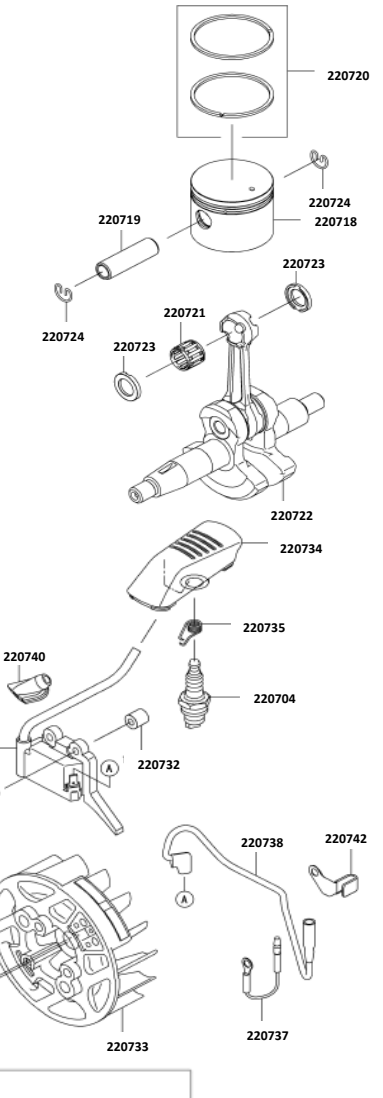

Active engine Ab/From Serial No: E65160236

● 88 Kit: guarnizioni - joint - gasket

▲ 89 Kit: Short block

Active engine Ab/From Serial No: E65160236

Pos	No Eder	Qty	Description	Bezeichnung	Pos	No Eder	Qty	Description	Bezeichnung
1	210934	5	SCREW	Schraube	51	210970	1	DRIVER	Klappe
2	210935	1	SCREW	Schraube	52	211110	1	INSULANT	Flange
3	210928	1	CRANKCASE	Kurbelgehäuse	53	211111	1	GASKET	Dichtung
4	210925	2	RUBBER	Gummipuffer kurz	54	211112	1	INSULAT.	Flange
5	210936	2	SCREW	Schraube	57	211113	1	GASKET	Dichtung
6	210937	2	WASHER	Unterlegscheibe	59	210908	1	BOX	Luffiltergehäuse
7	210923	1	SPRING	Feder	60	210975	2	WASHER	Unterlegscheibe
9	210921	1	CLUTCH	Fleihkraftkupplung	61	211114	2	SCREW	Schraube
10	210938	2	WASHER	Unterlegscheibe	62	210909	1	FILTER	Luffilter
11	210939	1	NUT	Nuss	63	210977	1	O-RING	O-Ring
12	210940	1	FLYWHEEL	Schwungrad	64	210910	1	COVER	Luffilterdeckel
13	210943	2	SEAL	Dichtung	65	210978	1	SCREW	Schraube
14	210942	4	SCREW	Schraube	67	211115	1	SCREW	Schraube
15	211104	2	BEARING	Lager	68	211116	1	WASHER	Unterlegscheibe
16	210944	2	SCREW	Schraube	69	211117	1	PULLEY	Seilrolle
17	210945	2	WASHER	Unterlegscheibe	70	211118	1	ROPE	Starterseil
18	211105	1	COIL	Zündspule	71	211119	1	SPRING	Feder
20	211106	1	GUARD	Abdeckung	73	210927	1	RUBBER	Gummipuffer lang
21	211107	1	SPRING	Feder	74	211120	1	HANDLE	Handgriff
22	210948	1	SET:COVER	Abdeckung	76	211122	2	SCREW	Schraube
23	210949	1	GASKET	Dichtung	77	211123	1	SET:STARTER	Starterset
24	210950	1	CRANNSHAFT	Kurbelwelle	78	210905	1	SET: FUEL TANK	Tank
25	210951	1	BEARING	Lager	80	210986	1	SET:PIPE	Leitung
26	210952	2	SNAPRING	Sicherungsring	81	210904	1	MIX CAP	Tankdeckel
27	210953	1	Set:RING	Ring	82	210987	1	GASKET	Dichtung Tankdeckel
28	210933	1	Set:PISTON(Ø48)	Bausatz Kolben	83	211124	1	FILTER	Filter
29	210955	1	GASKET	Dichtung	84	211125	1	GROMMET	Öse
30	210956	1	Set:CYL.PIST.	Bausatz Zylinder+Kolben	85	211126	1	MIX PIPE	Schlauch Mix
31	210993	1	GASKET	Dichtung	86	211127	1	OVERFL.PIPE	Überlaufschlauch
32	210958	1	DECOMPRESSOR	Dekompressor	87	211128	1	BREATHER	Ventil
33	211103	1	SPARK PLUG	Zündkerze	88	211129	1	SET:GASKET	Set: Dichtungen
34	210959	4	SCREW	Schraube	89	211130	1	SHORT BLOCK	
35	210926	1	GASKET	Dichtung	92	211132	1	WASHER	Unterlegscheibe
36	210960	1	RUBBER	Gummi	93	210988	1	SPACER	Distanzstück Auspuff
38	210995	1	COVER GREEN	Motorgehäuse	94	210989	2	SCREW	Schraube
					95	211133	1	SET:FILTER	Set: Luffilter
40	210996	1	SHEET	Unterteil Motorabdeckung	96	211134	2	SPACER	Abstandshülse
41	211109	1	SCREW	Schraube	97	211135	3	SPACER	Abstandshülse
42	210998	1	MUFFLER	Auspuff	98	211136	2	SCREW	Schraube
43	210999	2	DECAL	Aufkleber	99	211137	2	SCREW	Schraube
44	210947	2	SCREW	Schraube	100	211138	1	CARBURETOR	Vergaser
45	210965	2	Seegerring	Seegerring	101	211139	1	FLANGE	Flange
46	210966	1	WASHER	Unterlegscheibe	102	211140	2	SCREW	Schraube
48	210967	2	SPRING	Feder		211141	1	Set diaphragm carburetor	Membranset Vergaser
49	210968	2	PAWL	Sperrklinke		210932	1	Primer carburetor	Primer für Vergaser
50	210969	1	NUT	Nuss		211101	1	Cover foam filter	Abd.Schaum-filter
						211102	1	foam filter	Schaum-Luffilter