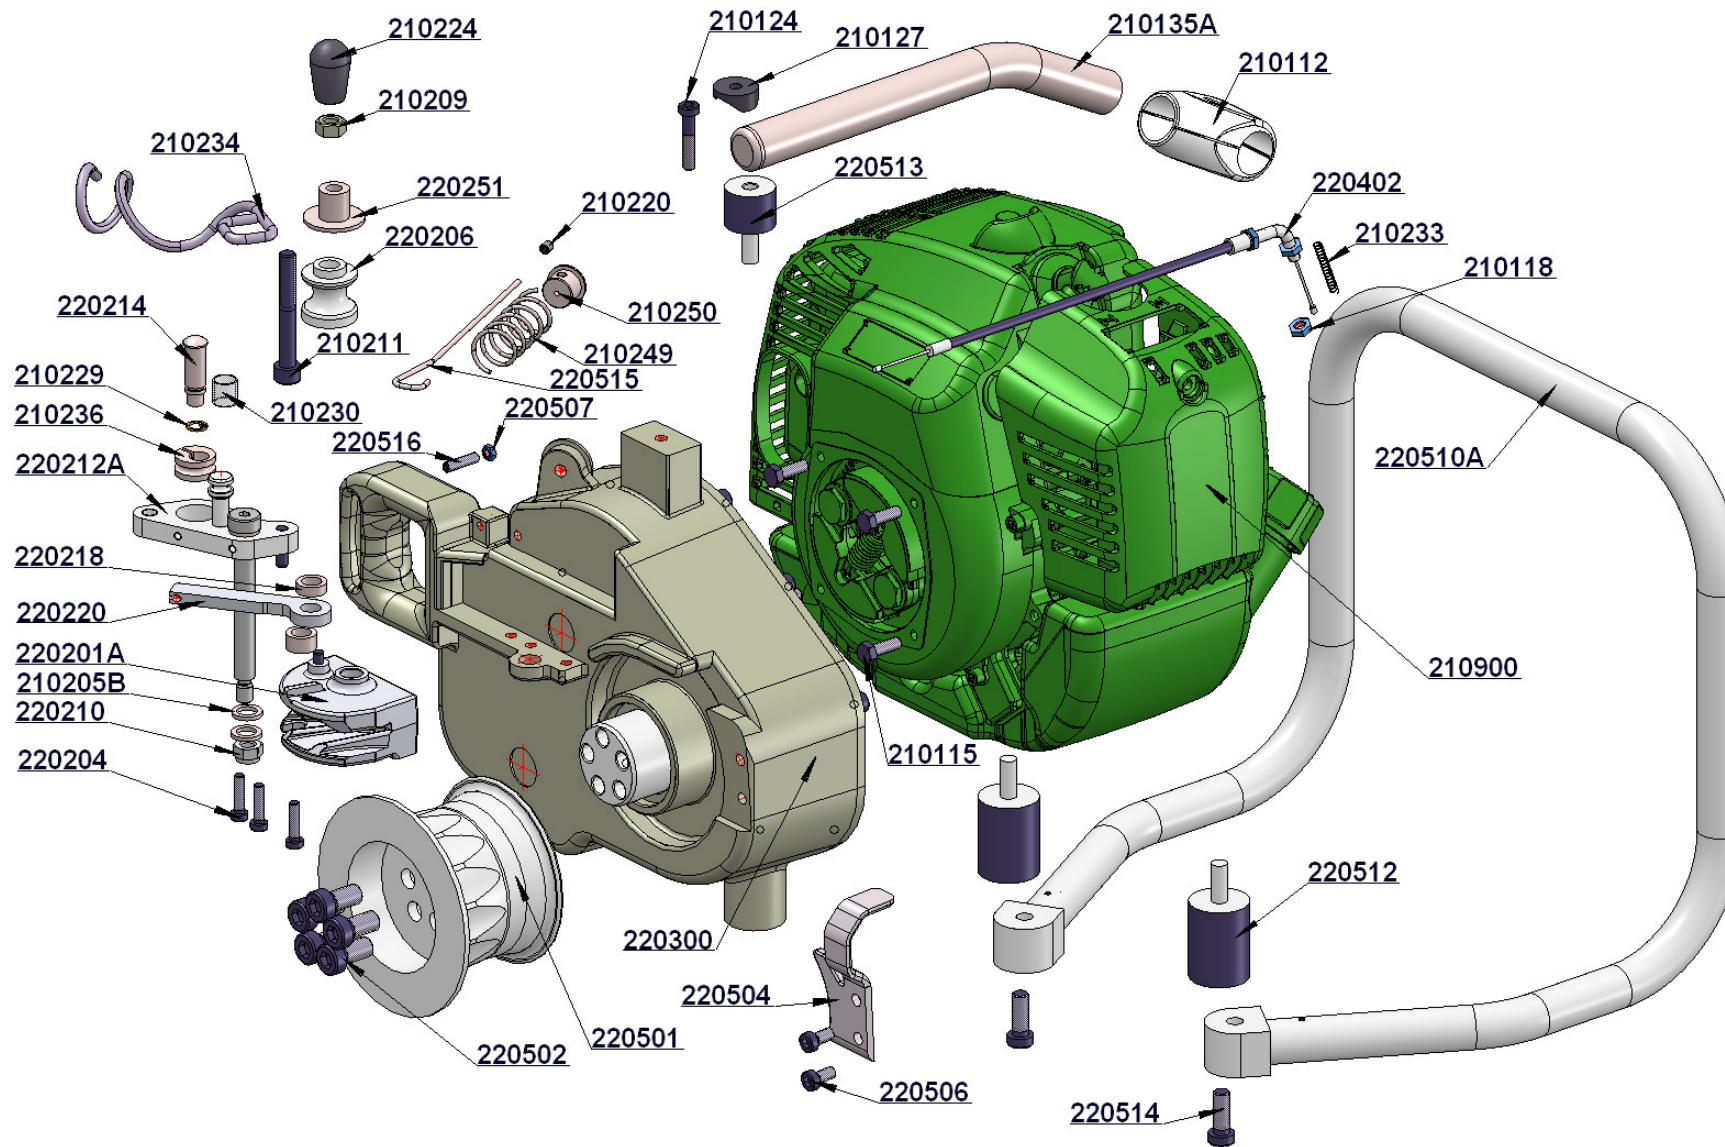

220000N Nordforest Spillwinde 1200 (Active-Motor) / 220000A Powerwinch 1200 (Active-Motor)

220000G Nordforest Spillwinde 1200 (Kawasaki-Motor) / 220000K Eder Powerwinch 1200 (Kawasaki-Motor)

220300

Motor Red/Rot Motor Kawasaki Tj053 06.03.2017