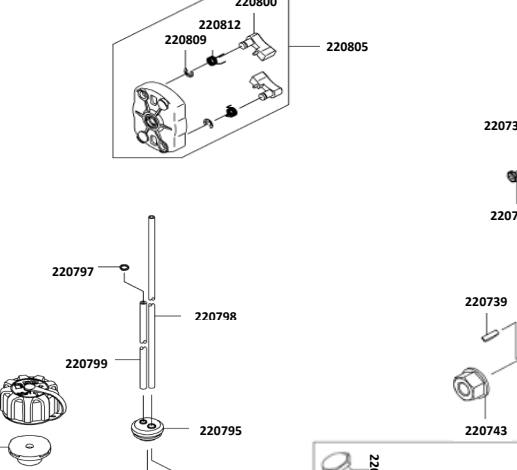

Active engine Ab/From Serial No: E65160236

● 88 Kit: guarnizioni - joint - gasket

▲ 89 Kit: Short block

Active engine Ab/From Serial No: E65160236

Pos	No Eder	Qty	Description	Bezeichnung	Pos	No Eder	Qty	Description	Bezeichnung
1	210934	5	SCREW	Schraube	51	210970	1	DRIVER	Klappe
2	210935	1	SCREW	Schraube	52	211110	1	INSULANT	Flange
3	210928	1	CRANKCASE	Kurbelgehäuse	53	211111	1	GASKET	Dichtung
4	210925	2	RUBBER	Gummipuffer kurz	54	211112	1	INSULAT.	Flange
5	210936	2	SCREW	Schraube	57	211113	1	GASKET	Dichtung
6	210937	2	WASHER	Unterlegscheibe	59	210908	1	BOX	Luffiltergehäuse
7	210923	1	SPRING	Feder	60	210975	2	WASHER	Unterlegscheibe
9	210921	1	CLUTCH	Fleihkraftkupplung	61	211114	2	SCREW	Schraube
10	210938	2	WASHER	Unterlegscheibe	62	210909	1	FILTER	Luffilter
11	210939	1	NUT	Nuss	63	210977	1	O-RING	O-Ring
12	210940	1	FLYWHEEL	Schwungrad	64	210910	1	COVER	Luffilterdeckel
13	210943	2	SEAL	Dichtung	65	210978	1	SCREW	Schraube
14	210942	4	SCREW	Schraube	67	211115	1	SCREW	Schraube
15	211104	2	BEARING	Lager	68	211116	1	WASHER	Unterlegscheibe
16	210944	2	SCREW	Schraube	69	211117	1	PULLEY	Seilrolle
17	210945	2	WASHER	Unterlegscheibe	70	211118	1	ROPE	Starterseil
18	211105	1	COIL	Zündspule	71	211119	1	SPRING	Feder
20	211106	1	GUARD	Abdeckung	73	210927	1	RUBBER	Gummipuffer lang
21	211107	1	SPRING	Feder	74	211120	1	HANDLE	Handgriff
22	210948	1	SET:COVER	Abdeckung	76	211122	2	SCREW	Schraube
23	210949	1	GASKET	Dichtung	77	211123	1	SET:STARTER	Starterset
24	210950	1	CRANNSHAFT	Kurbelwelle	78	210905	1	SET: FUEL TANK	Tank
25	210951	1	BEARING	Lager	80	210986	1	SET:PIPE	Leitung
26	210952	2	SNAPRING	Sicherungsring	81	210904	1	MIX CAP	Tankdeckel
27	210953	1	Set:RING	Ring	82	210987	1	GASKET	Dichtung Tankdeckel
28	210933	1	Set:PISTON(Ø48)	Bausatz Kolben	83	211124	1	FILTER	Filter
29	210955	1	GASKET	Dichtung	84	211125	1	GROMMET	Öse
30	210956	1	Set:CYL.PIST.	Bausatz Zylinder+Kolben	85	211126	1	MIX PIPE	Schlauch Mix
31	210993	1	GASKET	Dichtung	86	211127	1	OVERFL.PIPE	Überlaufschlauch
32	210958	1	DECOMPRESSOR	Dekompressor	87	211128	1	BREATHER	Ventil
33	211103	1	SPARK PLUG	Zündkerze	88	211129	1	SET:GASKET	Set: Dichtungen
34	210959	4	SCREW	Schraube	89	211130	1	SHORT BLOCK	
35	210926	1	GASKET	Dichtung	92	211132	1	WASHER	Unterlegscheibe
36	210960	1	RUBBER	Gummi	93	210988	1	SPACER	Distanzstück Auspuff
38	210995	1	COVER GREEN	Motorgehäuse	94	210989	2	SCREW	Schraube
					95	211133	1	SET:FILTER	Set: Luffilter
40	210996	1	SHEET	Unterteil Motorabdeckung	96	211134	2	SPACER	Abstandshülse
41	211109	1	SCREW	Schraube	97	211135	3	SPACER	Abstandshülse
42	210998	1	MUFFLER	Auspuff	98	211136	2	SCREW	Schraube
43	210999	2	DECAL	Aufkleber	99	211137	2	SCREW	Schraube
44	210947	2	SCREW	Schraube	100	211138	1	CARBURETOR	Vergaser
45	210965	2	Seegerring	Seegerring	101	211139	1	FLANGE	Flange
46	210966	1	WASHER	Unterlegscheibe	102	211140	2	SCREW	Schraube
48	210967	2	SPRING	Feder		211141	1	Set diaphragm carburetor	Membranset Vergaser
49	210968	2	PAWL	Sperrklinke		210932	1	Primer carburetor	Primer für Vergaser
50	210969	1	NUT	Nuss		211101	1	Cover foam filter	Abd.Schaum-filter
						211102	1	foam filter	Schaum-Luffilter